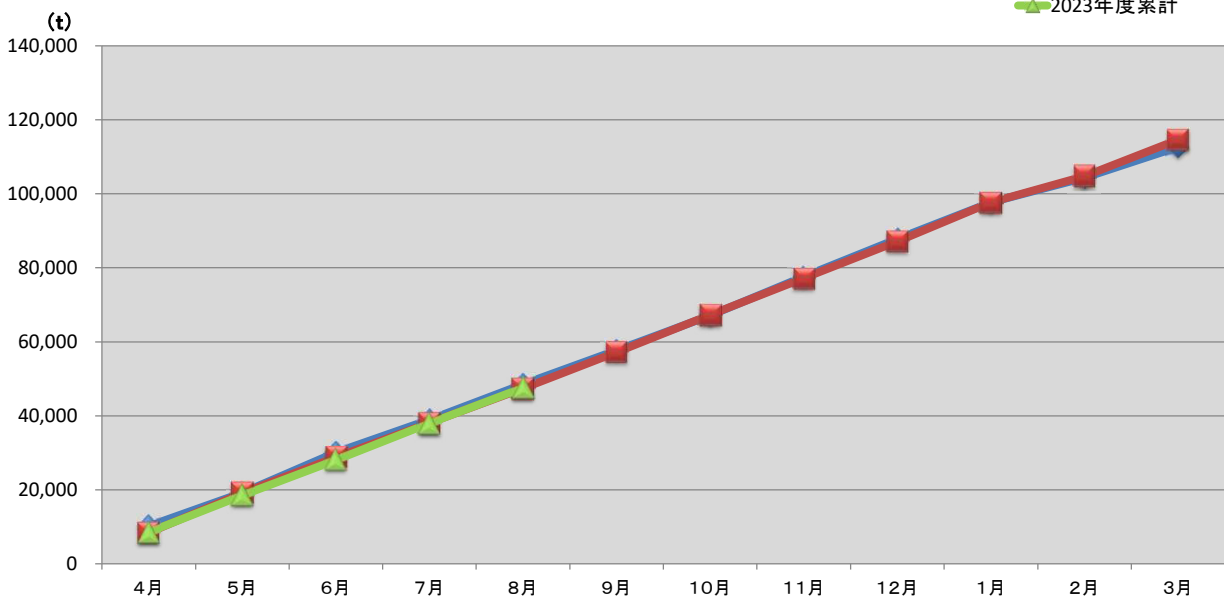

### 浜松市西部清掃工場 ごみ搬入量

■ 2021  
■ 2022  
■ 2023

### 浜松市西部清掃工場 ごみ搬入量累計

◆ 2021年度累計  
◆ 2022年度累計  
◆ 2023年度累計

【累計】