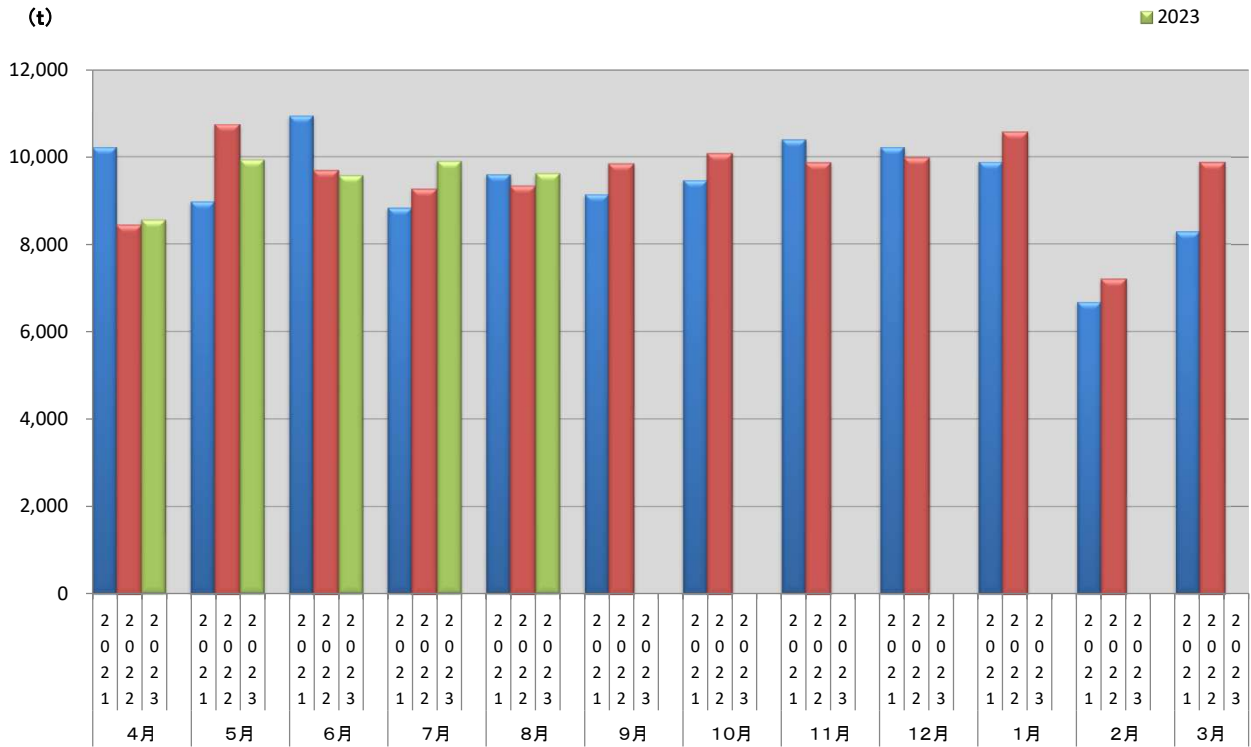

### 浜松市西部清掃工場 ごみ搬入量

■ 2021  
■ 2022  
■ 2023

### 浜松市西部清掃工場 ごみ搬入量累計

◆ 2021年度累計  
◆ 2022年度累計  
◆ 2023年度累計

【累計】