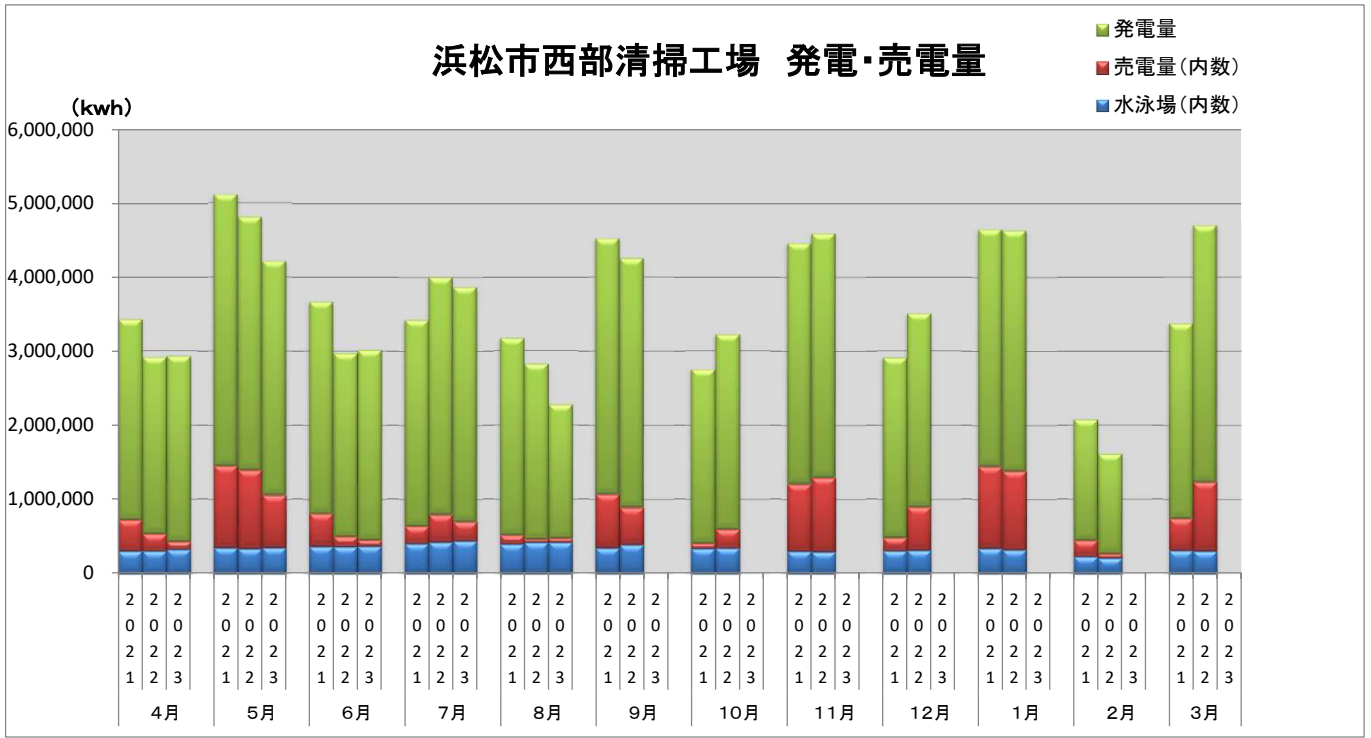

### 浜松市西部清掃工場 ごみ搬入量

■ 2021  
■ 2022  
■ 2023

### 浜松市西部清掃工場 ごみ搬入量累計

◆ 2021年度累計  
◆ 2022年度累計  
◆ 2023年度累計

【累計】