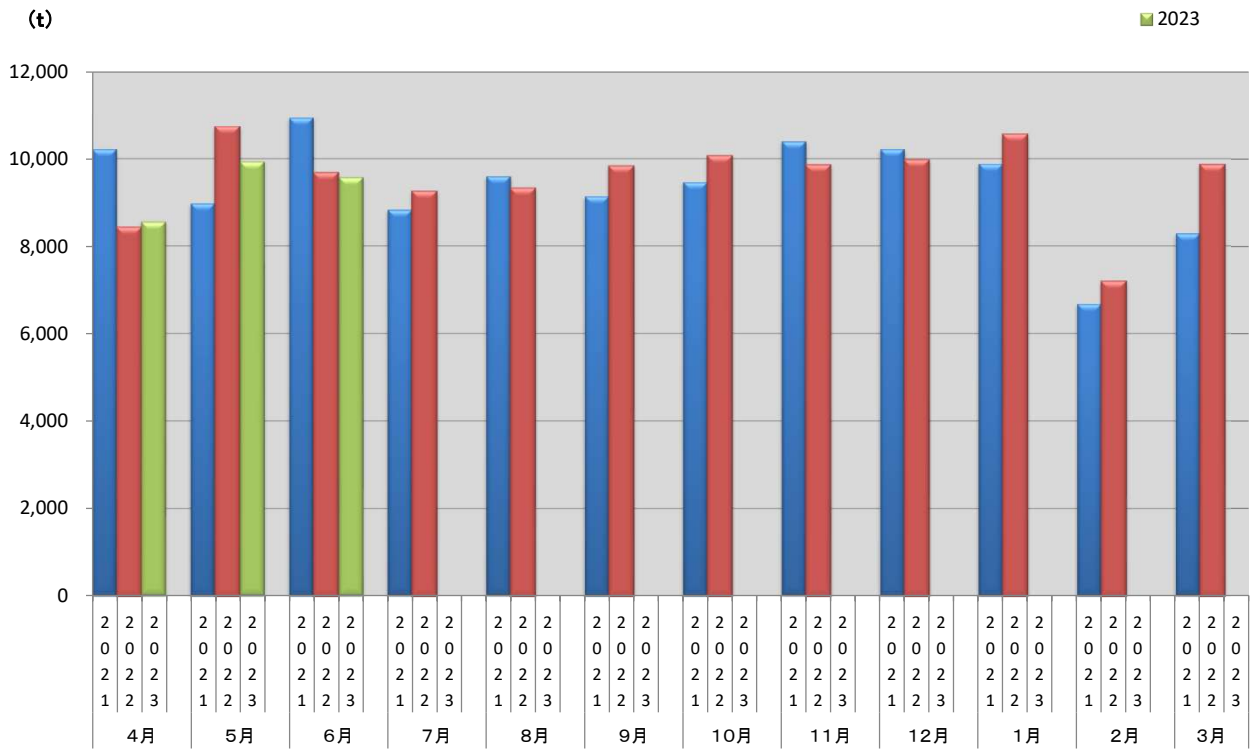

### 浜松市西部清掃工場 ごみ搬入量

■ 2021  
■ 2022  
■ 2023

### 浜松市西部清掃工場 ごみ搬入量累計

◆ 2021年度累計  
◆ 2022年度累計  
◆ 2023年度累計

【累計】