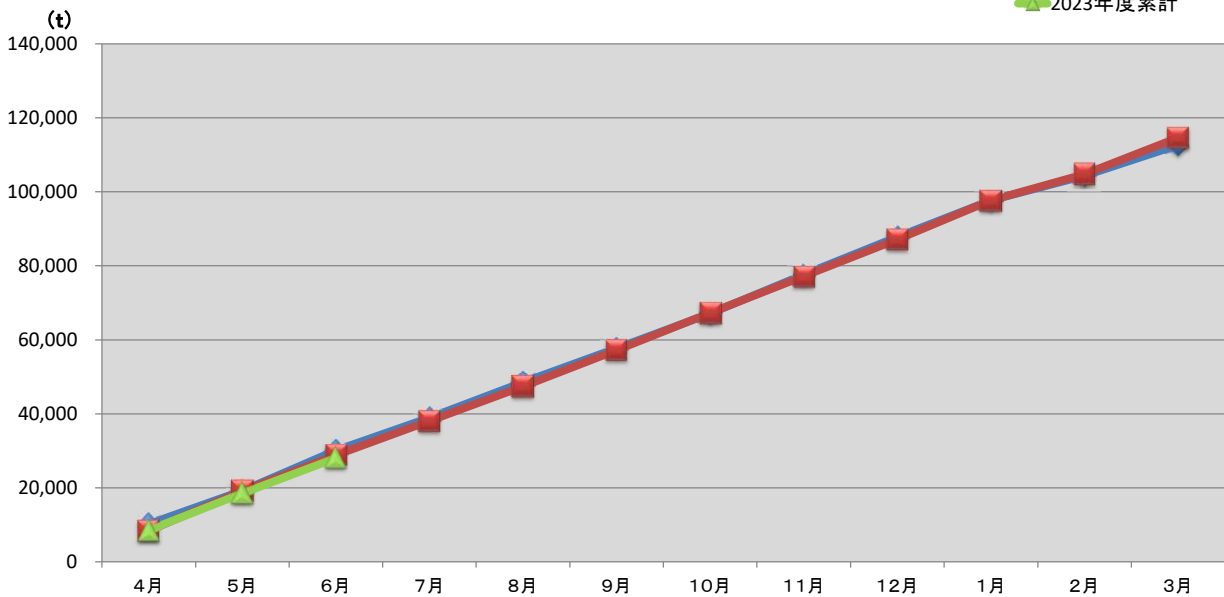

### 浜松市西部清掃工場 ごみ搬入量

■ 2021  
■ 2022  
■ 2023

### 浜松市西部清掃工場 ごみ搬入量累計

◆ 2021年度累計  
◆ 2022年度累計  
◆ 2023年度累計

【累計】