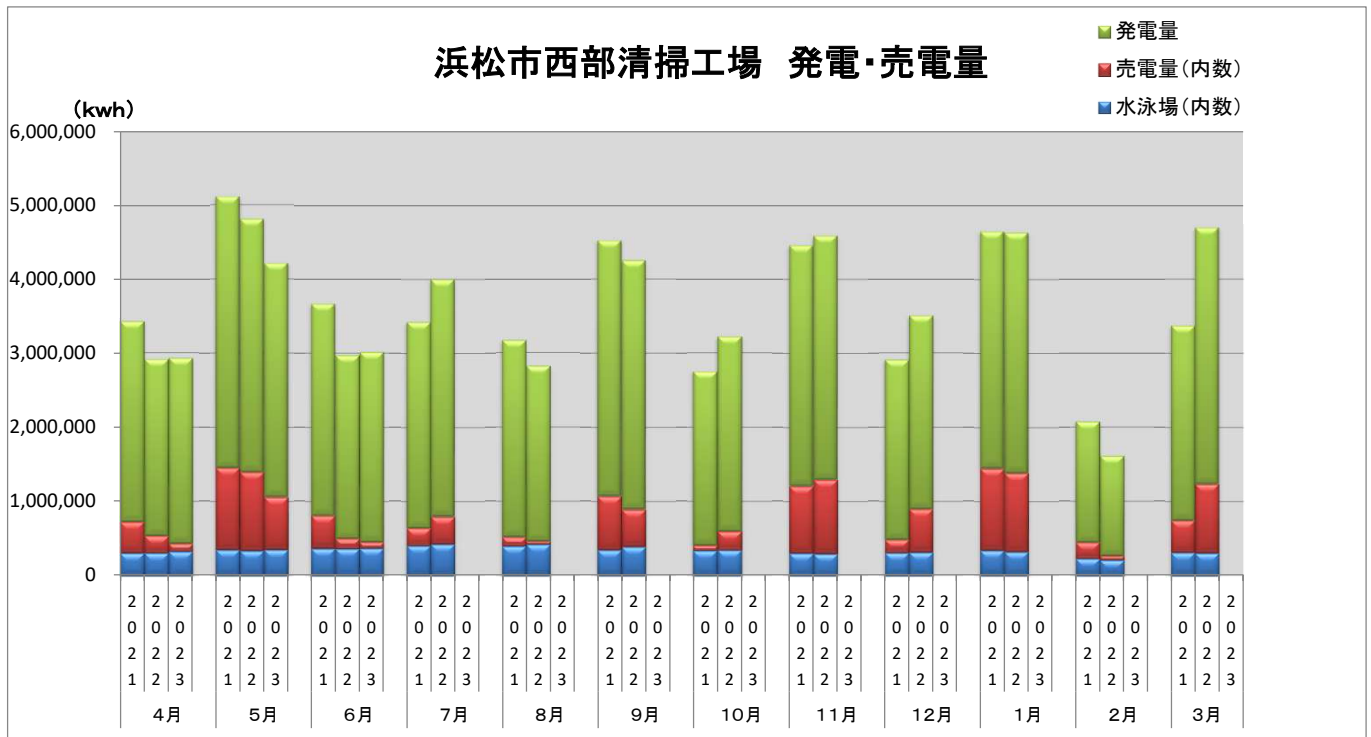

### 浜松市西部清掃工場 ごみ搬入量

■ 2021  
■ 2022  
■ 2023

### 浜松市西部清掃工場 ごみ搬入量累計

◆ 2021年度累計  
◆ 2022年度累計  
◆ 2023年度累計

【累計】