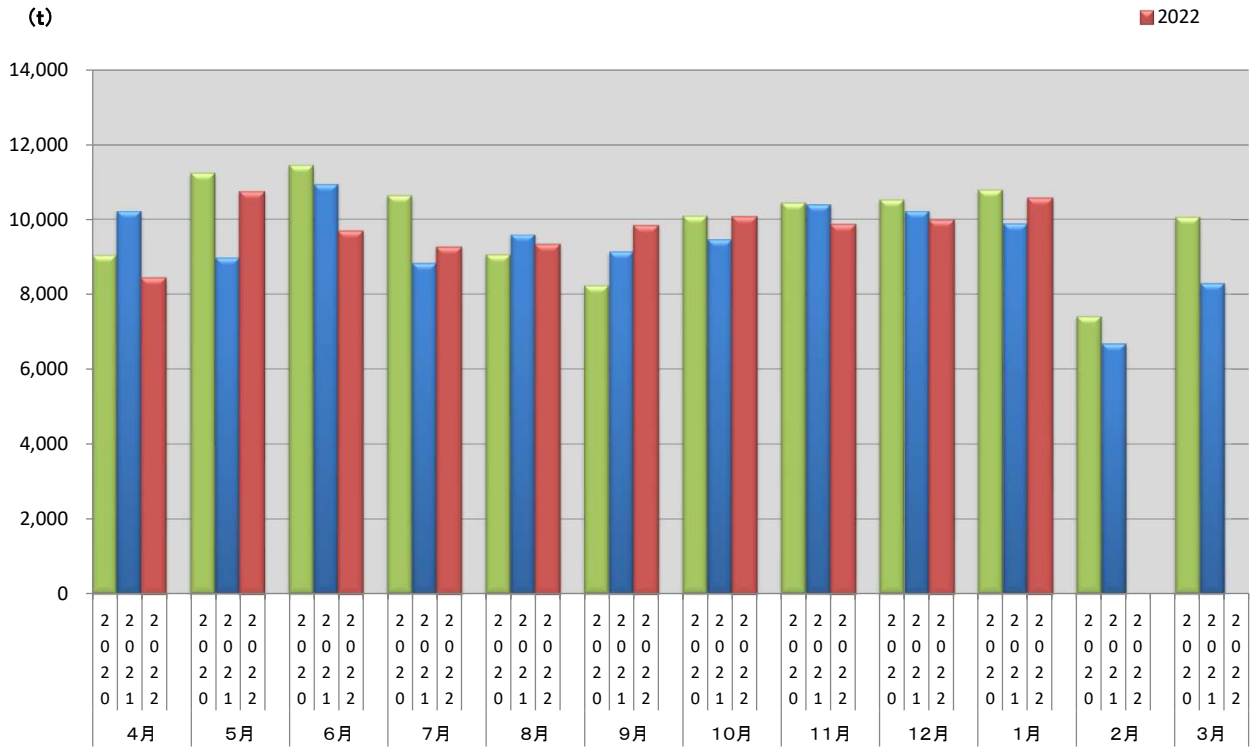

浜松市西部清掃工場 ごみ搬入量

■ 2020
■ 2021
■ 2022

浜松市西部清掃工場 ごみ搬入量累計

▲ 2020年度累計
◆ 2021年度累計
■ 2022年度累計

【累計】