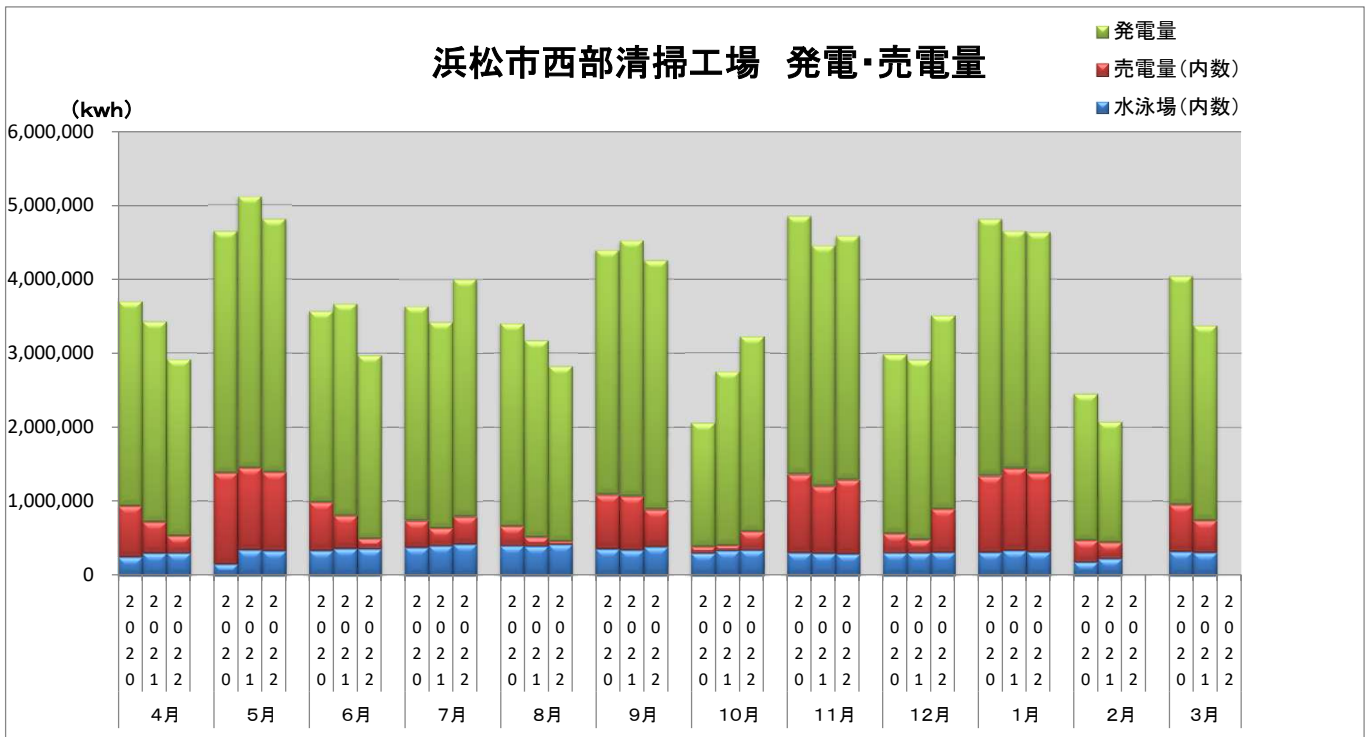

浜松市西部清掃工場 ごみ搬入量

■ 2020
■ 2021
■ 2022

浜松市西部清掃工場 ごみ搬入量累計

▲ 2020年度累計
◆ 2021年度累計
■ 2022年度累計

【累計】