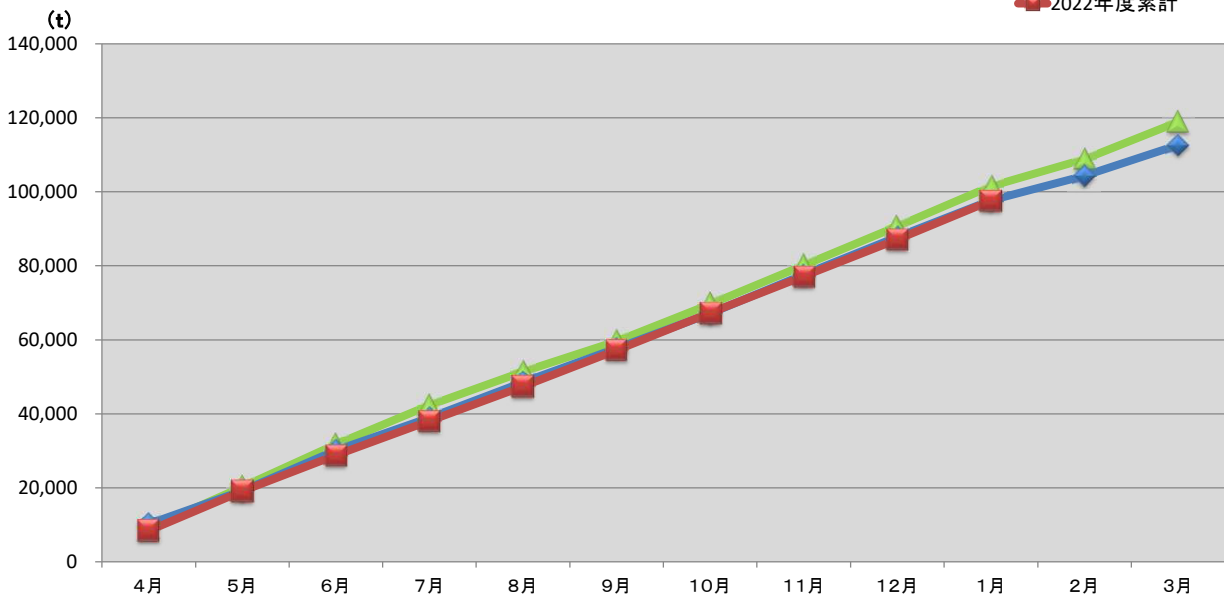

浜松市西部清掃工場 ごみ搬入量

■ 2020
■ 2021
■ 2022

浜松市西部清掃工場 ごみ搬入量累計

▲ 2020年度累計
◆ 2021年度累計
■ 2022年度累計

【累計】