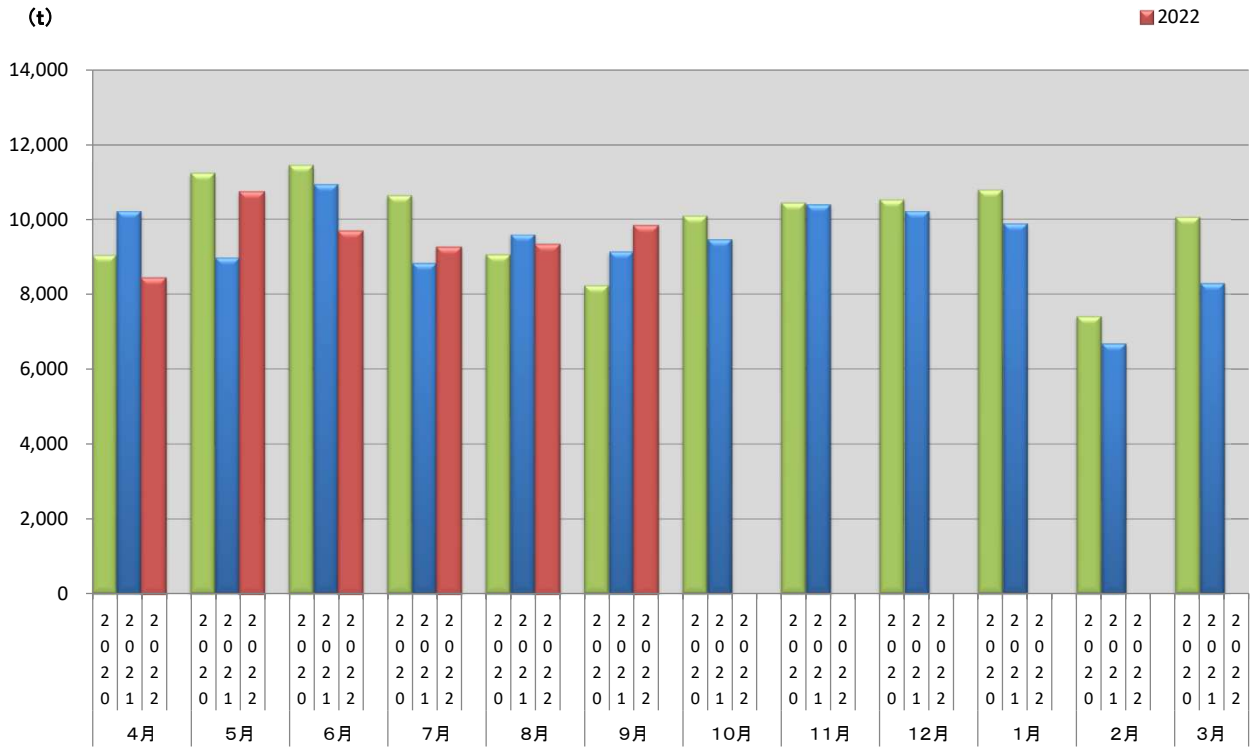

浜松市西部清掃工場 ごみ搬入量

■ 2020
■ 2021
■ 2022

浜松市西部清掃工場 ごみ搬入量累計

▲ 2020年度累計
◆ 2021年度累計
■ 2022年度累計

【累計】