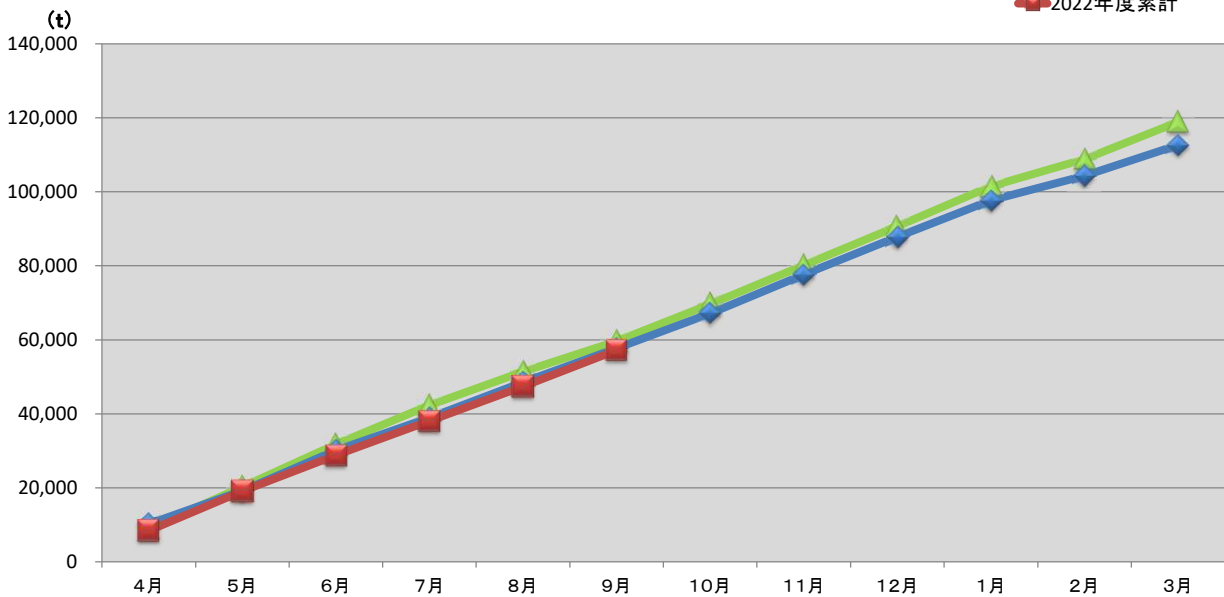

浜松市西部清掃工場 ごみ搬入量

■ 2020
■ 2021
■ 2022

浜松市西部清掃工場 ごみ搬入量累計

▲ 2020年度累計
◆ 2021年度累計
■ 2022年度累計

【累計】