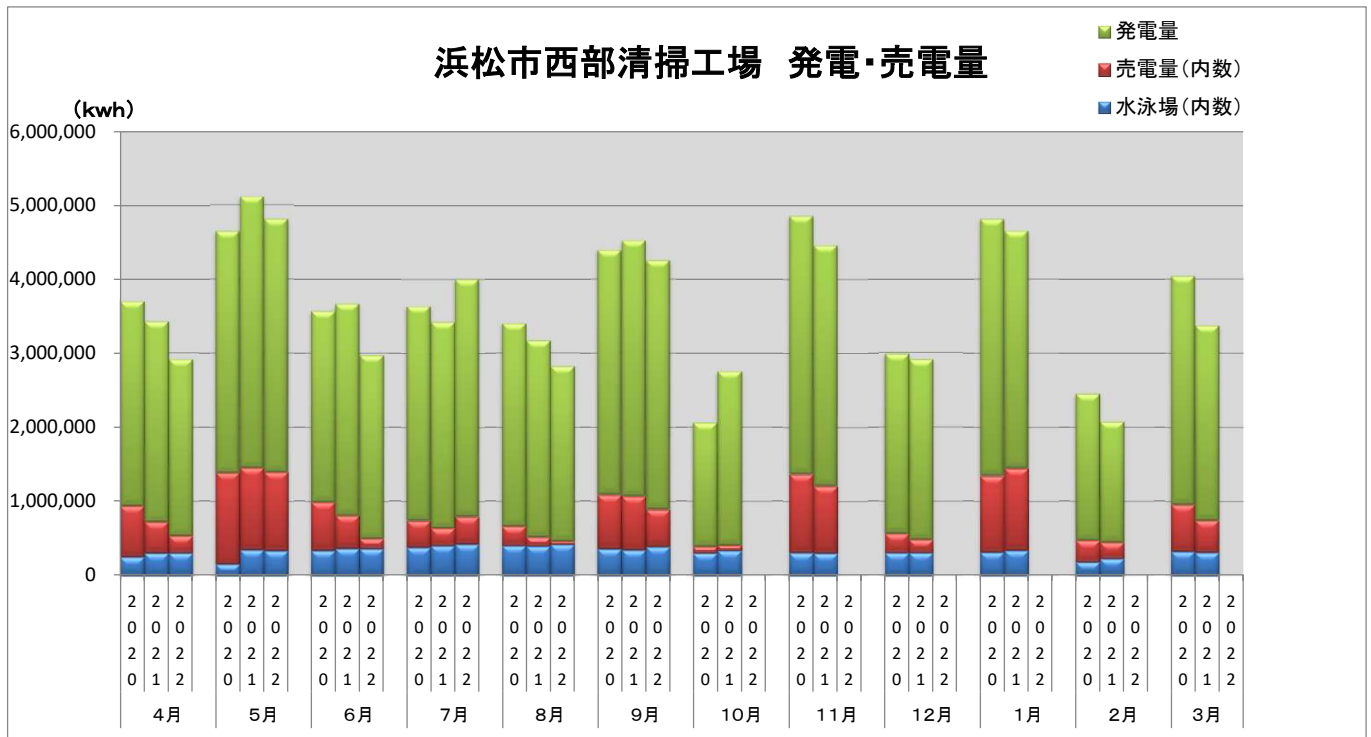

浜松市西部清掃工場 ごみ搬入量

■ 2020
■ 2021
■ 2022

浜松市西部清掃工場 ごみ搬入量累計

▲ 2020年度累計
◆ 2021年度累計
■ 2022年度累計

【累計】