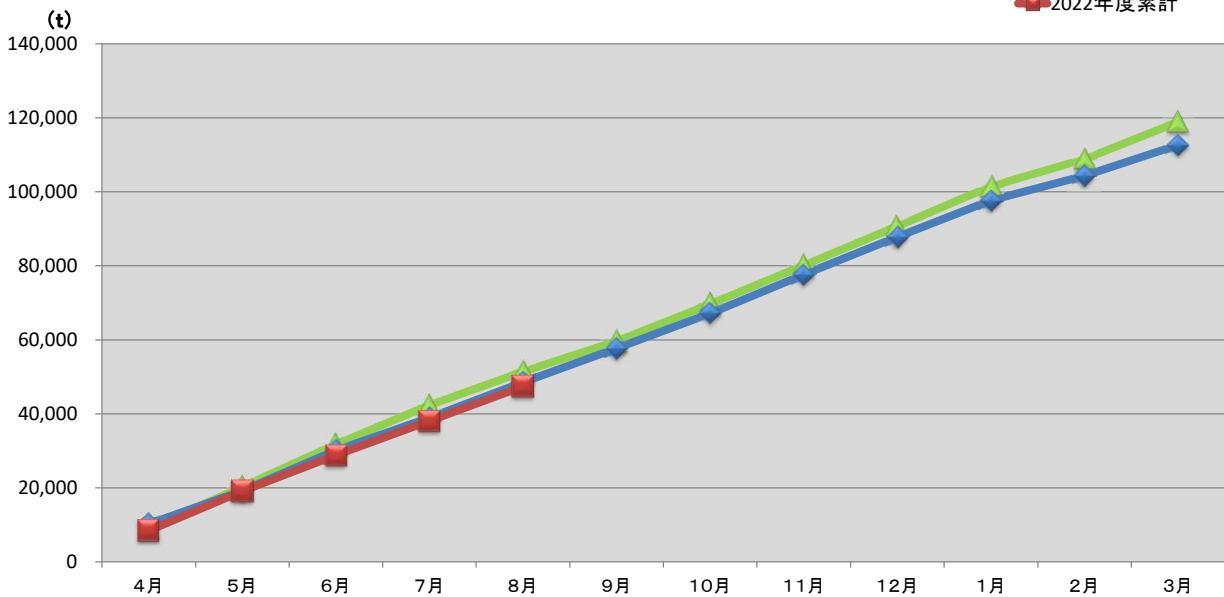

浜松市西部清掃工場 ごみ搬入量

■ 2020
■ 2021
■ 2022

浜松市西部清掃工場 ごみ搬入量累計

▲ 2020年度累計
◆ 2021年度累計
■ 2022年度累計

【累計】