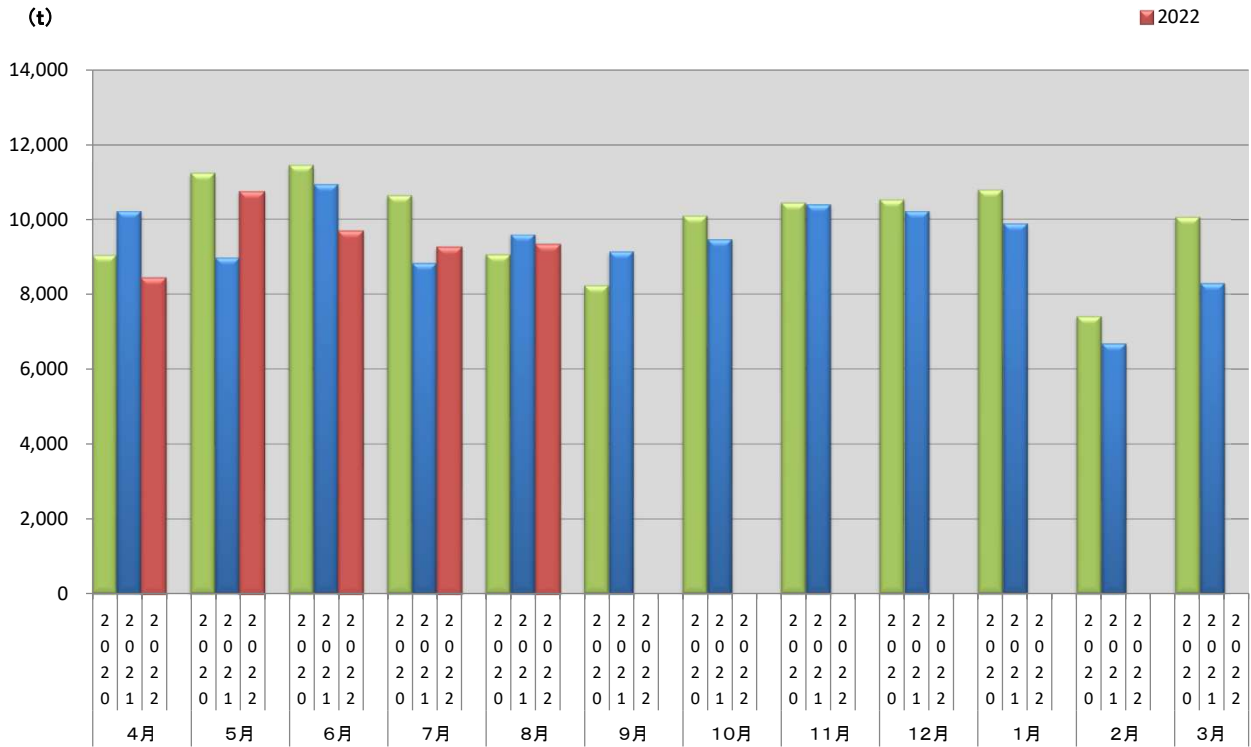

浜松市西部清掃工場 ごみ搬入量

■ 2020
■ 2021
■ 2022

浜松市西部清掃工場 ごみ搬入量累計

▲ 2020年度累計
◆ 2021年度累計
■ 2022年度累計

【累計】