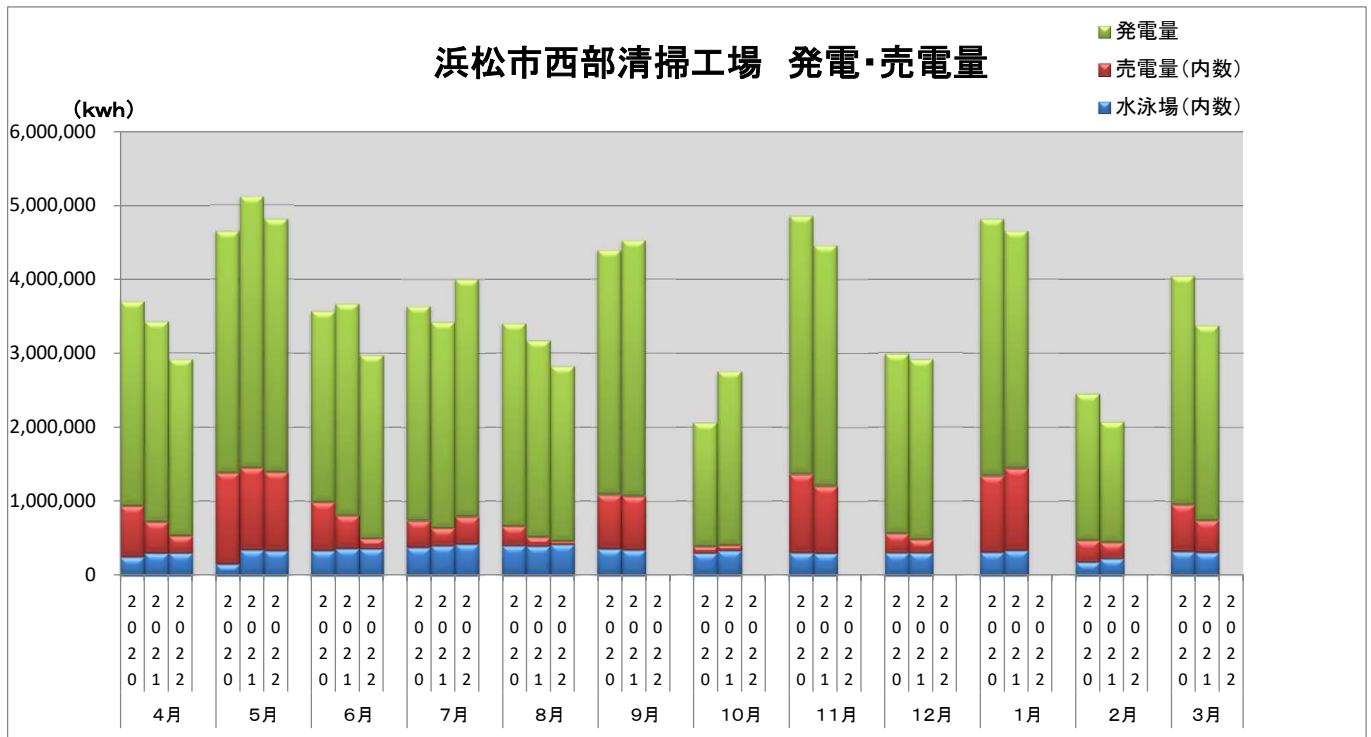

浜松市西部清掃工場 ごみ搬入量

■ 2020
■ 2021
■ 2022

浜松市西部清掃工場 ごみ搬入量累計

▲ 2020年度累計
◆ 2021年度累計
■ 2022年度累計

【累計】