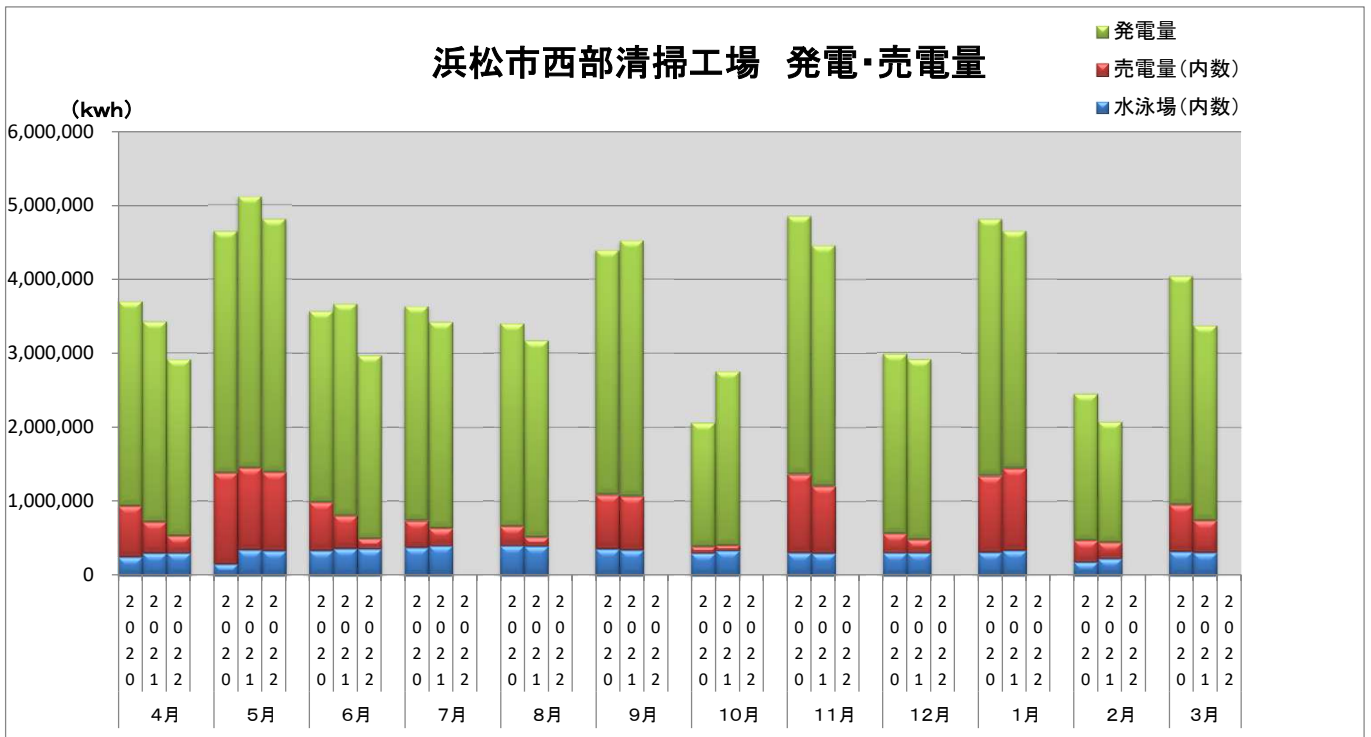

浜松市西部清掃工場 ごみ搬入量

■ 2020
■ 2021
■ 2022

浜松市西部清掃工場 ごみ搬入量累計

▲ 2020年度累計
◆ 2021年度累計
■ 2022年度累計

【累計】