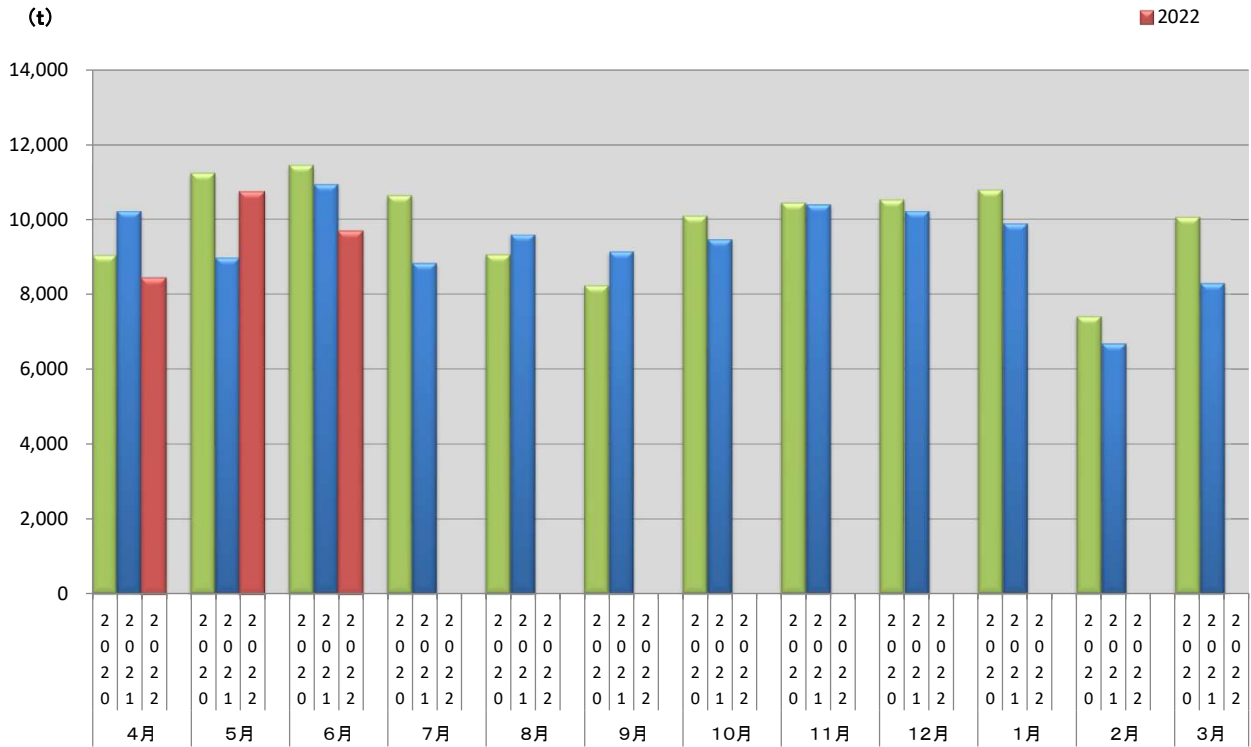

浜松市西部清掃工場 ごみ搬入量

■ 2020
■ 2021
■ 2022

浜松市西部清掃工場 ごみ搬入量累計

▲ 2020年度累計
◆ 2021年度累計
■ 2022年度累計

【累計】