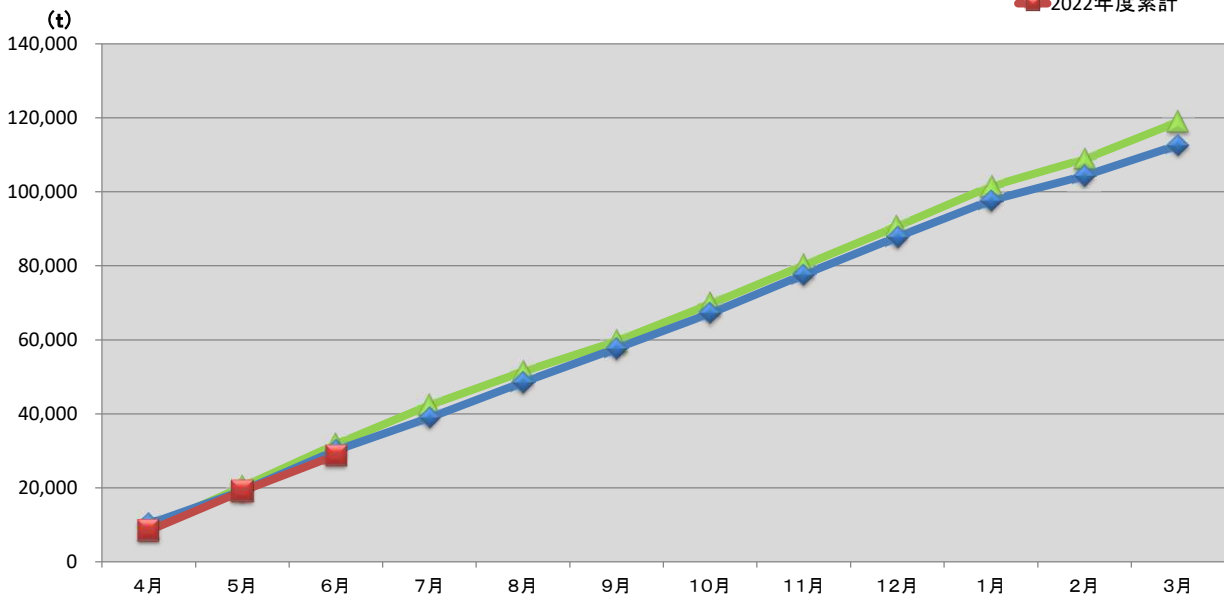

浜松市西部清掃工場 ごみ搬入量

■ 2020
■ 2021
■ 2022

浜松市西部清掃工場 ごみ搬入量累計

▲ 2020年度累計
◆ 2021年度累計
■ 2022年度累計

【累計】