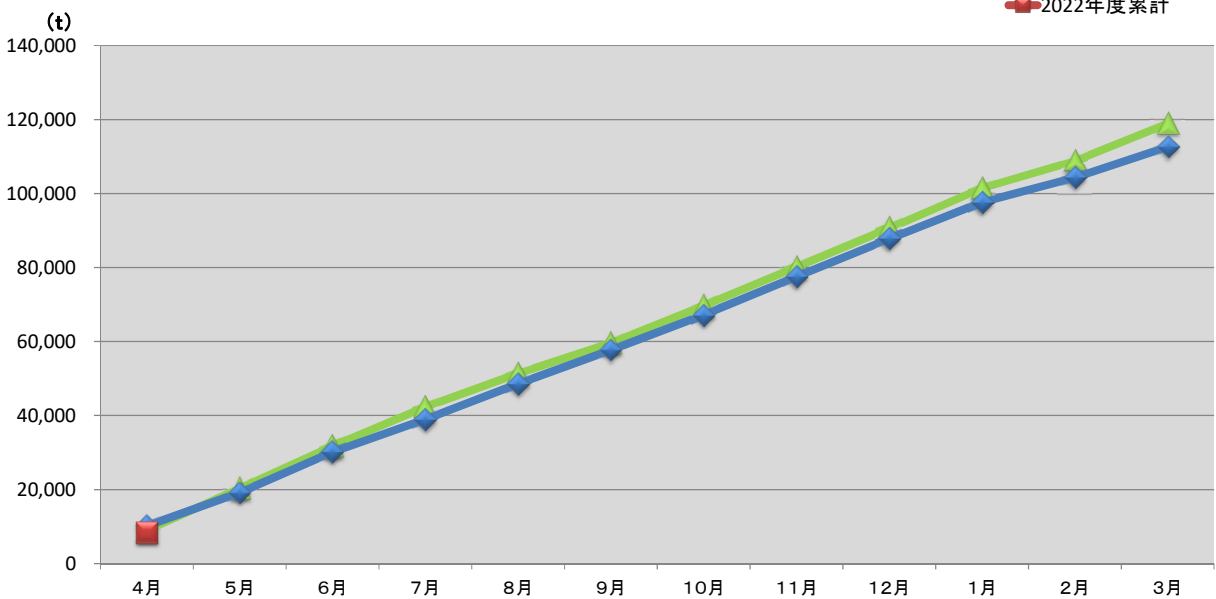

浜松市西部清掃工場 ごみ搬入量

■ 2020
■ 2021
■ 2022

浜松市西部清掃工場 ごみ搬入量累計

▲ 2020年度累計
◆ 2021年度累計
■ 2022年度累計

【累計】