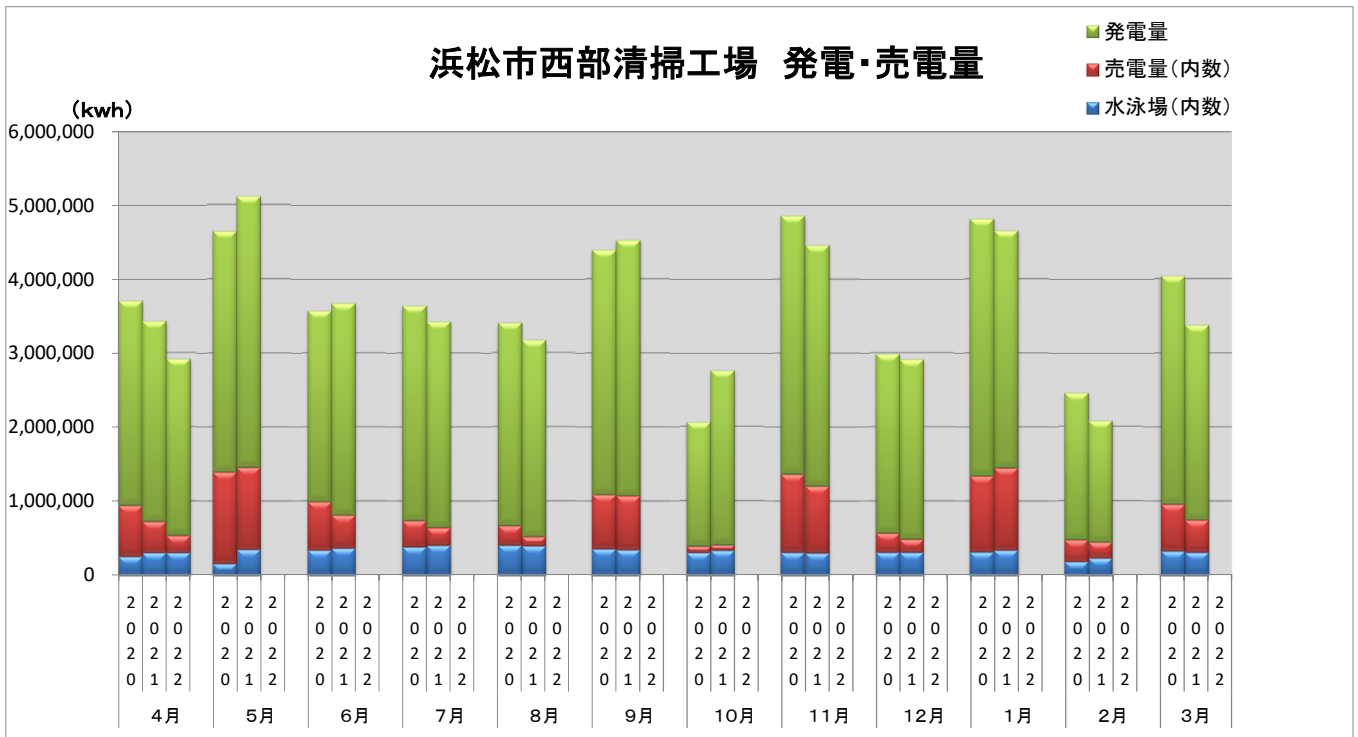

浜松市西部清掃工場 ごみ搬入量

■ 2020
■ 2021
■ 2022

浜松市西部清掃工場 ごみ搬入量累計

▲ 2020年度累計
◆ 2021年度累計
■ 2022年度累計

【累計】