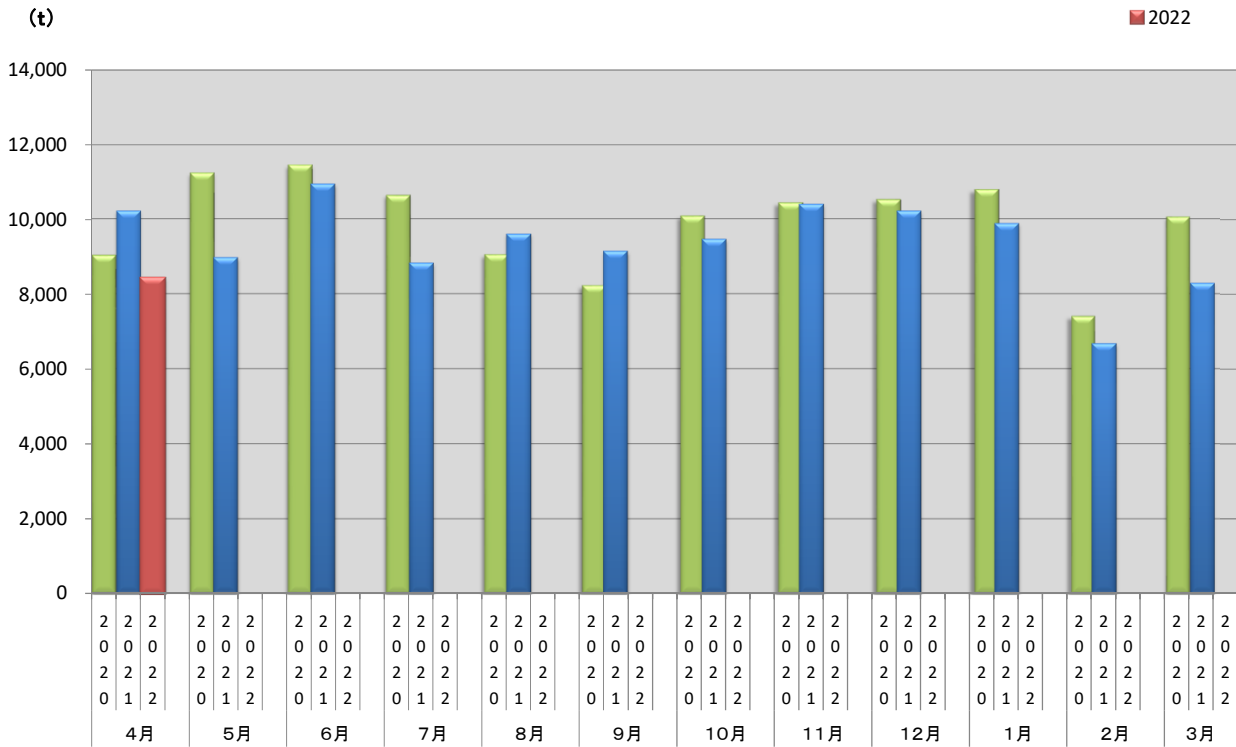

浜松市西部清掃工場 ごみ搬入量

■ 2020
■ 2021
■ 2022

浜松市西部清掃工場 ごみ搬入量累計

▲ 2020年度累計
◆ 2021年度累計
■ 2022年度累計

【累計】