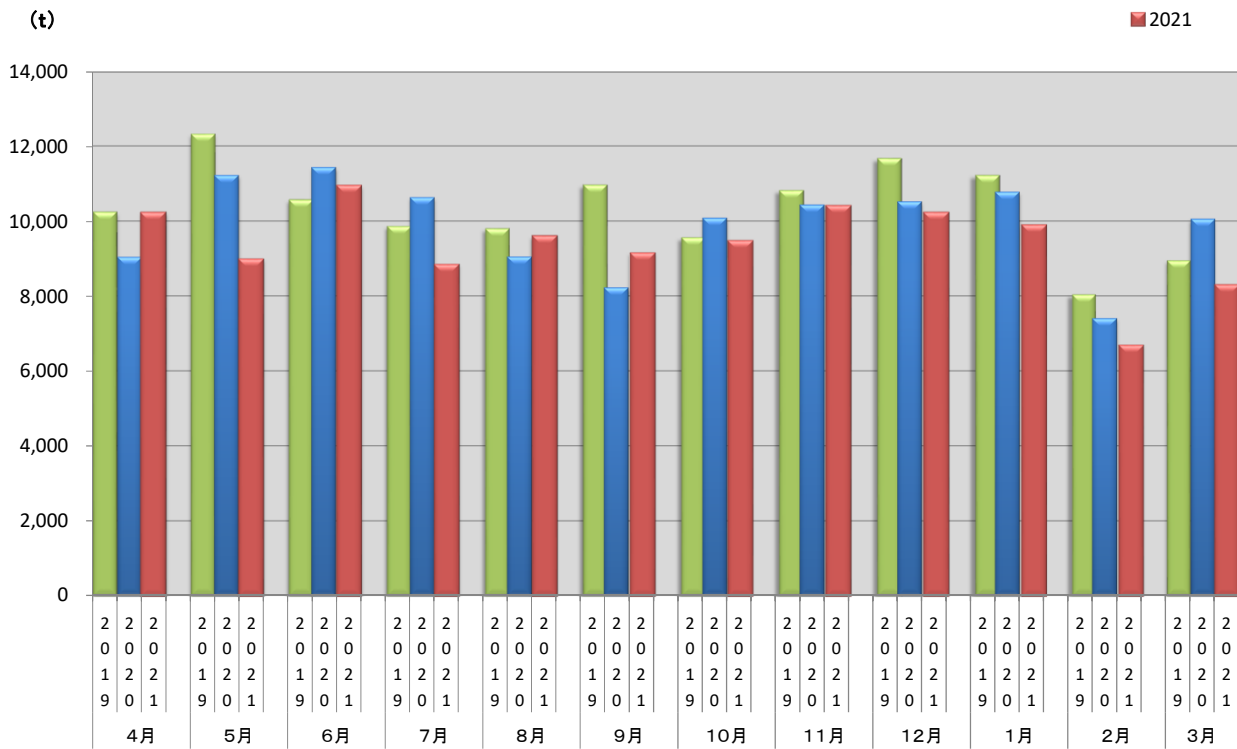

### 浜松市西部清掃工場 ごみ搬入量

■ 2019  
■ 2020  
■ 2021

### 浜松市西部清掃工場 ごみ搬入量累計

▲ 2019年度累計  
▲ 2020年度累計  
■ 2021年度累計

【累計】