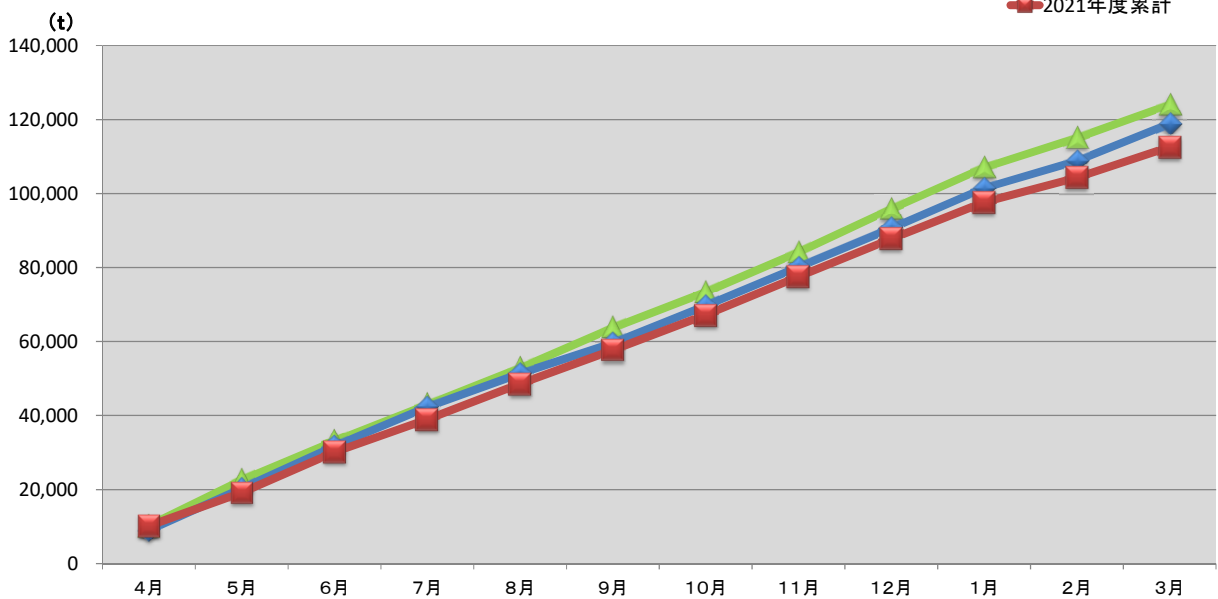

### 浜松市西部清掃工場 ごみ搬入量

■ 2019  
■ 2020  
■ 2021

### 浜松市西部清掃工場 ごみ搬入量累計

▲ 2019年度累計  
▲ 2020年度累計  
■ 2021年度累計

【累計】