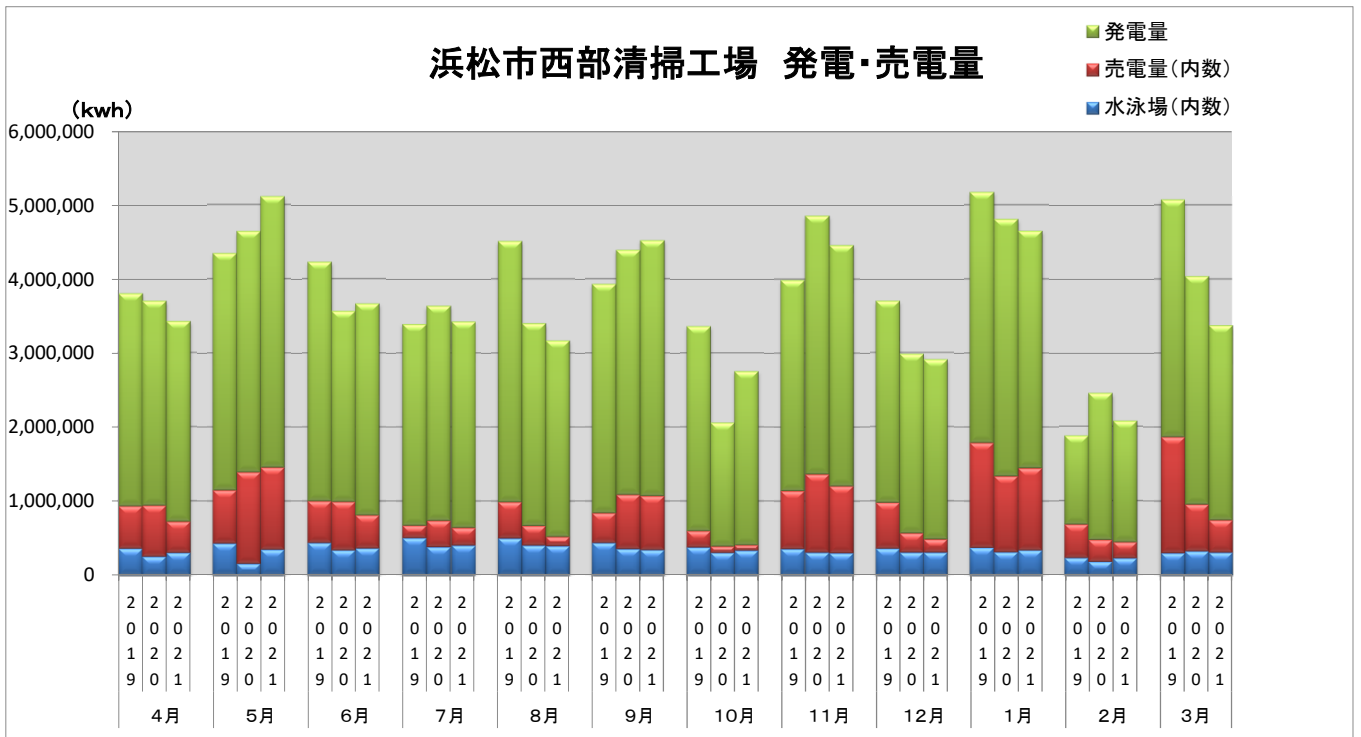

### 浜松市西部清掃工場 ごみ搬入量

■ 2019  
■ 2020  
■ 2021

### 浜松市西部清掃工場 ごみ搬入量累計

▲ 2019年度累計  
▲ 2020年度累計  
■ 2021年度累計

【累計】