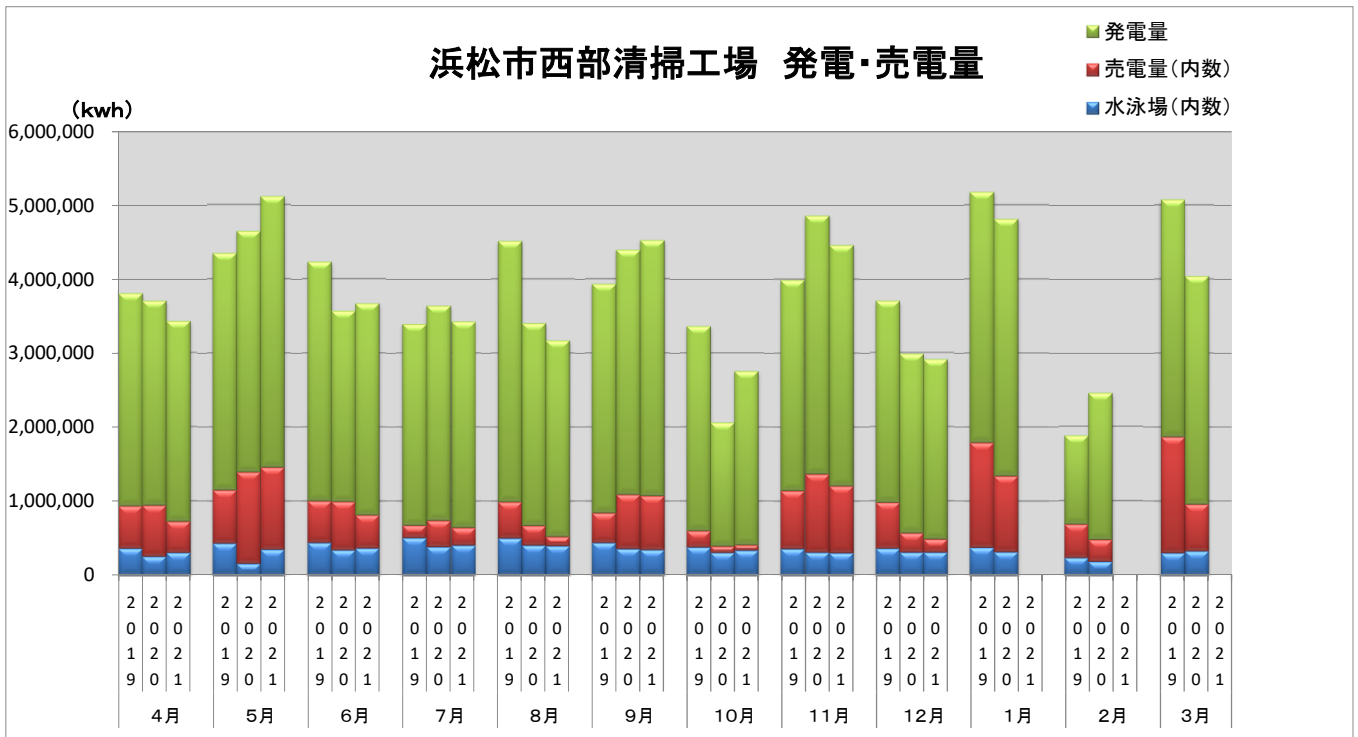

浜松市西部清掃工場 ごみ搬入量

■ 2019
■ 2020
■ 2021

浜松市西部清掃工場 ごみ搬入量累計

▲ 2019年度累計
◆ 2020年度累計
■ 2021年度累計

【累計】