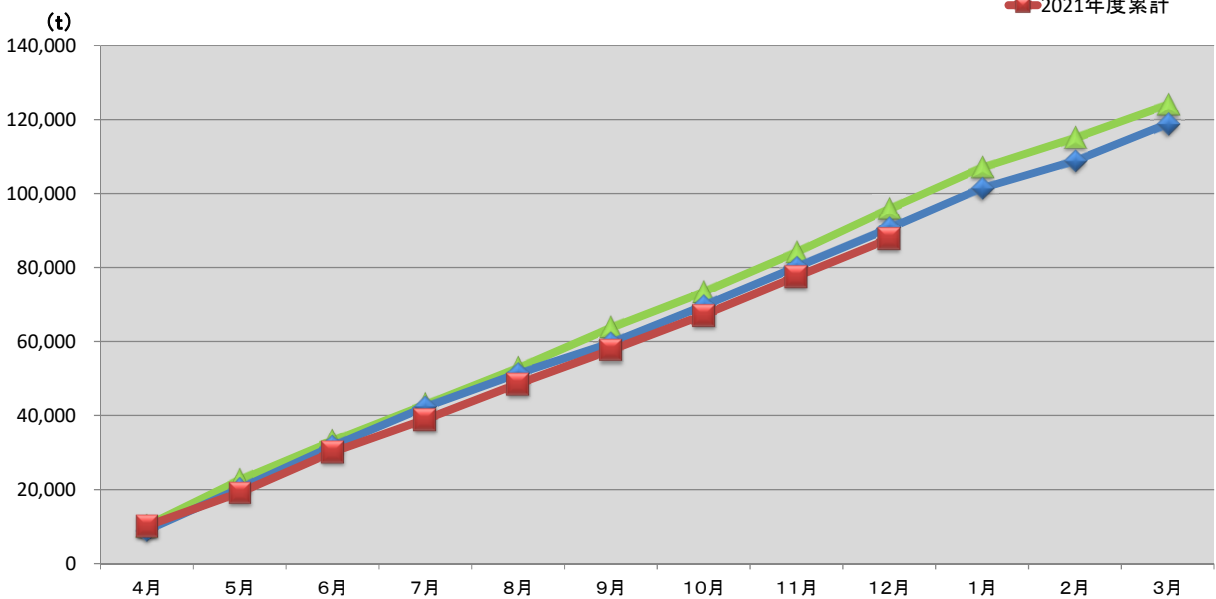

浜松市西部清掃工場 ごみ搬入量

■ 2019
■ 2020
■ 2021

浜松市西部清掃工場 ごみ搬入量累計

▲ 2019年度累計
◆ 2020年度累計
■ 2021年度累計

【累計】