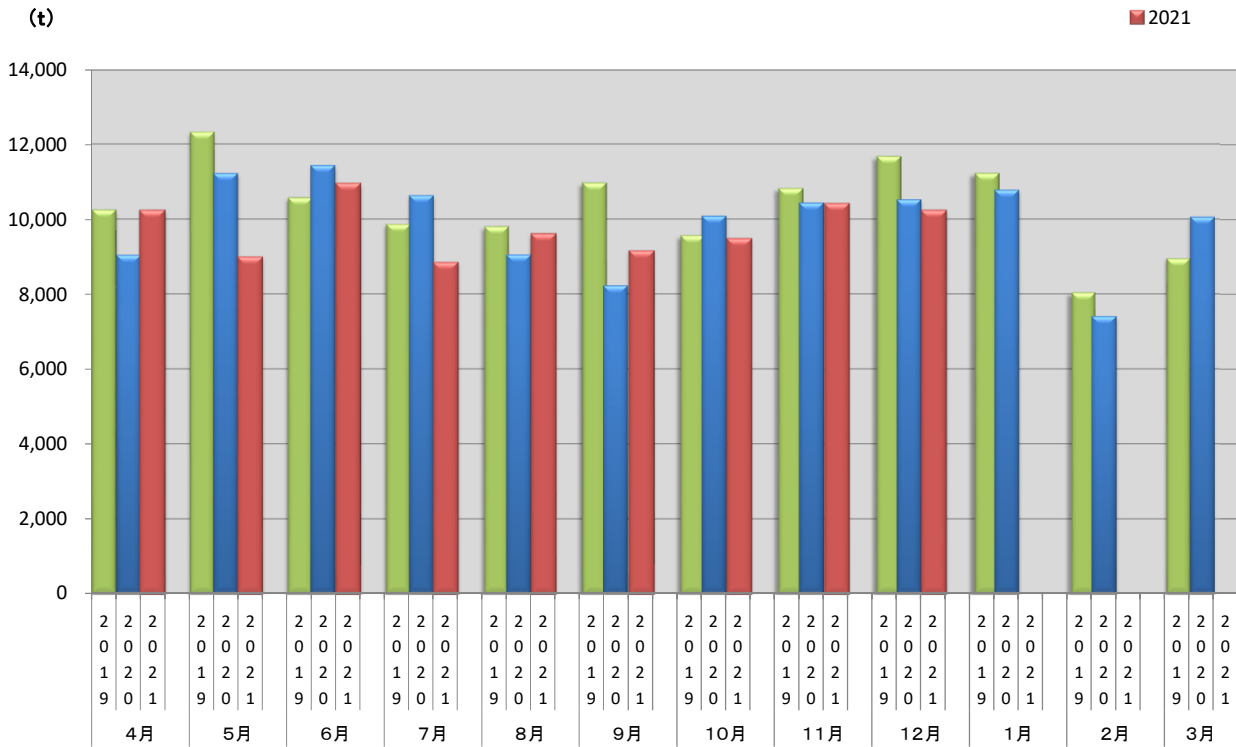

浜松市西部清掃工場 ごみ搬入量

■ 2019
■ 2020
■ 2021

浜松市西部清掃工場 ごみ搬入量累計

▲ 2019年度累計
◆ 2020年度累計
■ 2021年度累計

【累計】