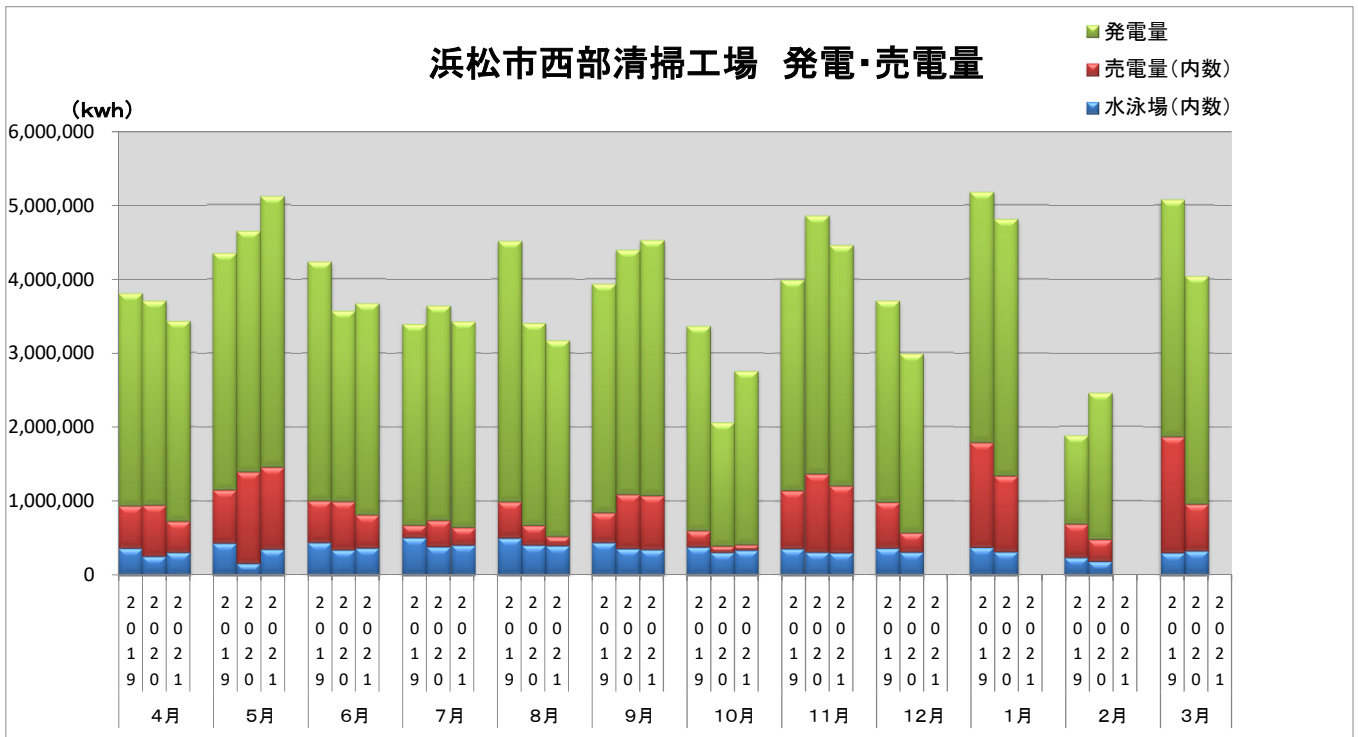

浜松市西部清掃工場 ごみ搬入量

■ 2019
■ 2020
■ 2021

浜松市西部清掃工場 ごみ搬入量累計

▲ 2019年度累計
◆ 2020年度累計
■ 2021年度累計

【累計】