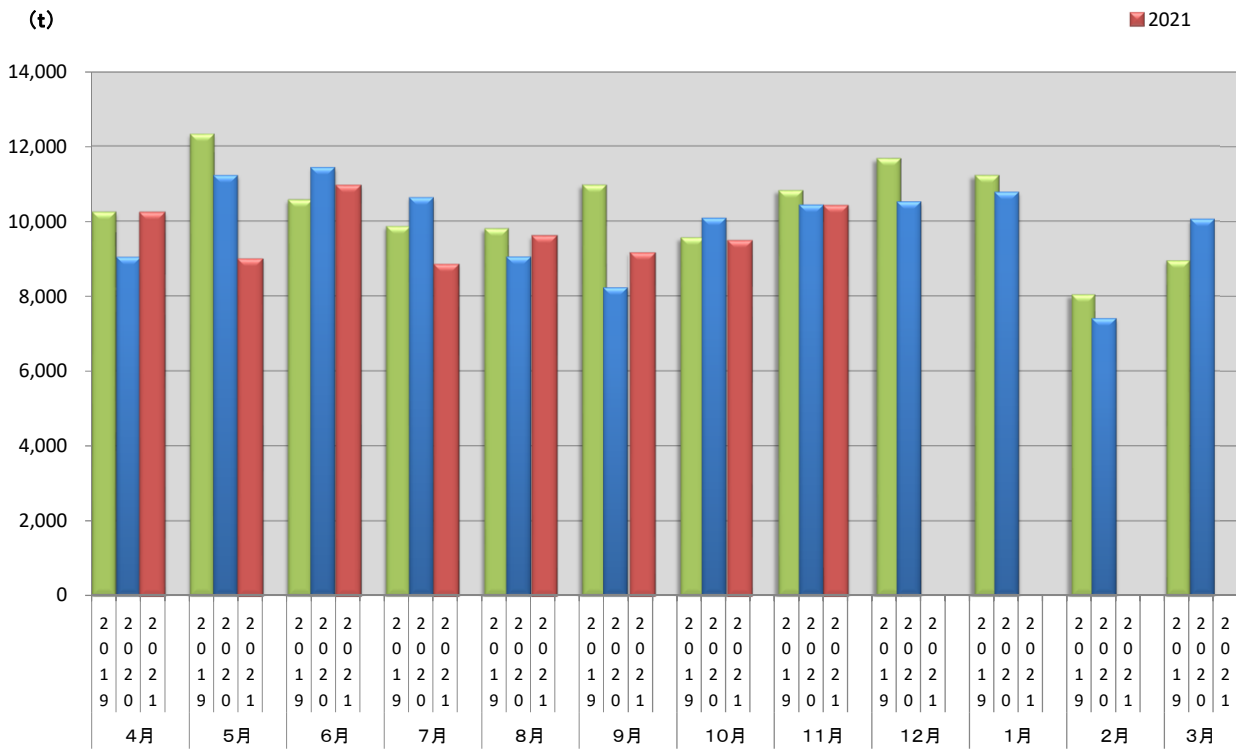

浜松市西部清掃工場 ごみ搬入量

■ 2019
■ 2020
■ 2021

浜松市西部清掃工場 ごみ搬入量累計

▲ 2019年度累計
◆ 2020年度累計
■ 2021年度累計

【累計】