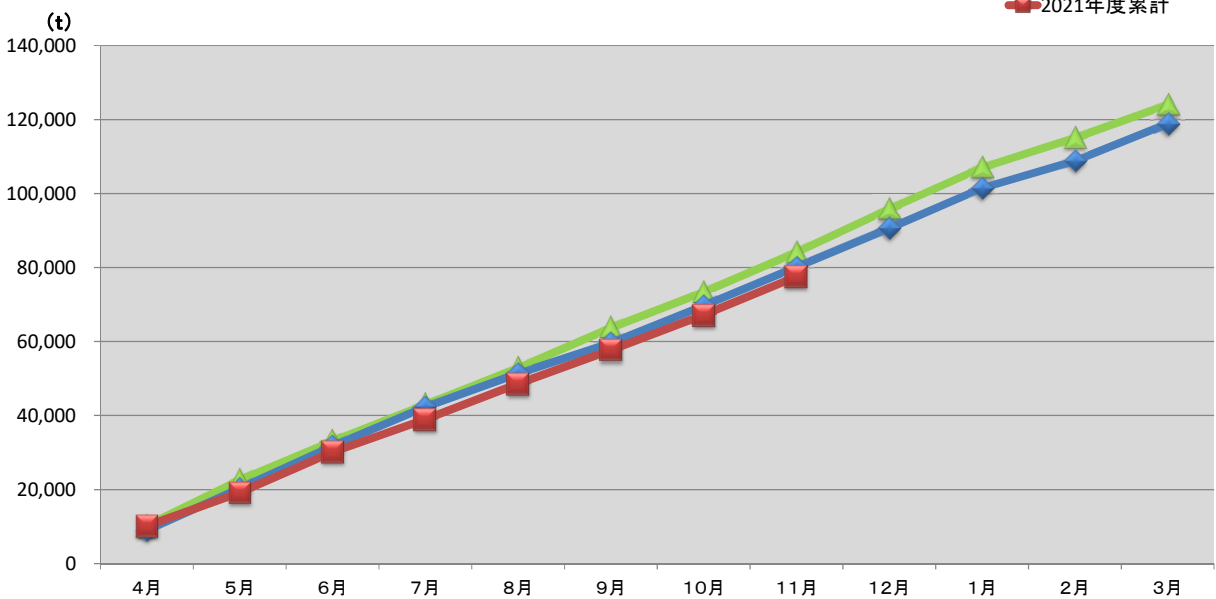

浜松市西部清掃工場 ごみ搬入量

■ 2019
■ 2020
■ 2021

浜松市西部清掃工場 ごみ搬入量累計

▲ 2019年度累計
◆ 2020年度累計
■ 2021年度累計

【累計】