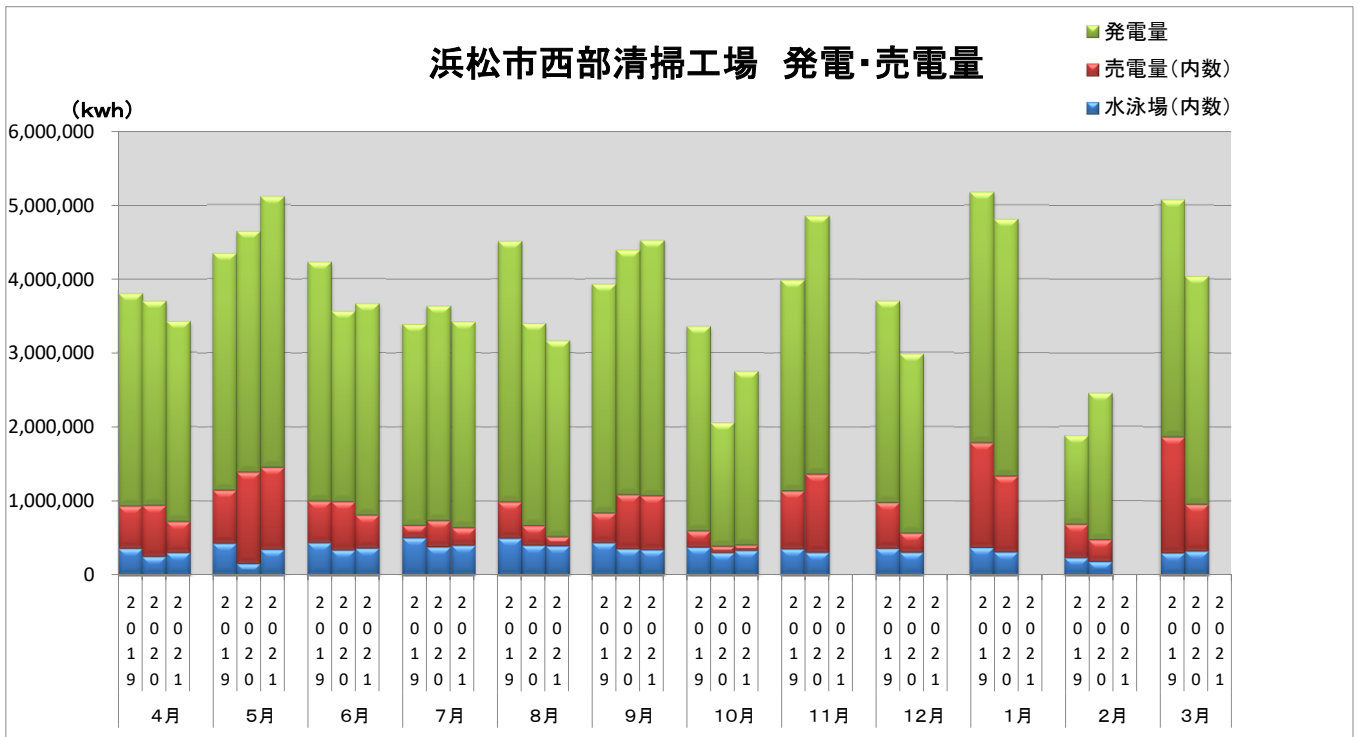

浜松市西部清掃工場 ごみ搬入量

■ 2019
■ 2020
■ 2021

浜松市西部清掃工場 ごみ搬入量累計

▲ 2019年度累計
◆ 2020年度累計
■ 2021年度累計

【累計】