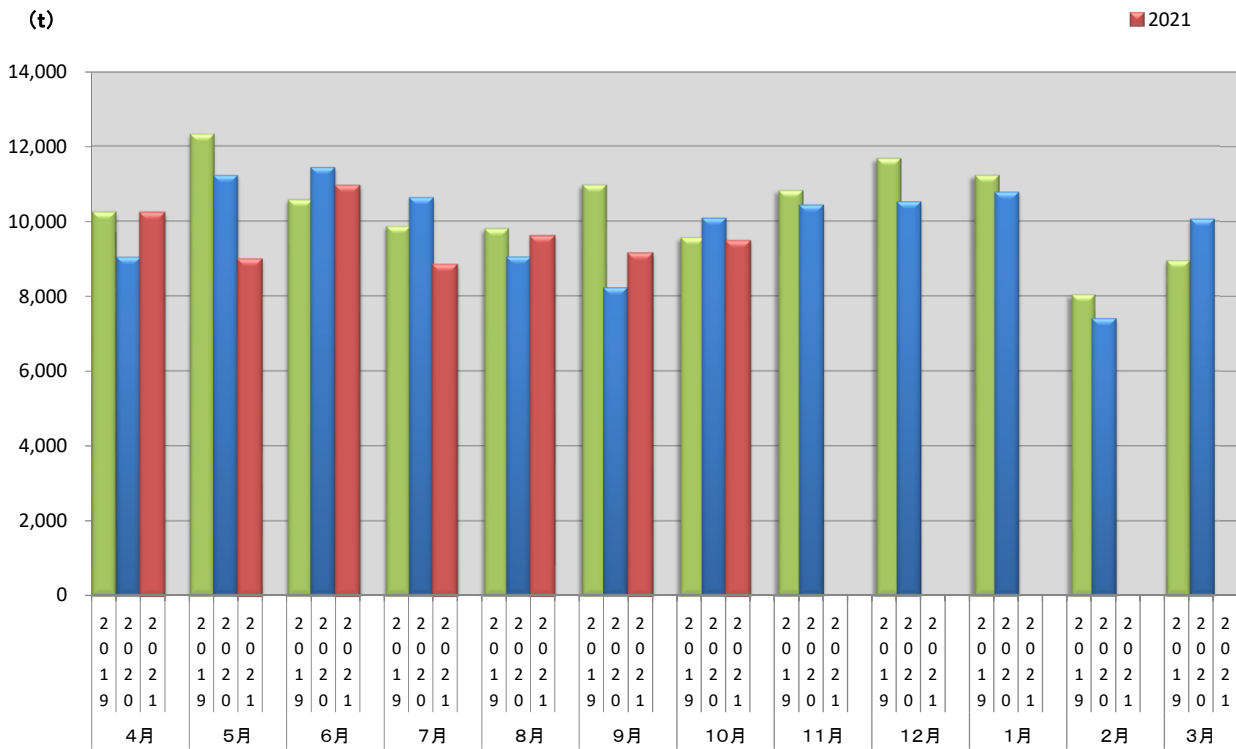

浜松市西部清掃工場 ごみ搬入量

■ 2019
■ 2020
■ 2021

浜松市西部清掃工場 ごみ搬入量累計

▲ 2019年度累計
◆ 2020年度累計
■ 2021年度累計

【累計】