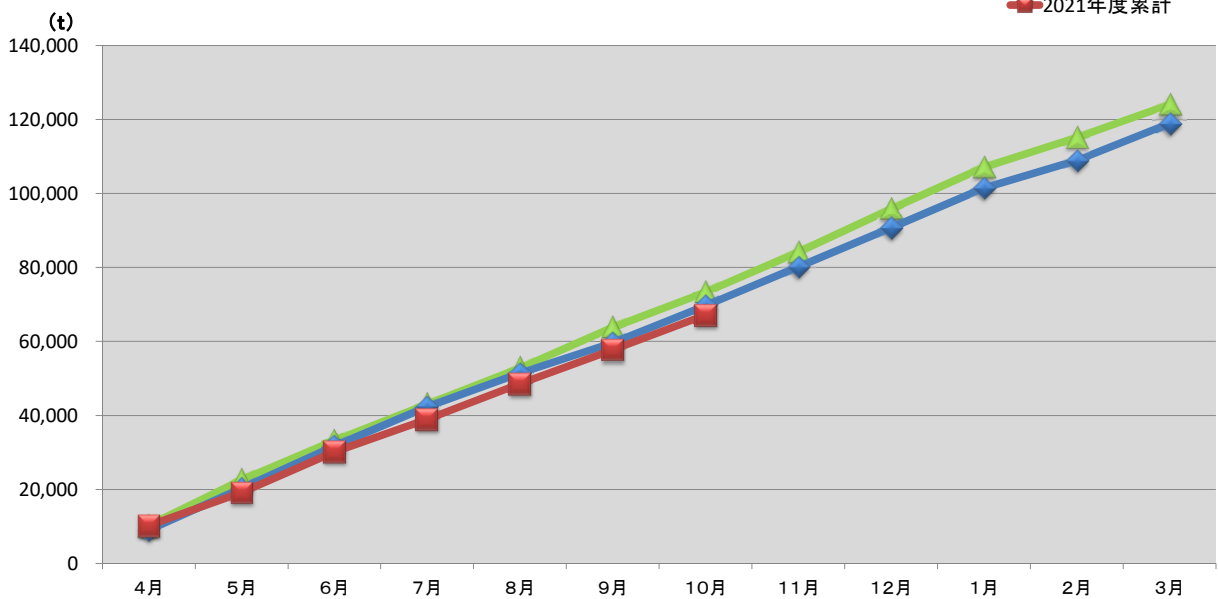

浜松市西部清掃工場 ごみ搬入量

■ 2019
■ 2020
■ 2021

浜松市西部清掃工場 ごみ搬入量累計

▲ 2019年度累計
◆ 2020年度累計
■ 2021年度累計

【累計】