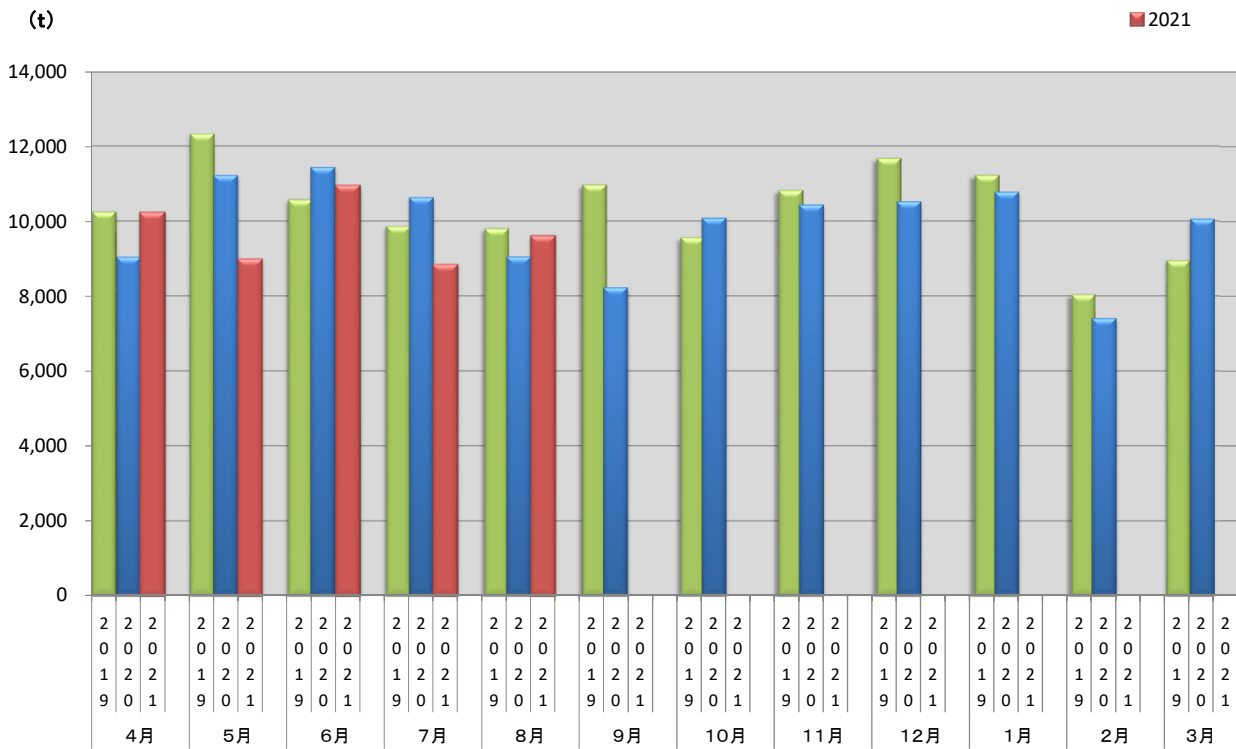

### 浜松市西部清掃工場 ごみ搬入量

■ 2019  
■ 2020  
■ 2021

### 浜松市西部清掃工場 ごみ搬入量累計

▲ 2019年度累計  
◆ 2020年度累計  
■ 2021年度累計

【累計】