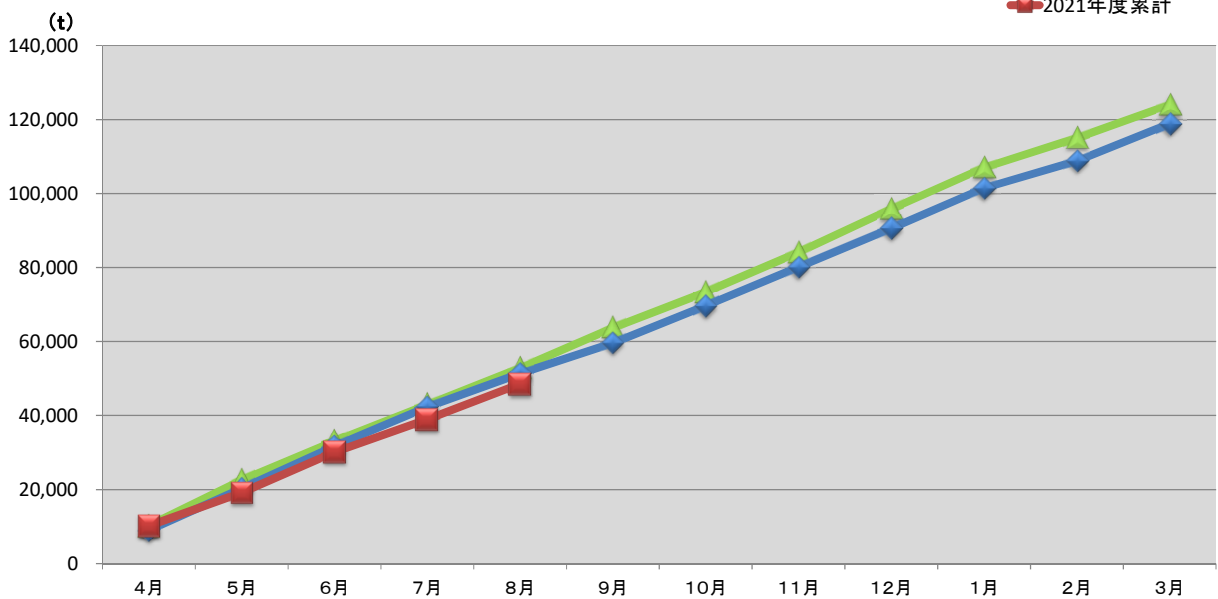

### 浜松市西部清掃工場 ごみ搬入量

■ 2019  
■ 2020  
■ 2021

### 浜松市西部清掃工場 ごみ搬入量累計

▲ 2019年度累計  
◆ 2020年度累計  
■ 2021年度累計

【累計】