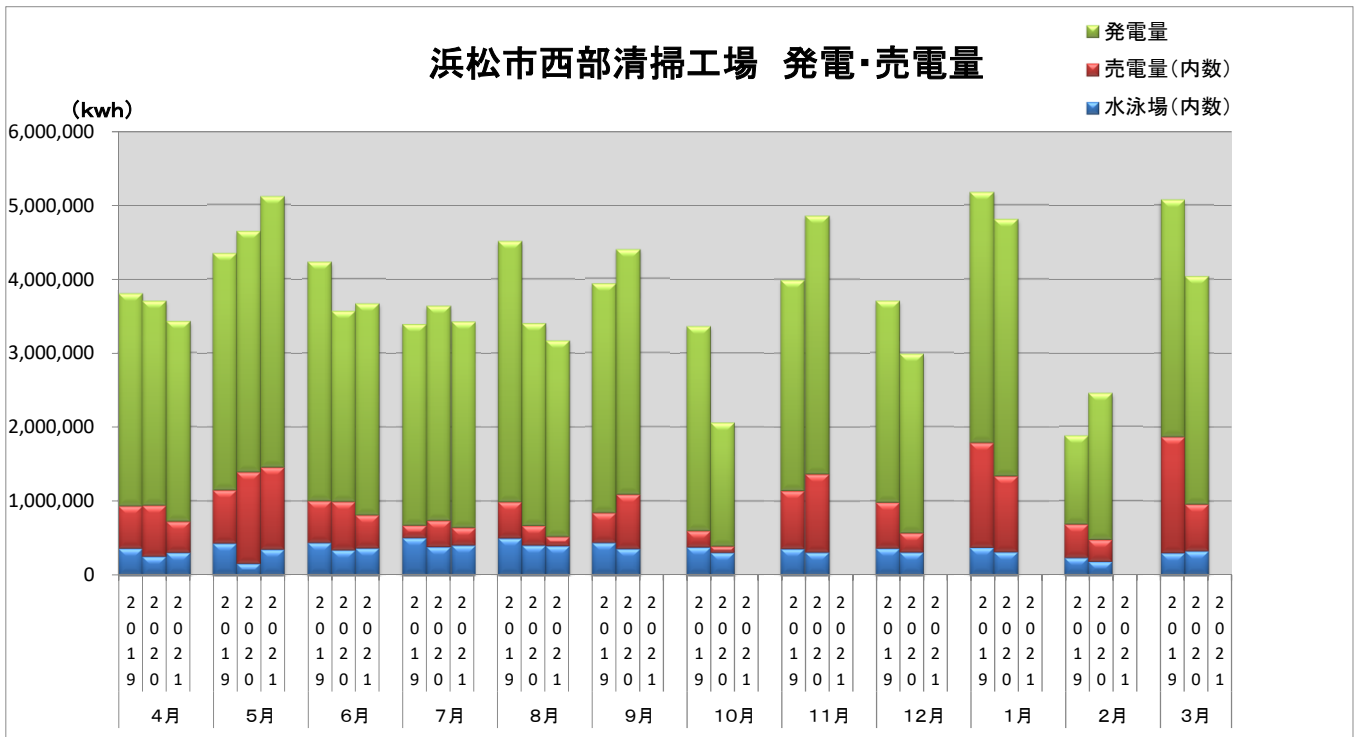

### 浜松市西部清掃工場 ごみ搬入量

■ 2019  
■ 2020  
■ 2021

### 浜松市西部清掃工場 ごみ搬入量累計

▲ 2019年度累計  
◆ 2020年度累計  
■ 2021年度累計

【累計】