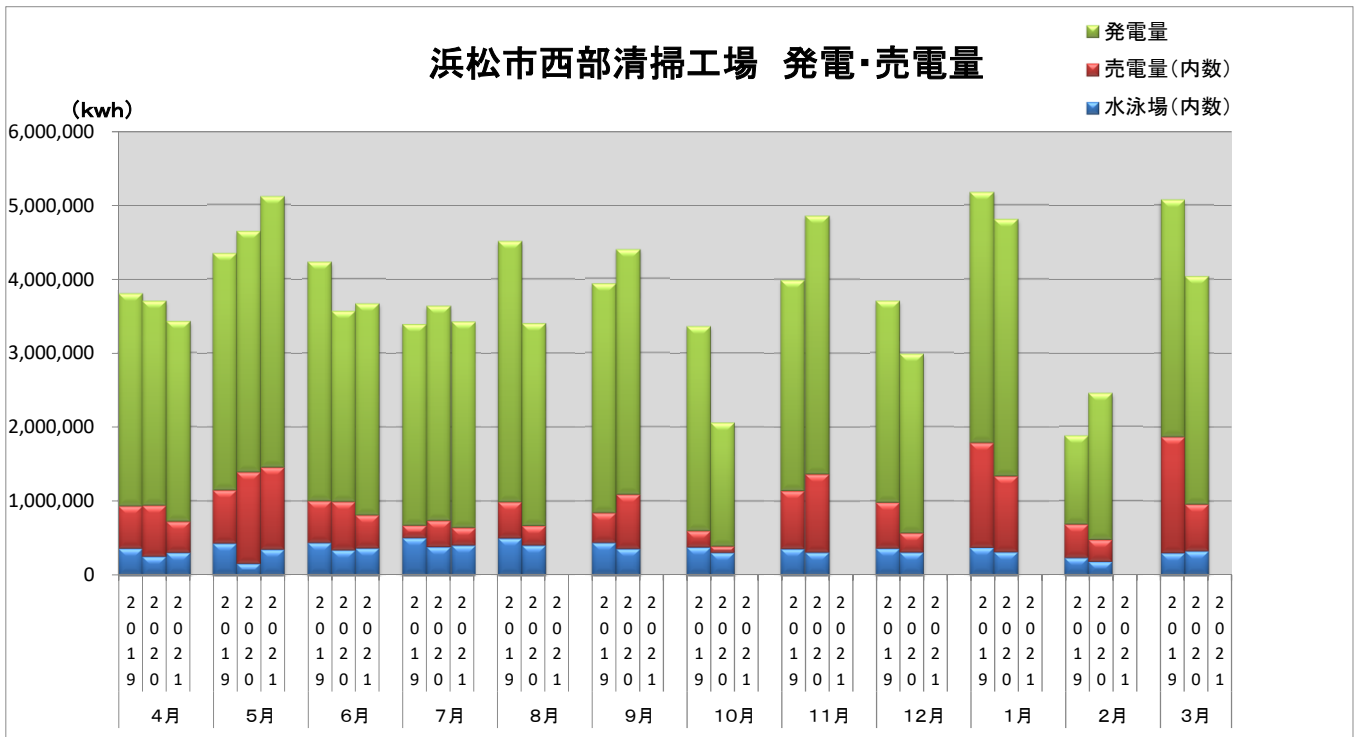

浜松市西部清掃工場 ごみ搬入量

■ 2019
■ 2020
■ 2021

浜松市西部清掃工場 ごみ搬入量累計

▲ 2019年度累計
◆ 2020年度累計
■ 2021年度累計

【累計】