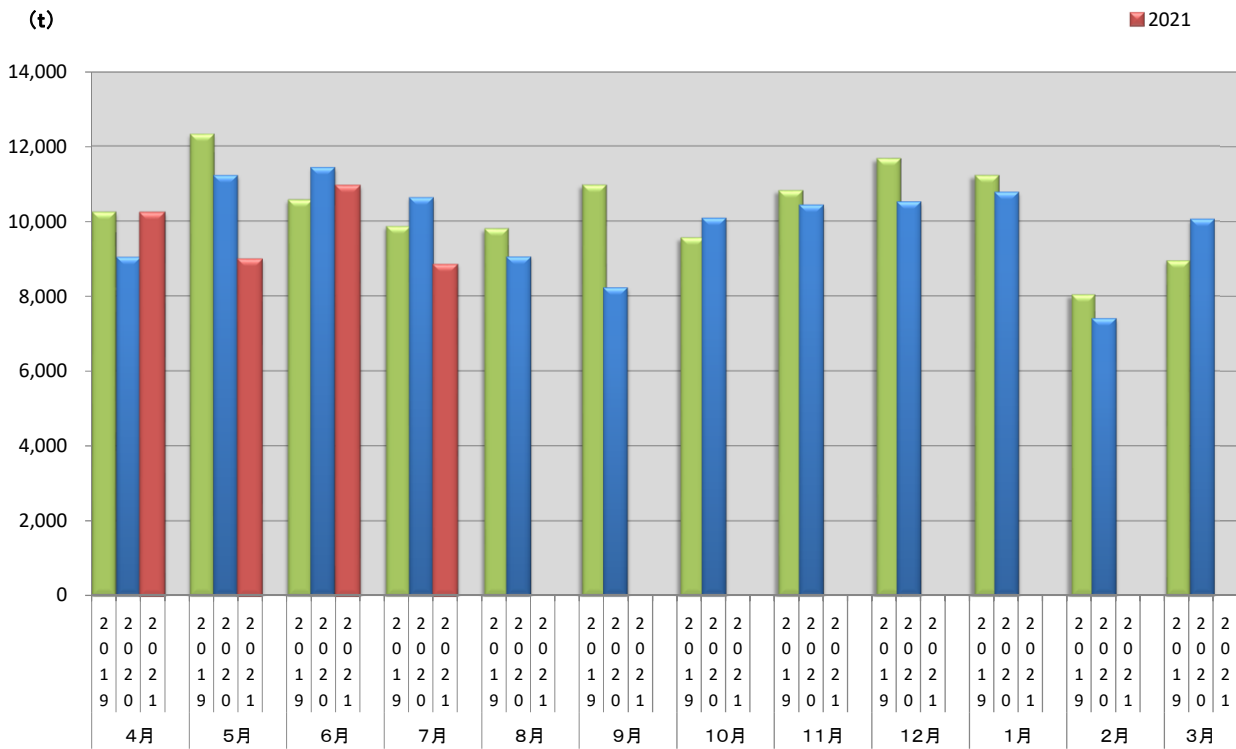

浜松市西部清掃工場 ごみ搬入量

■ 2019
■ 2020
■ 2021

浜松市西部清掃工場 ごみ搬入量累計

▲ 2019年度累計
◆ 2020年度累計
■ 2021年度累計

【累計】