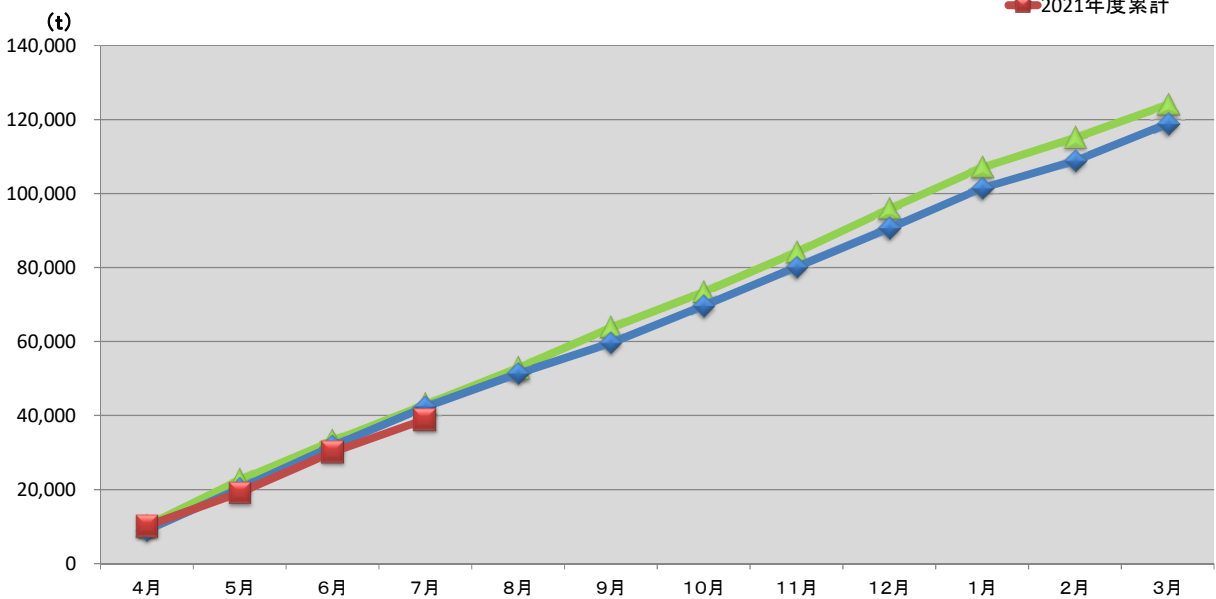

浜松市西部清掃工場 ごみ搬入量

■ 2019
■ 2020
■ 2021

浜松市西部清掃工場 ごみ搬入量累計

▲ 2019年度累計
◆ 2020年度累計
■ 2021年度累計

【累計】