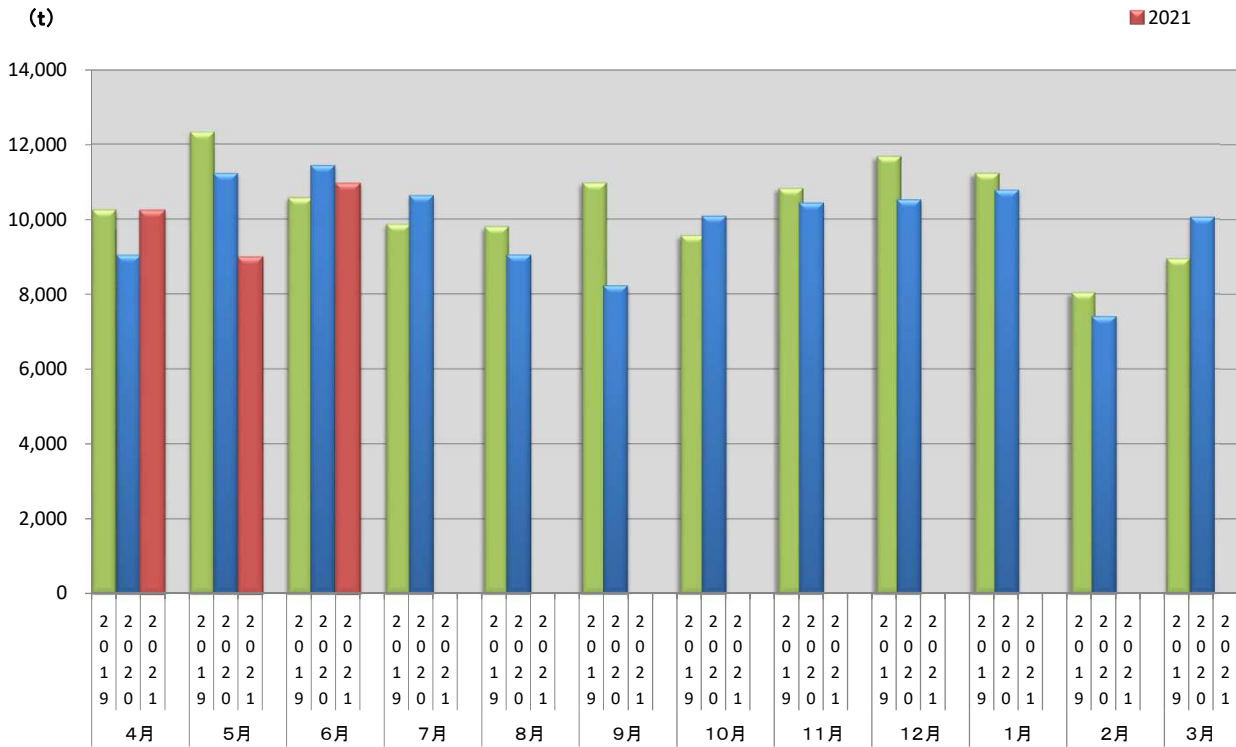

浜松市西部清掃工場 ごみ搬入量

■ 2019
■ 2020
■ 2021

浜松市西部清掃工場 ごみ搬入量累計

▲ 2019年度累計
◆ 2020年度累計
■ 2021年度累計

【累計】