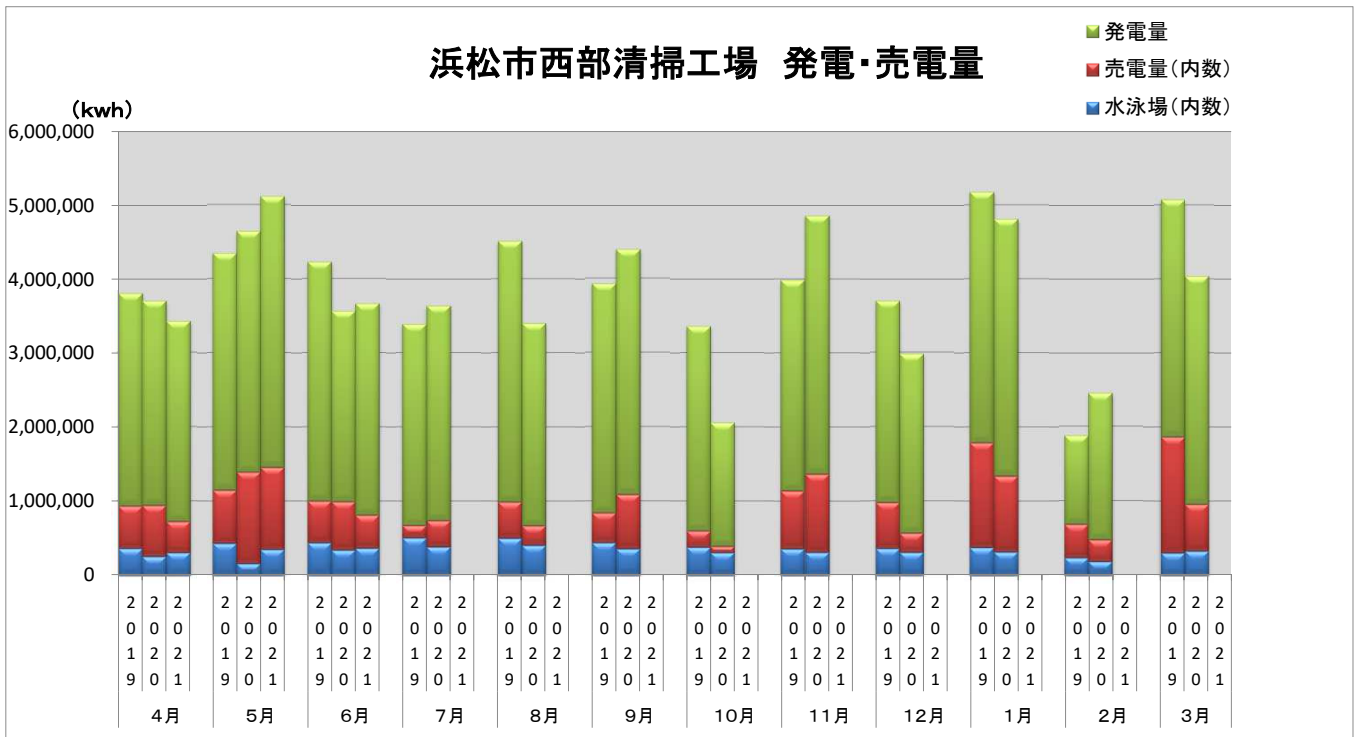

浜松市西部清掃工場 ごみ搬入量

■ 2019
■ 2020
■ 2021

浜松市西部清掃工場 ごみ搬入量累計

▲ 2019年度累計
◆ 2020年度累計
■ 2021年度累計

【累計】