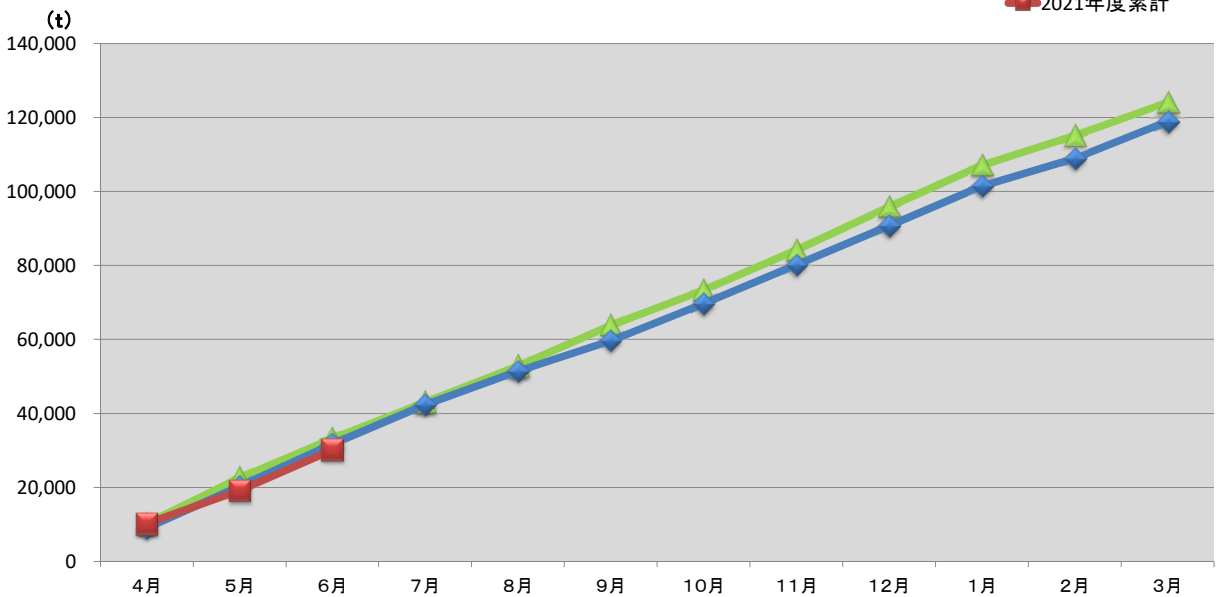

浜松市西部清掃工場 ごみ搬入量

■ 2019
■ 2020
■ 2021

浜松市西部清掃工場 ごみ搬入量累計

▲ 2019年度累計
◆ 2020年度累計
■ 2021年度累計

【累計】