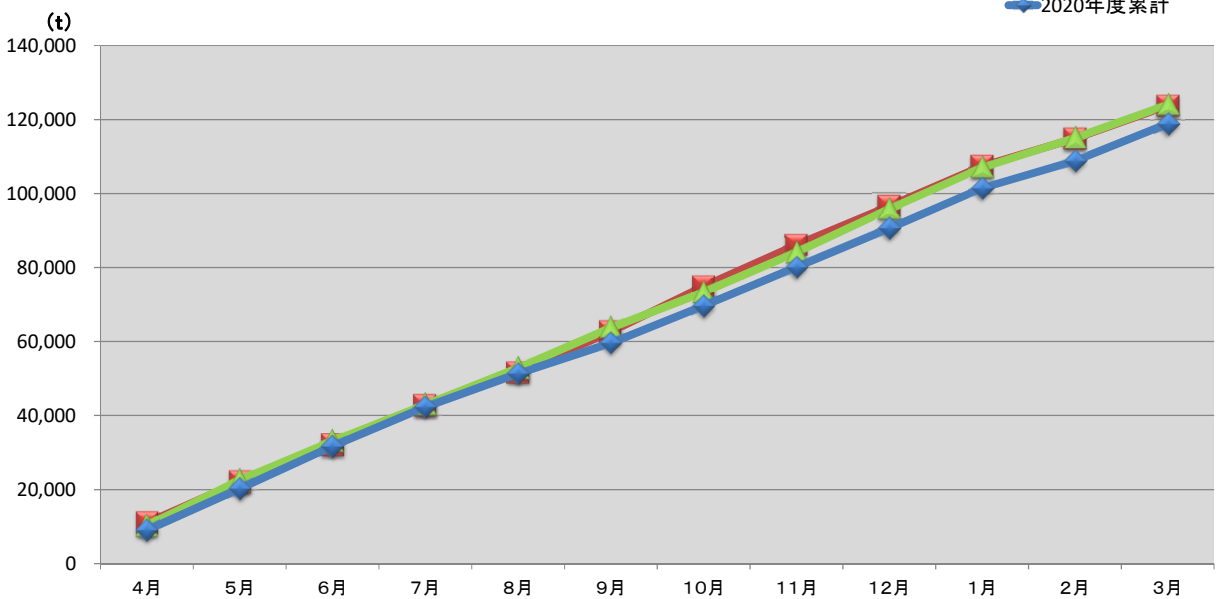

浜松市西部清掃工場 ごみ搬入量

■ 2018
■ 2019
■ 2020

浜松市西部清掃工場 ごみ搬入量累計

■ 2018年度累計
■ 2019年度累計
■ 2020年度累計

【累計】