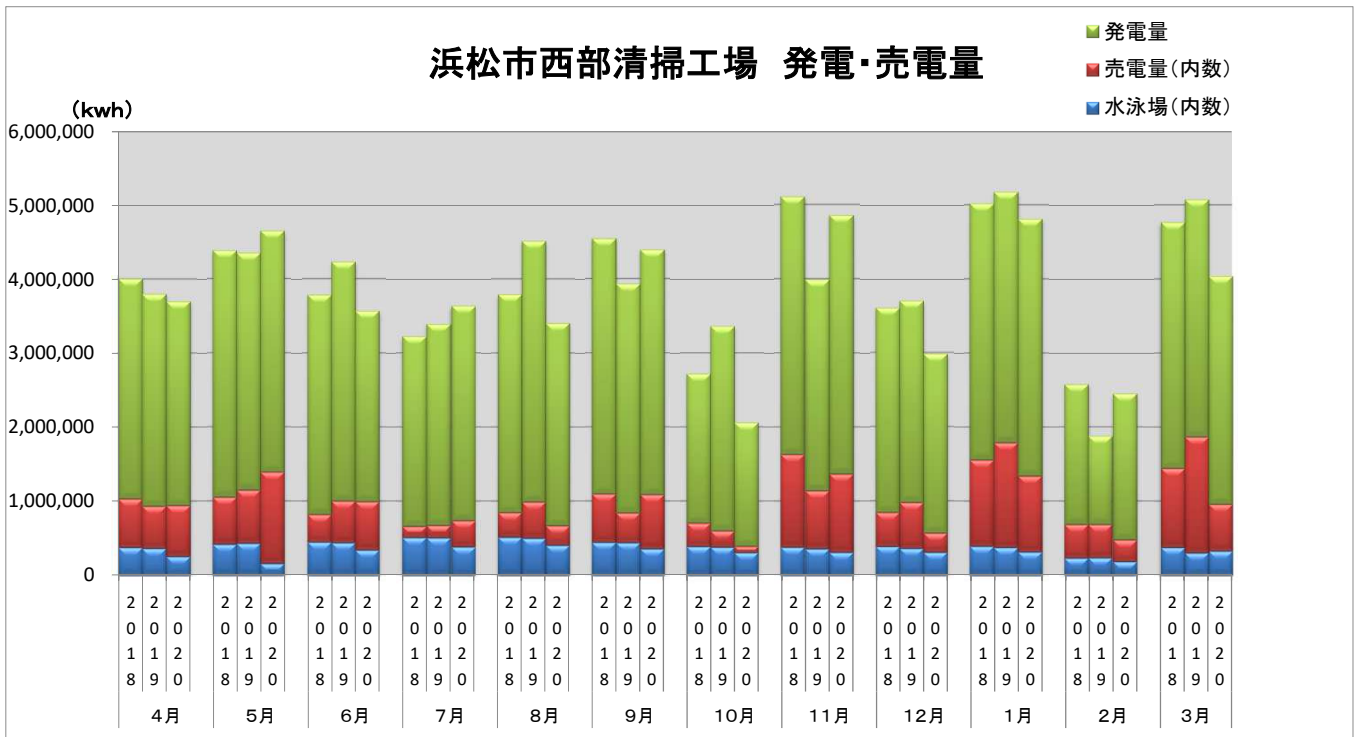

浜松市西部清掃工場 ごみ搬入量

■ 2018
■ 2019
■ 2020

浜松市西部清掃工場 ごみ搬入量累計

■ 2018年度累計
■ 2019年度累計
■ 2020年度累計

【累計】