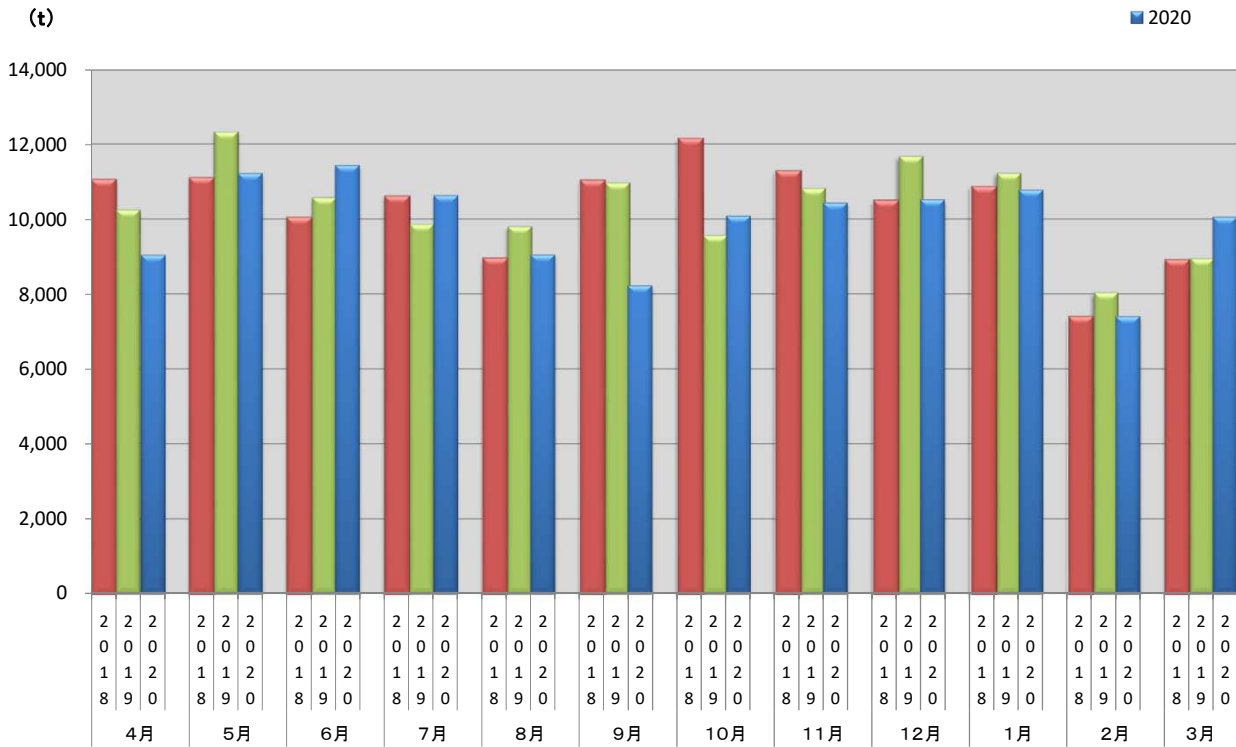

浜松市西部清掃工場 ごみ搬入量

■ 2018
■ 2019
■ 2020

浜松市西部清掃工場 ごみ搬入量累計

■ 2018年度累計
■ 2019年度累計
■ 2020年度累計

【累計】