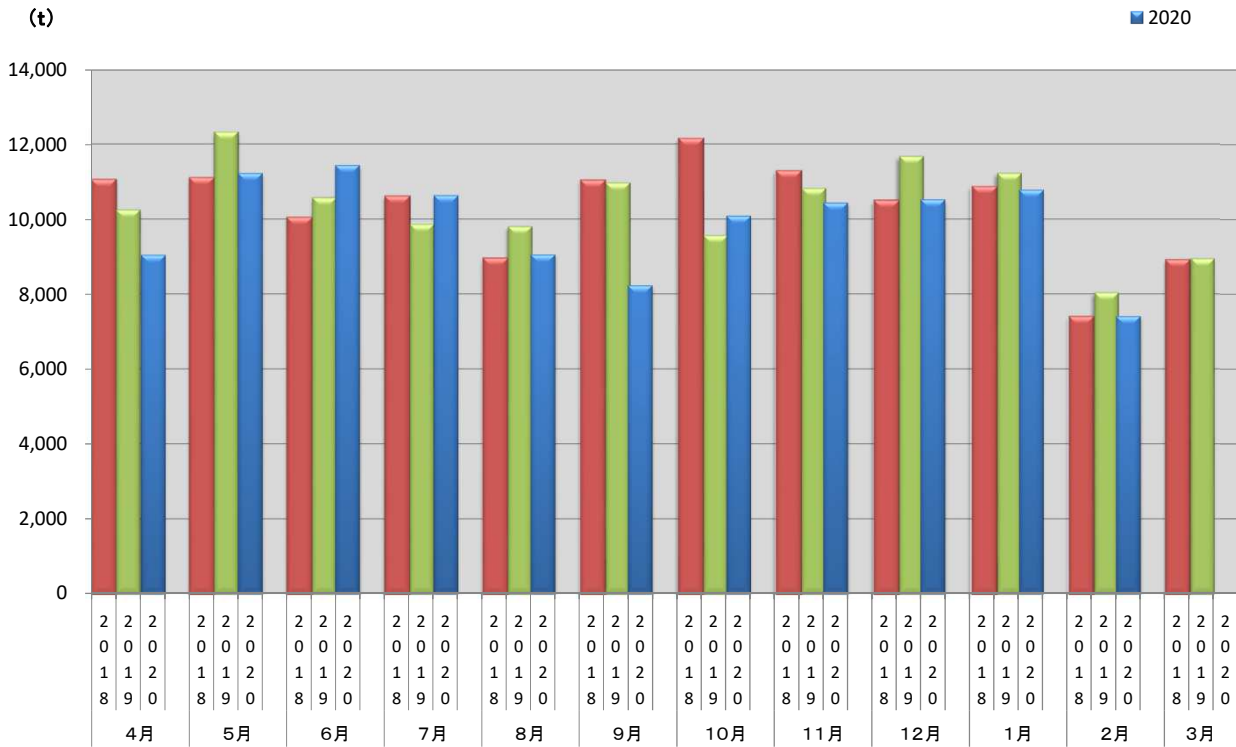

### 浜松市西部清掃工場 ごみ搬入量

■ 2018  
■ 2019  
■ 2020

### 浜松市西部清掃工場 ごみ搬入量累計

■ 2018年度累計  
■ 2019年度累計  
■ 2020年度累計

【累計】