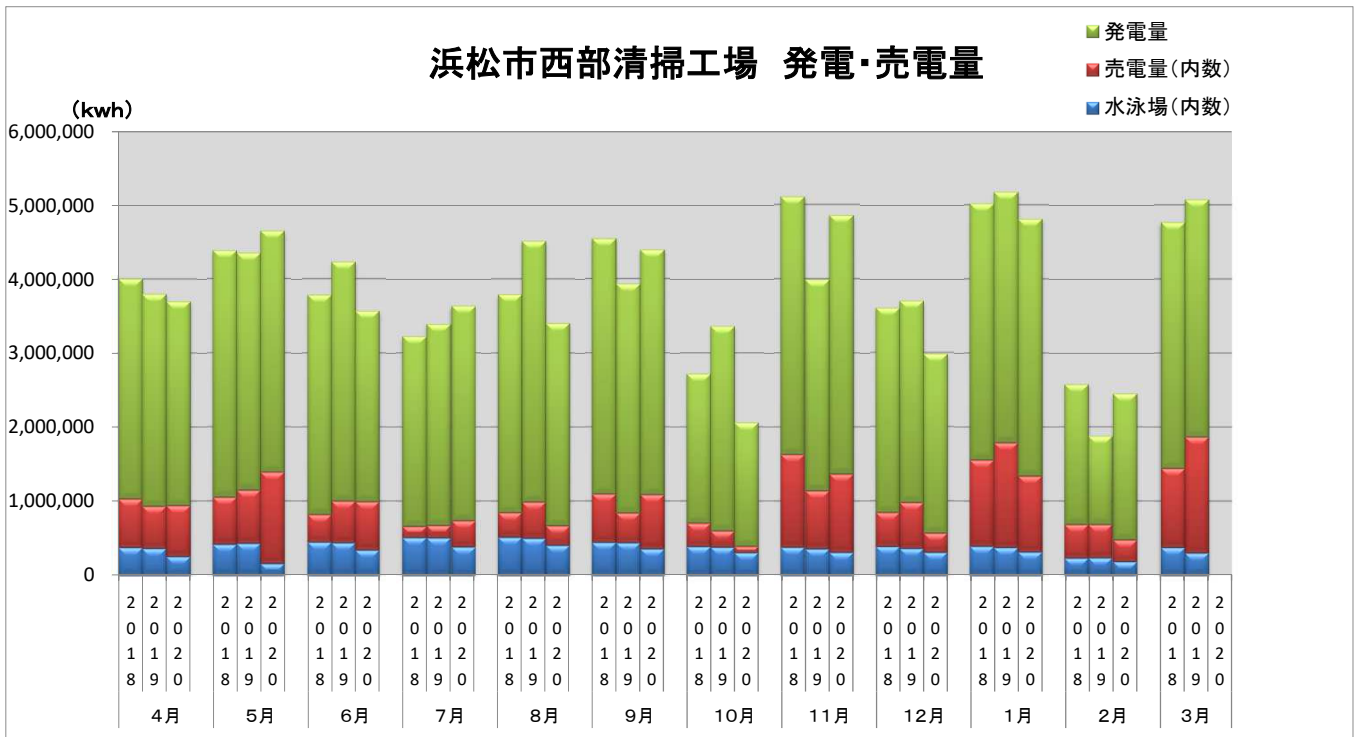

### 浜松市西部清掃工場 ごみ搬入量

■ 2018  
■ 2019  
■ 2020

### 浜松市西部清掃工場 ごみ搬入量累計

■ 2018年度累計  
■ 2019年度累計  
■ 2020年度累計

【累計】