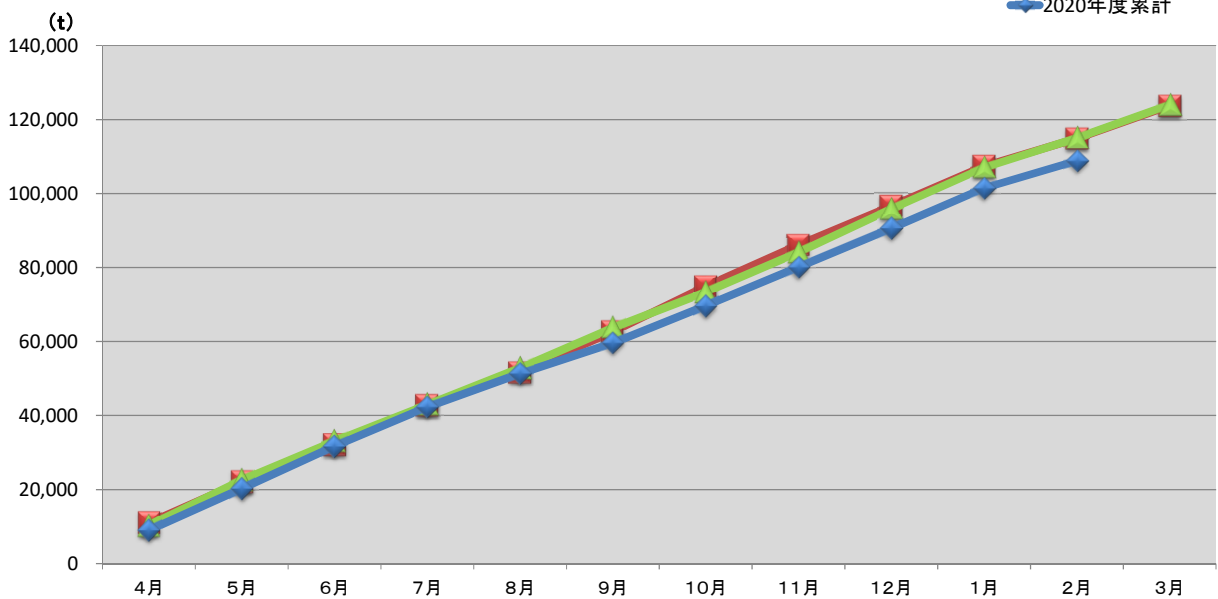

### 浜松市西部清掃工場 ごみ搬入量

■ 2018  
■ 2019  
■ 2020

### 浜松市西部清掃工場 ごみ搬入量累計

■ 2018年度累計  
■ 2019年度累計  
■ 2020年度累計

【累計】