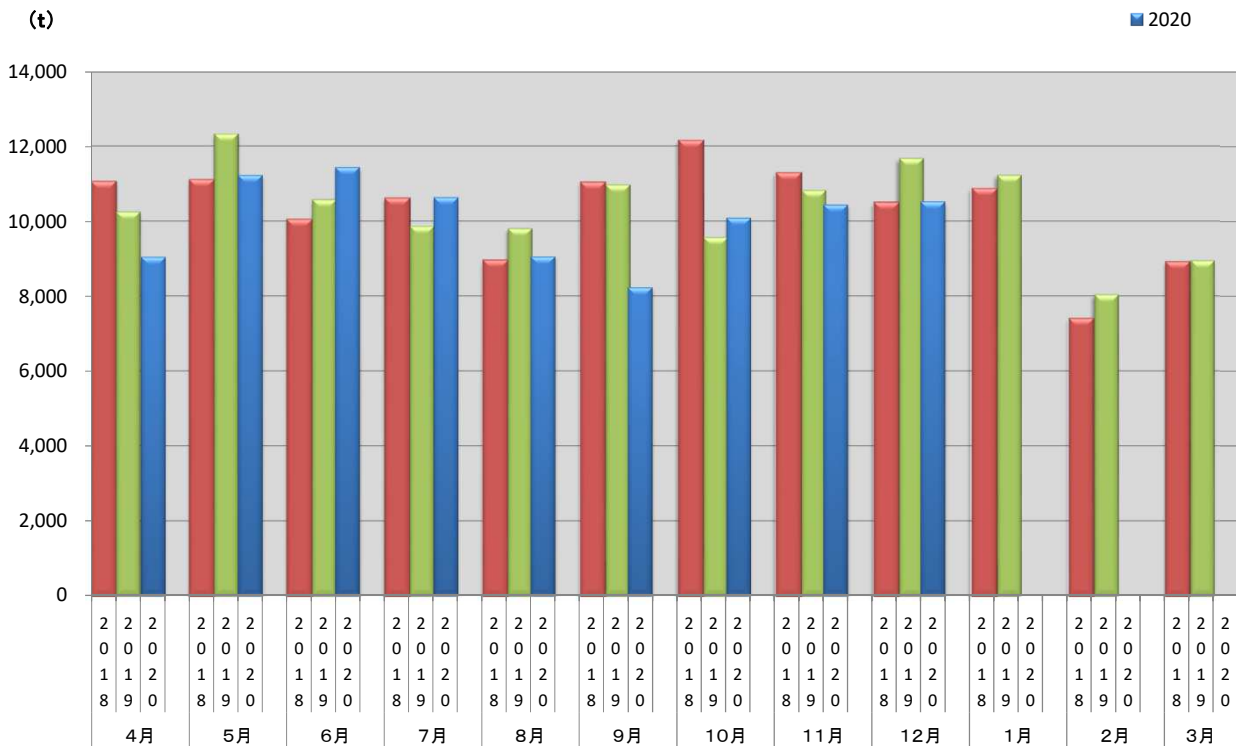

浜松市西部清掃工場 ごみ搬入量

■ 2018
■ 2019
■ 2020

浜松市西部清掃工場 ごみ搬入量累計

■ 2018年度累計
■ 2019年度累計
■ 2020年度累計

【累計】