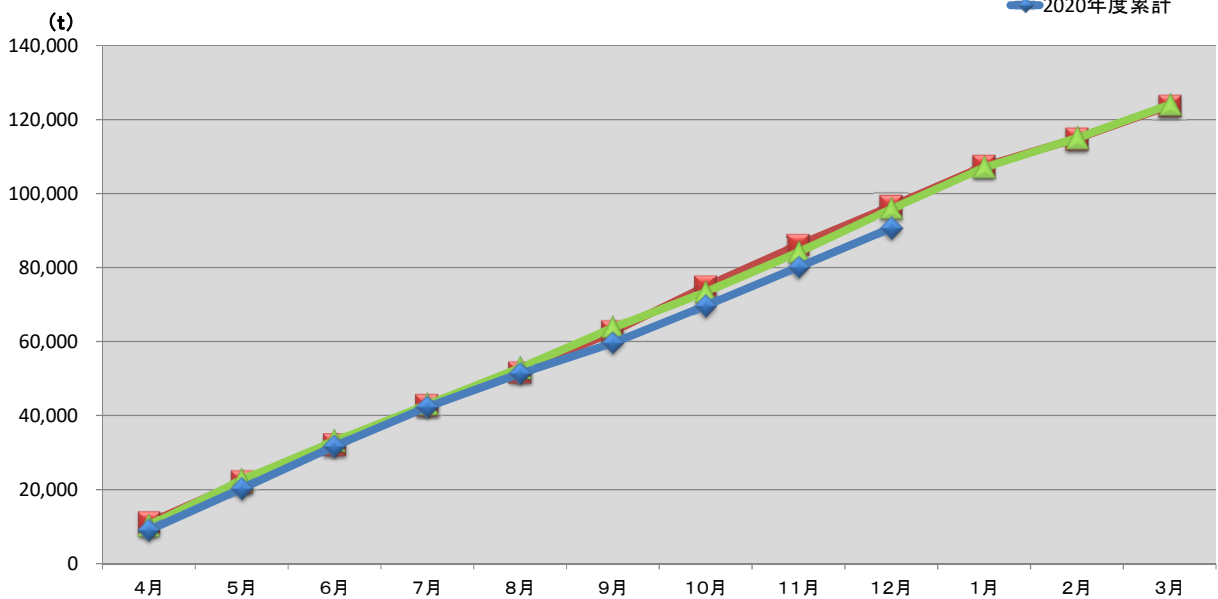

浜松市西部清掃工場 ごみ搬入量

■ 2018
■ 2019
■ 2020

浜松市西部清掃工場 ごみ搬入量累計

■ 2018年度累計
■ 2019年度累計
■ 2020年度累計

【累計】