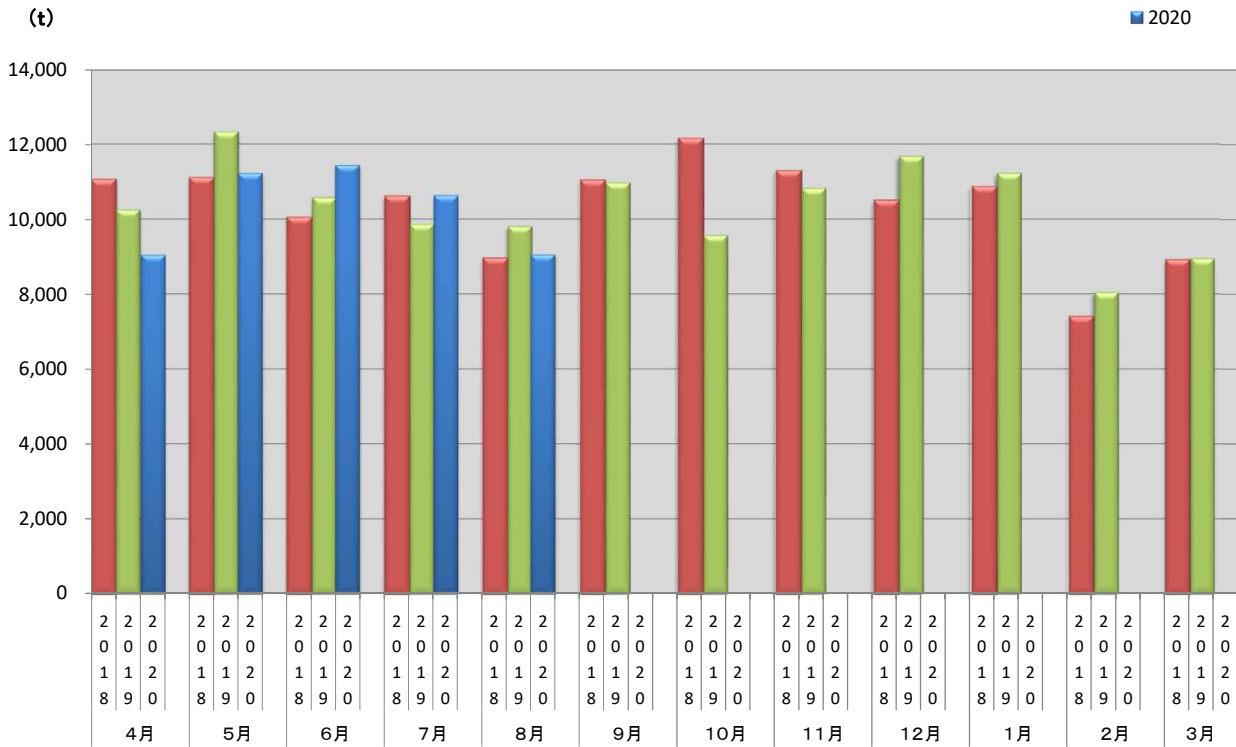

浜松市西部清掃工場 ごみ搬入量

■ 2018
■ 2019
■ 2020

浜松市西部清掃工場 ごみ搬入量累計

■ 2018年度累計
■ 2019年度累計
■ 2020年度累計

【累計】