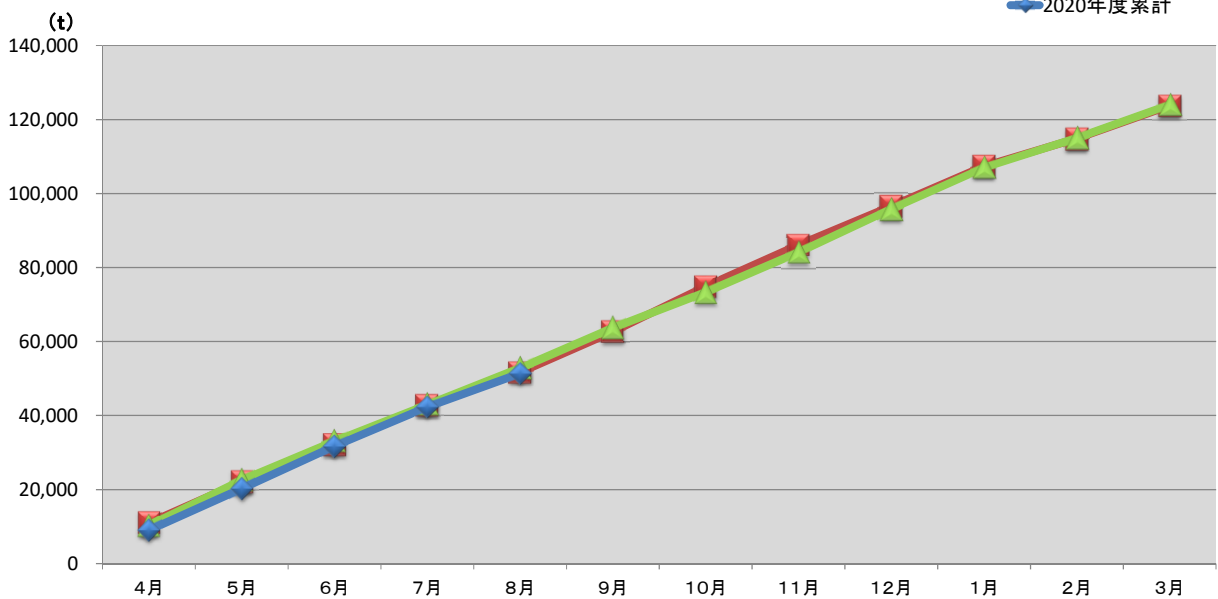

浜松市西部清掃工場 ごみ搬入量

■ 2018
■ 2019
■ 2020

浜松市西部清掃工場 ごみ搬入量累計

■ 2018年度累計
■ 2019年度累計
■ 2020年度累計

【累計】