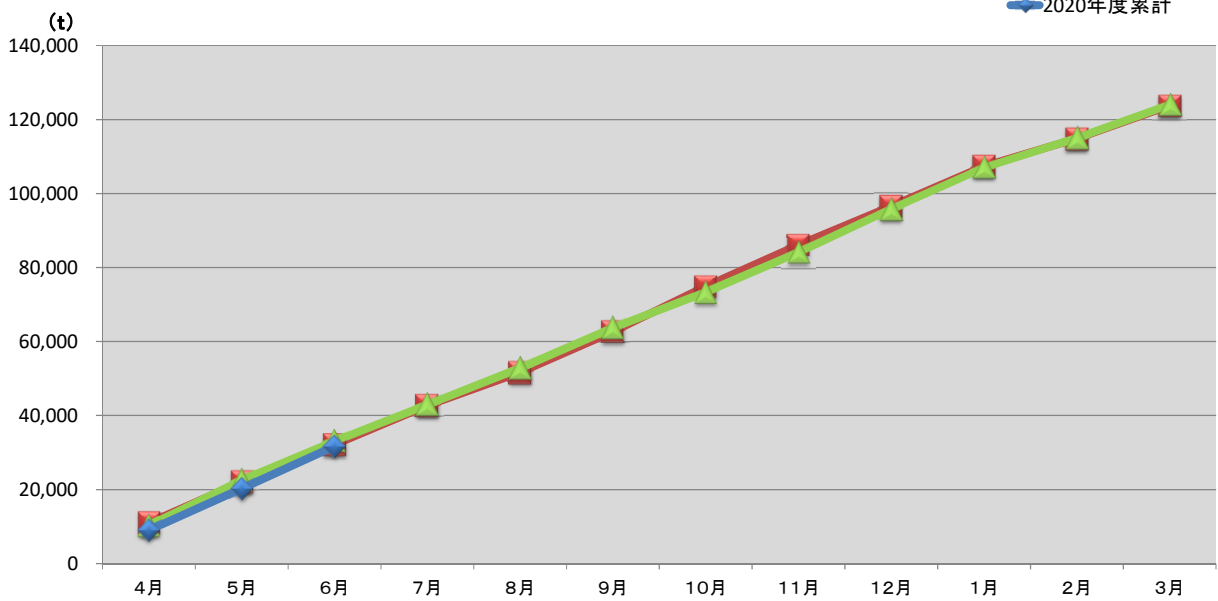

浜松市西部清掃工場 ごみ搬入量

■ 2018
■ 2019
■ 2020

浜松市西部清掃工場 ごみ搬入量累計

■ 2018年度累計
■ 2019年度累計
■ 2020年度累計

【累計】