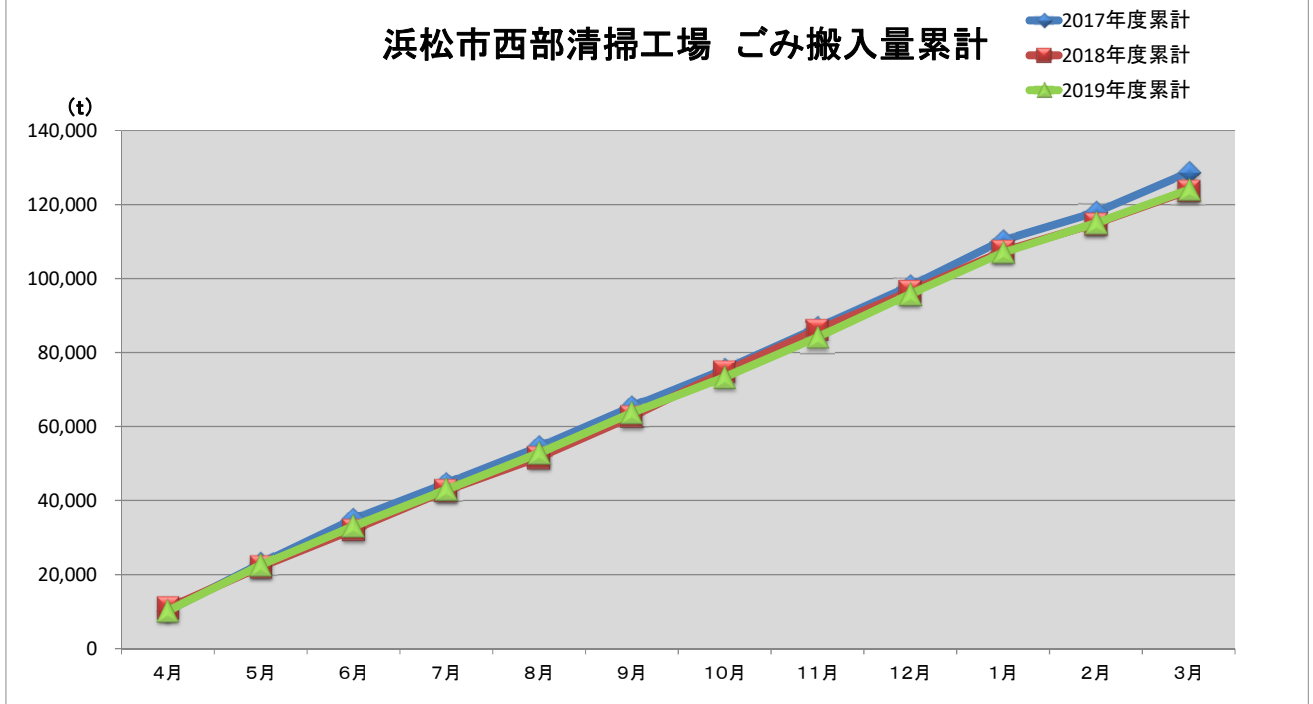

浜松市西部清掃工場 ごみ搬入量

浜松市西部清掃工場 ごみ搬入量累計

【累計】