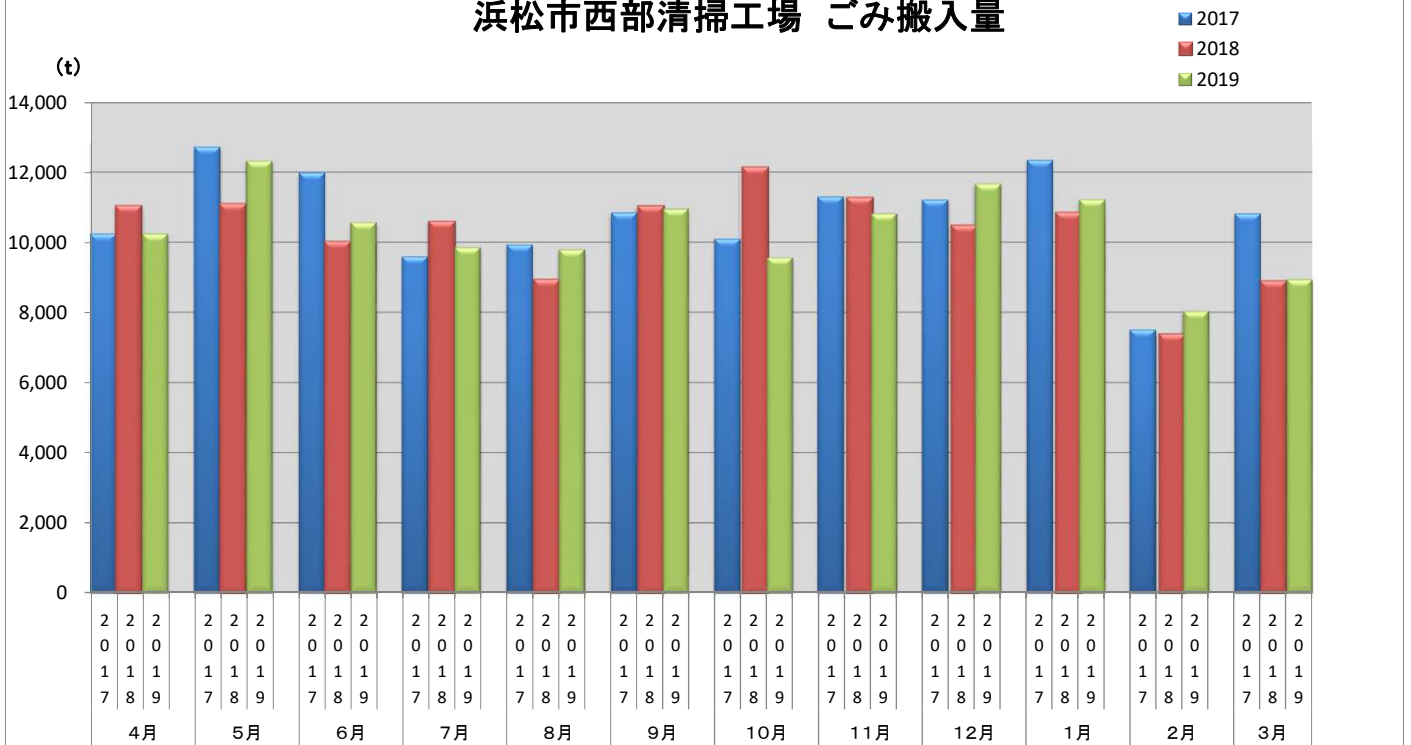

浜松市西部清掃工場 ごみ搬入量

浜松市西部清掃工場 ごみ搬入量累計

【累計】