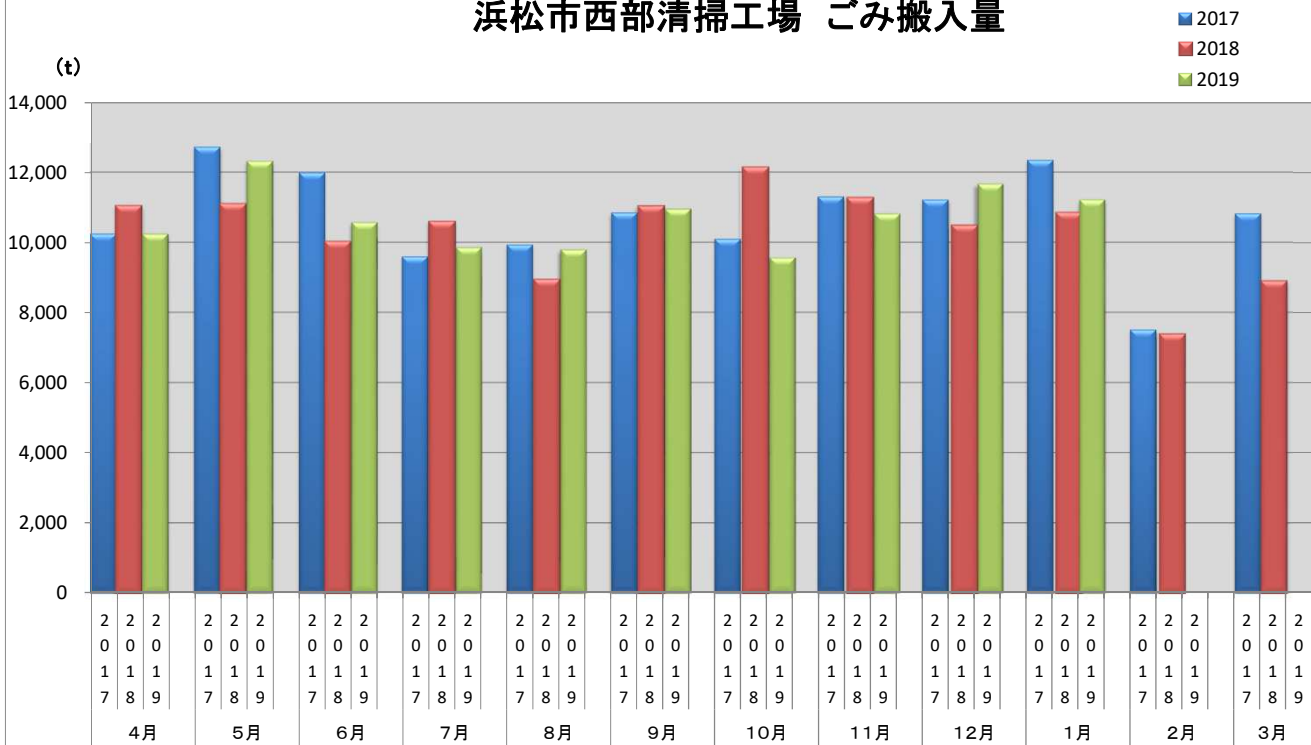

### 浜松市西部清掃工場 ごみ搬入量

### 浜松市西部清掃工場 ごみ搬入量累計

【累計】