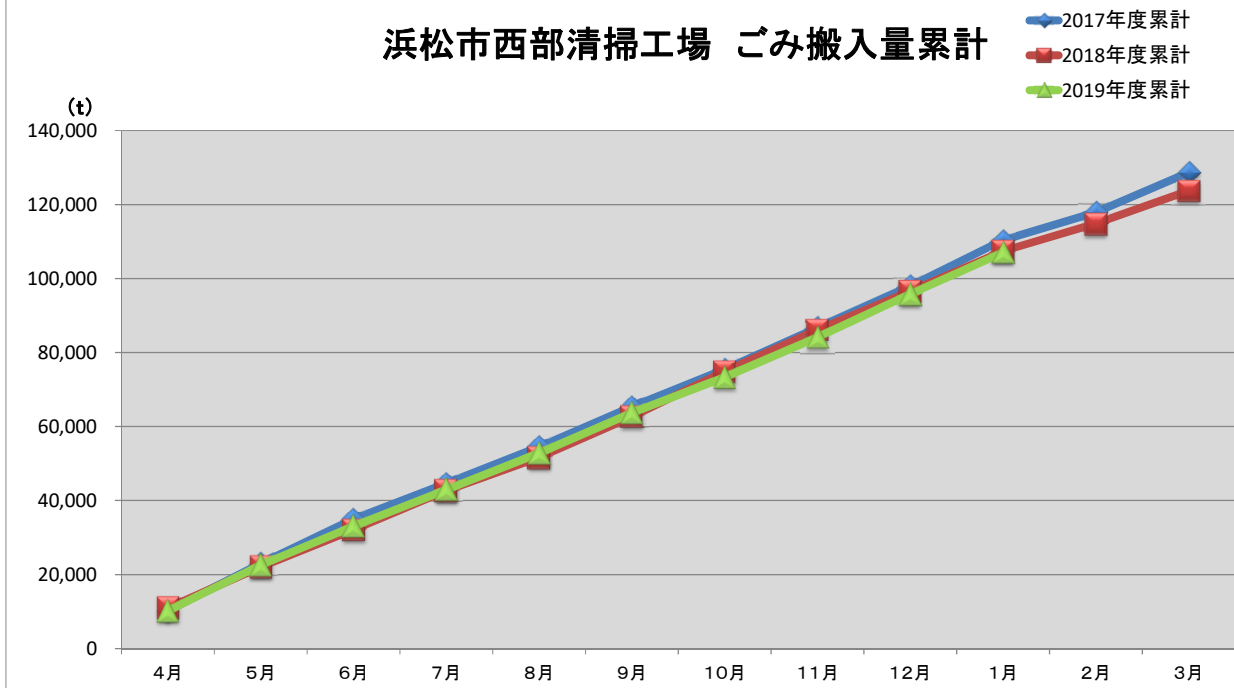

### 浜松市西部清掃工場 ごみ搬入量

### 浜松市西部清掃工場 ごみ搬入量累計

【累計】