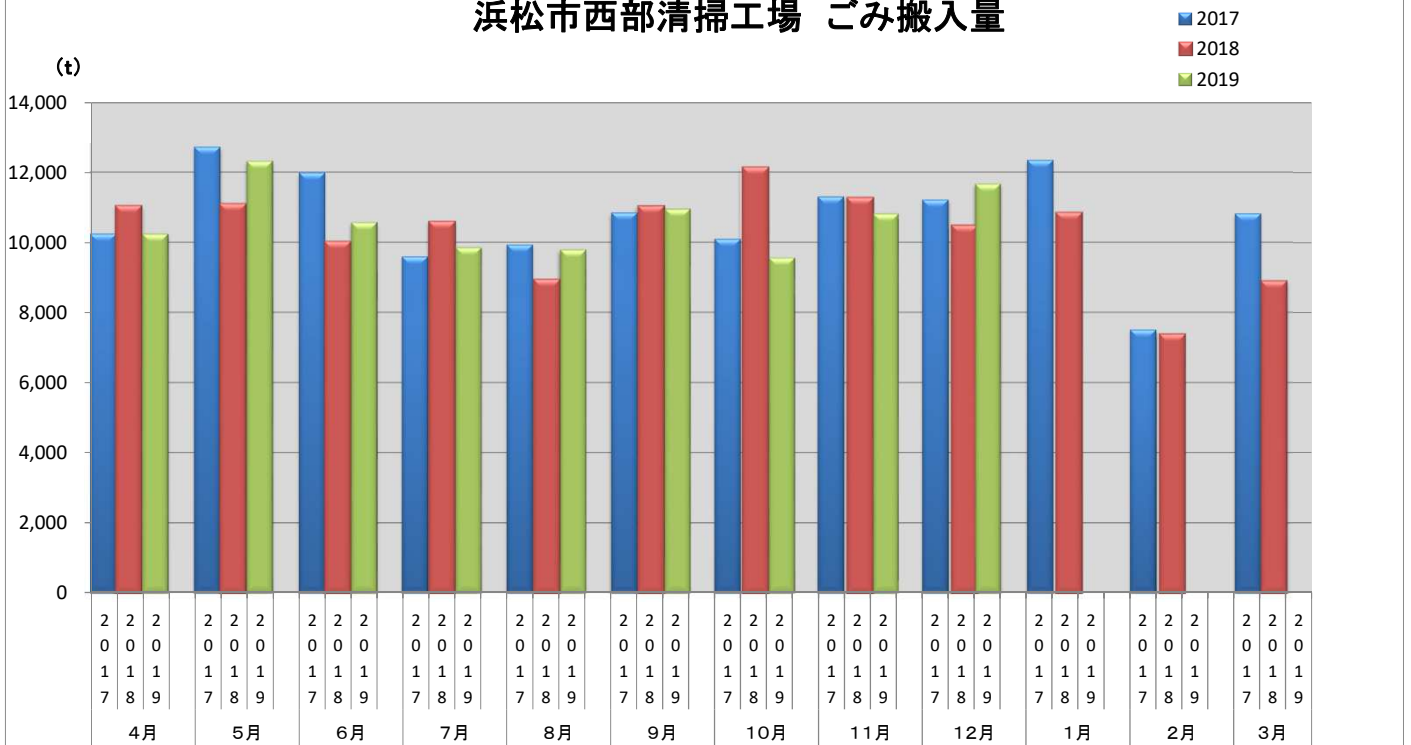

浜松市西部清掃工場 ごみ搬入量

浜松市西部清掃工場 ごみ搬入量累計

【累計】