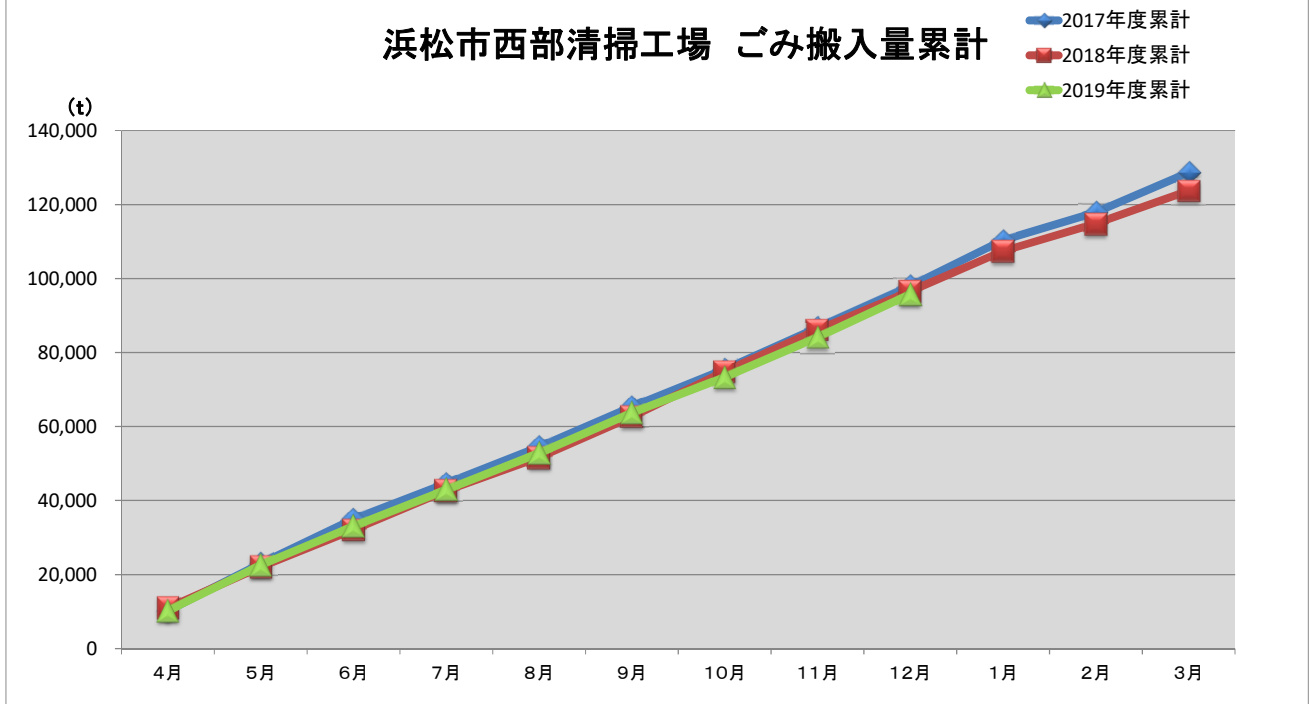

浜松市西部清掃工場 ごみ搬入量

浜松市西部清掃工場 ごみ搬入量累計

【累計】