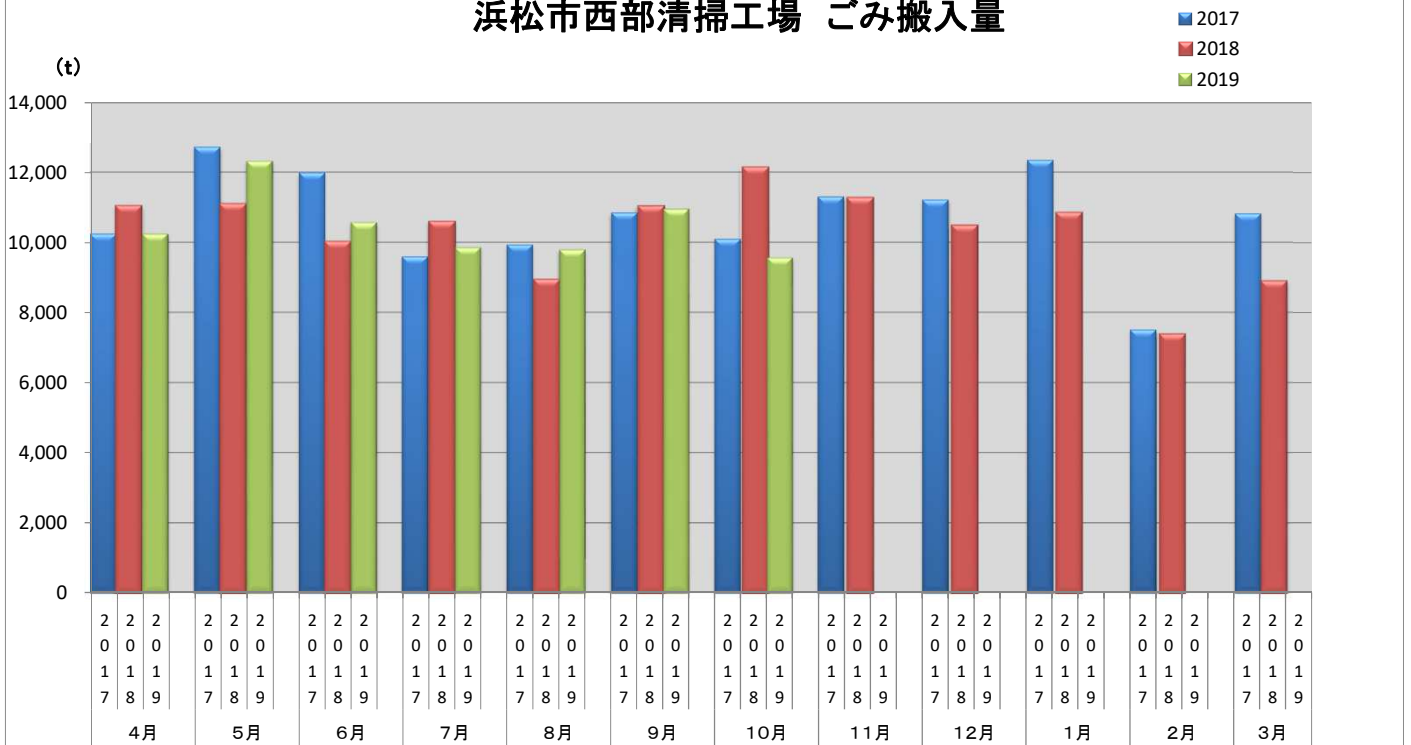

### 浜松市西部清掃工場 ごみ搬入量

### 浜松市西部清掃工場 ごみ搬入量累計

【累計】