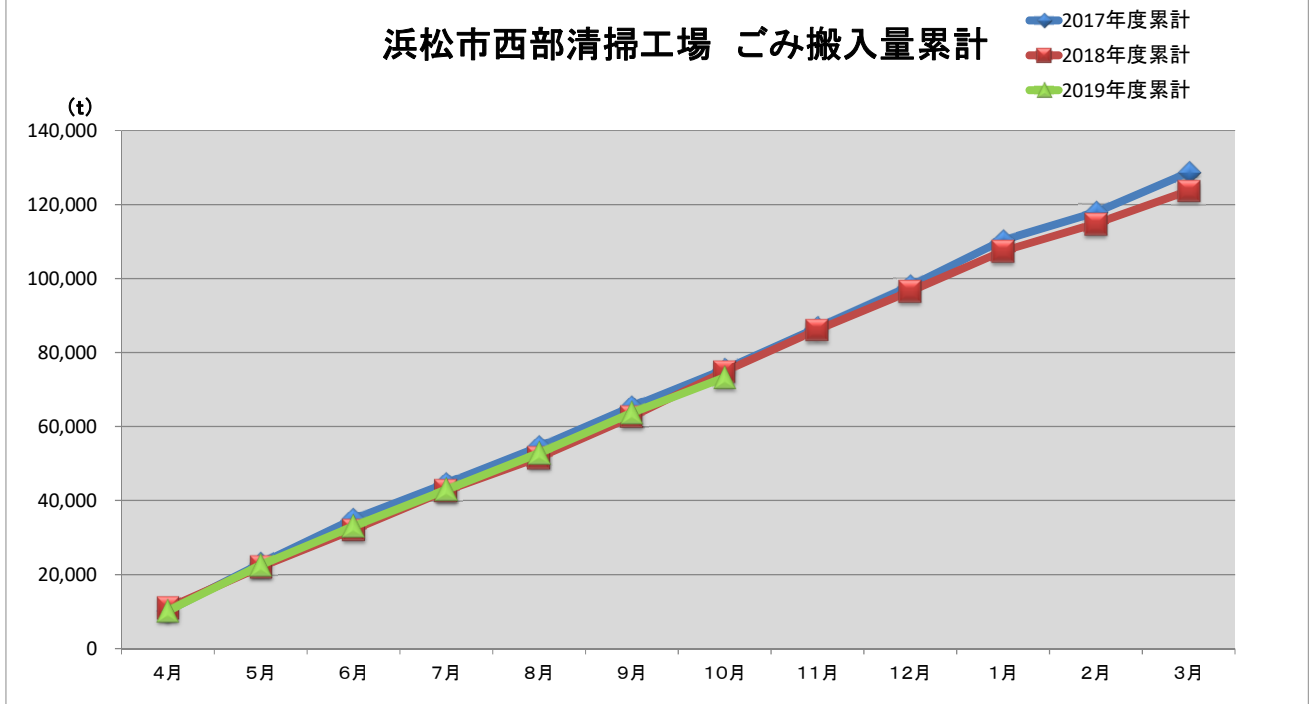

### 浜松市西部清掃工場 ごみ搬入量

### 浜松市西部清掃工場 ごみ搬入量累計

【累計】