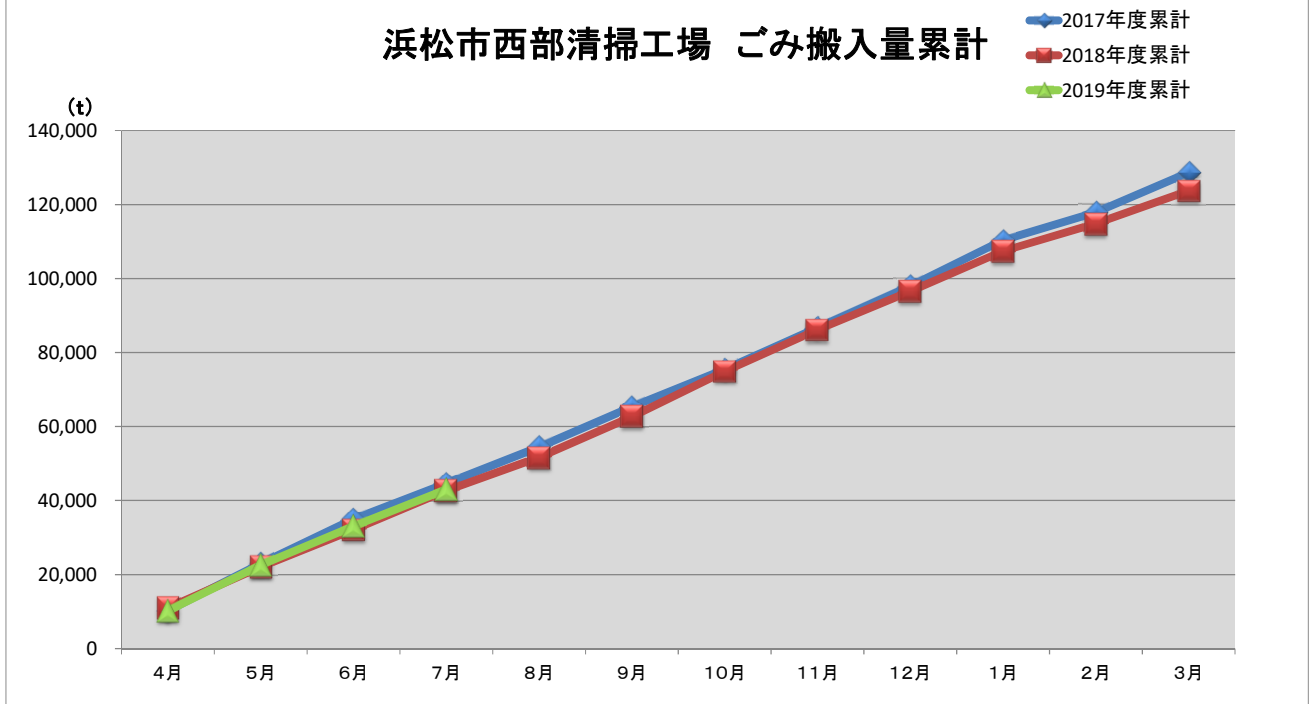

### 浜松市西部清掃工場 ごみ搬入量

### 浜松市西部清掃工場 ごみ搬入量累計

【累計】