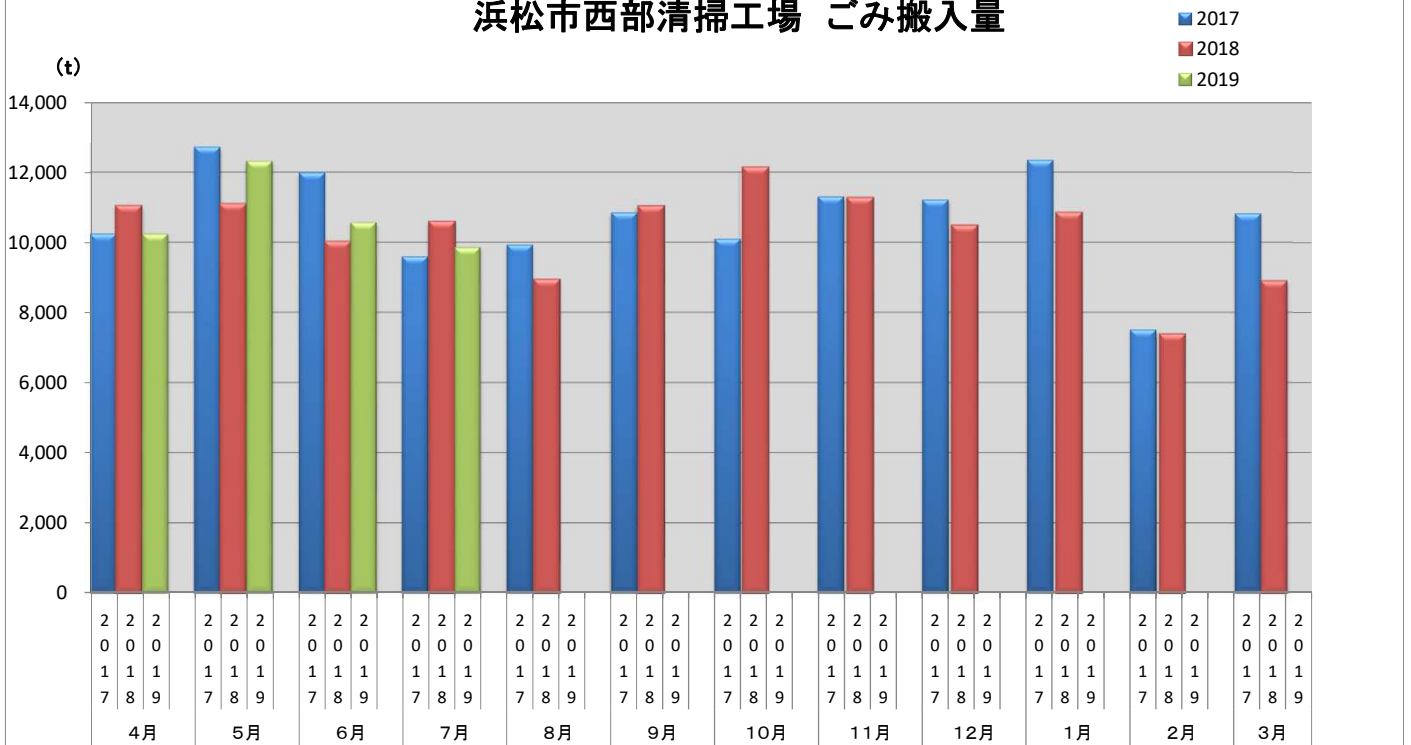

### 浜松市西部清掃工場 ごみ搬入量

### 浜松市西部清掃工場 ごみ搬入量累計

【累計】