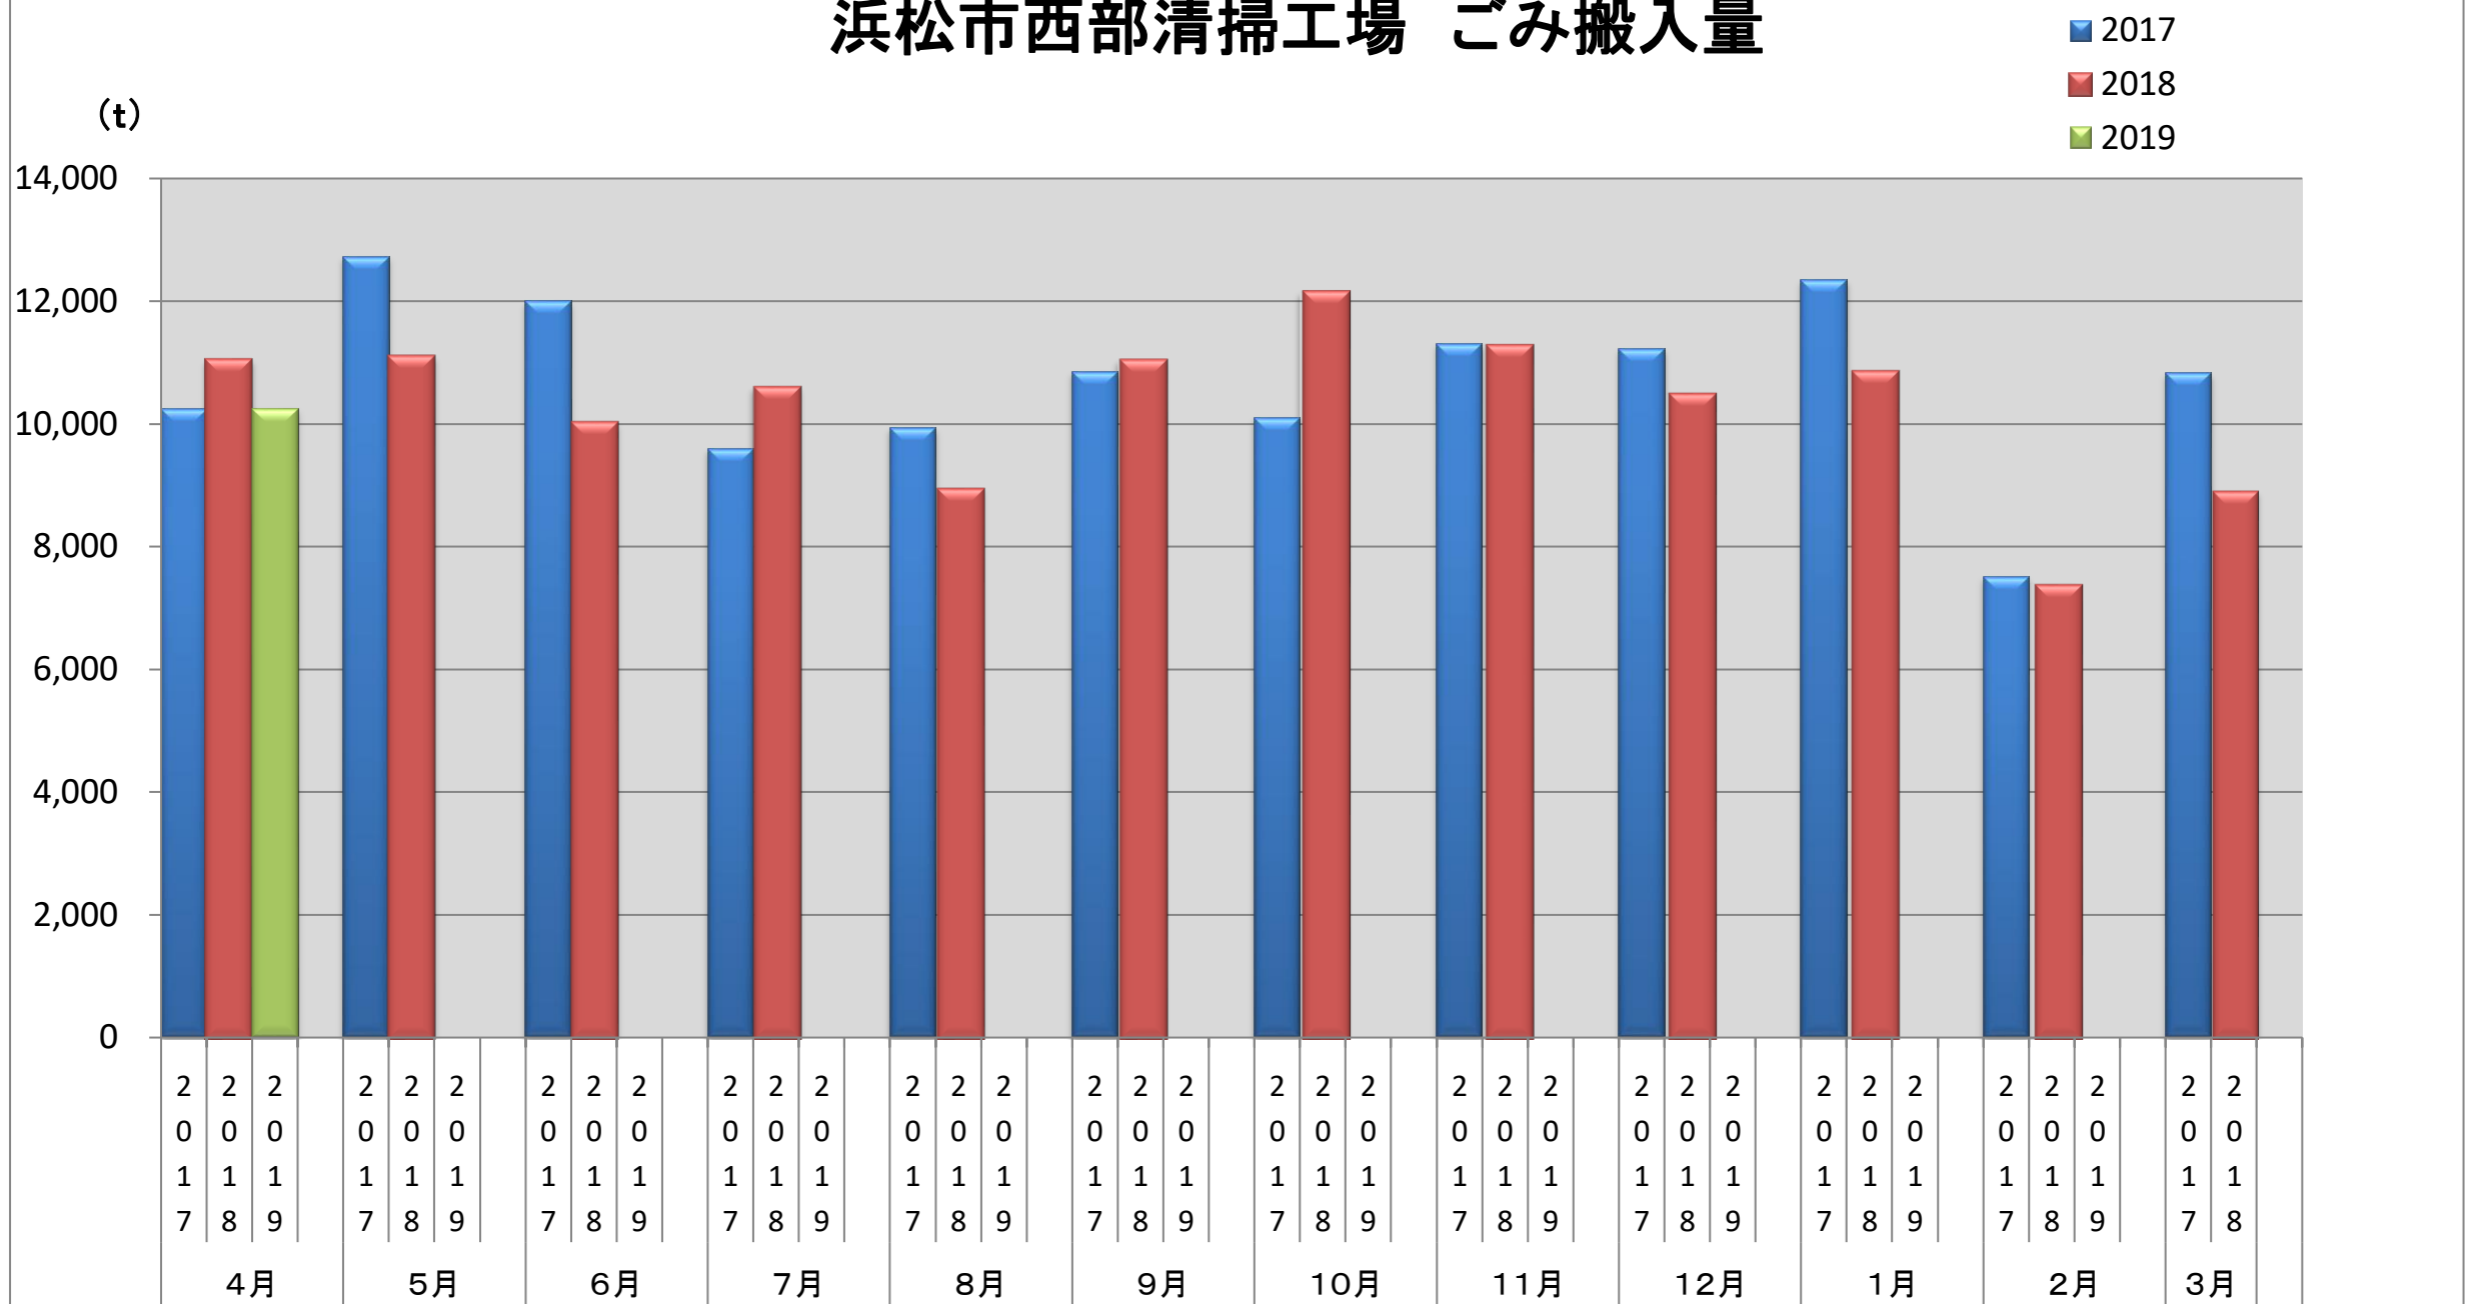

浜松市西部清掃工場 ごみ搬入量

浜松市西部清掃工場 ごみ搬入量累計

【累計】