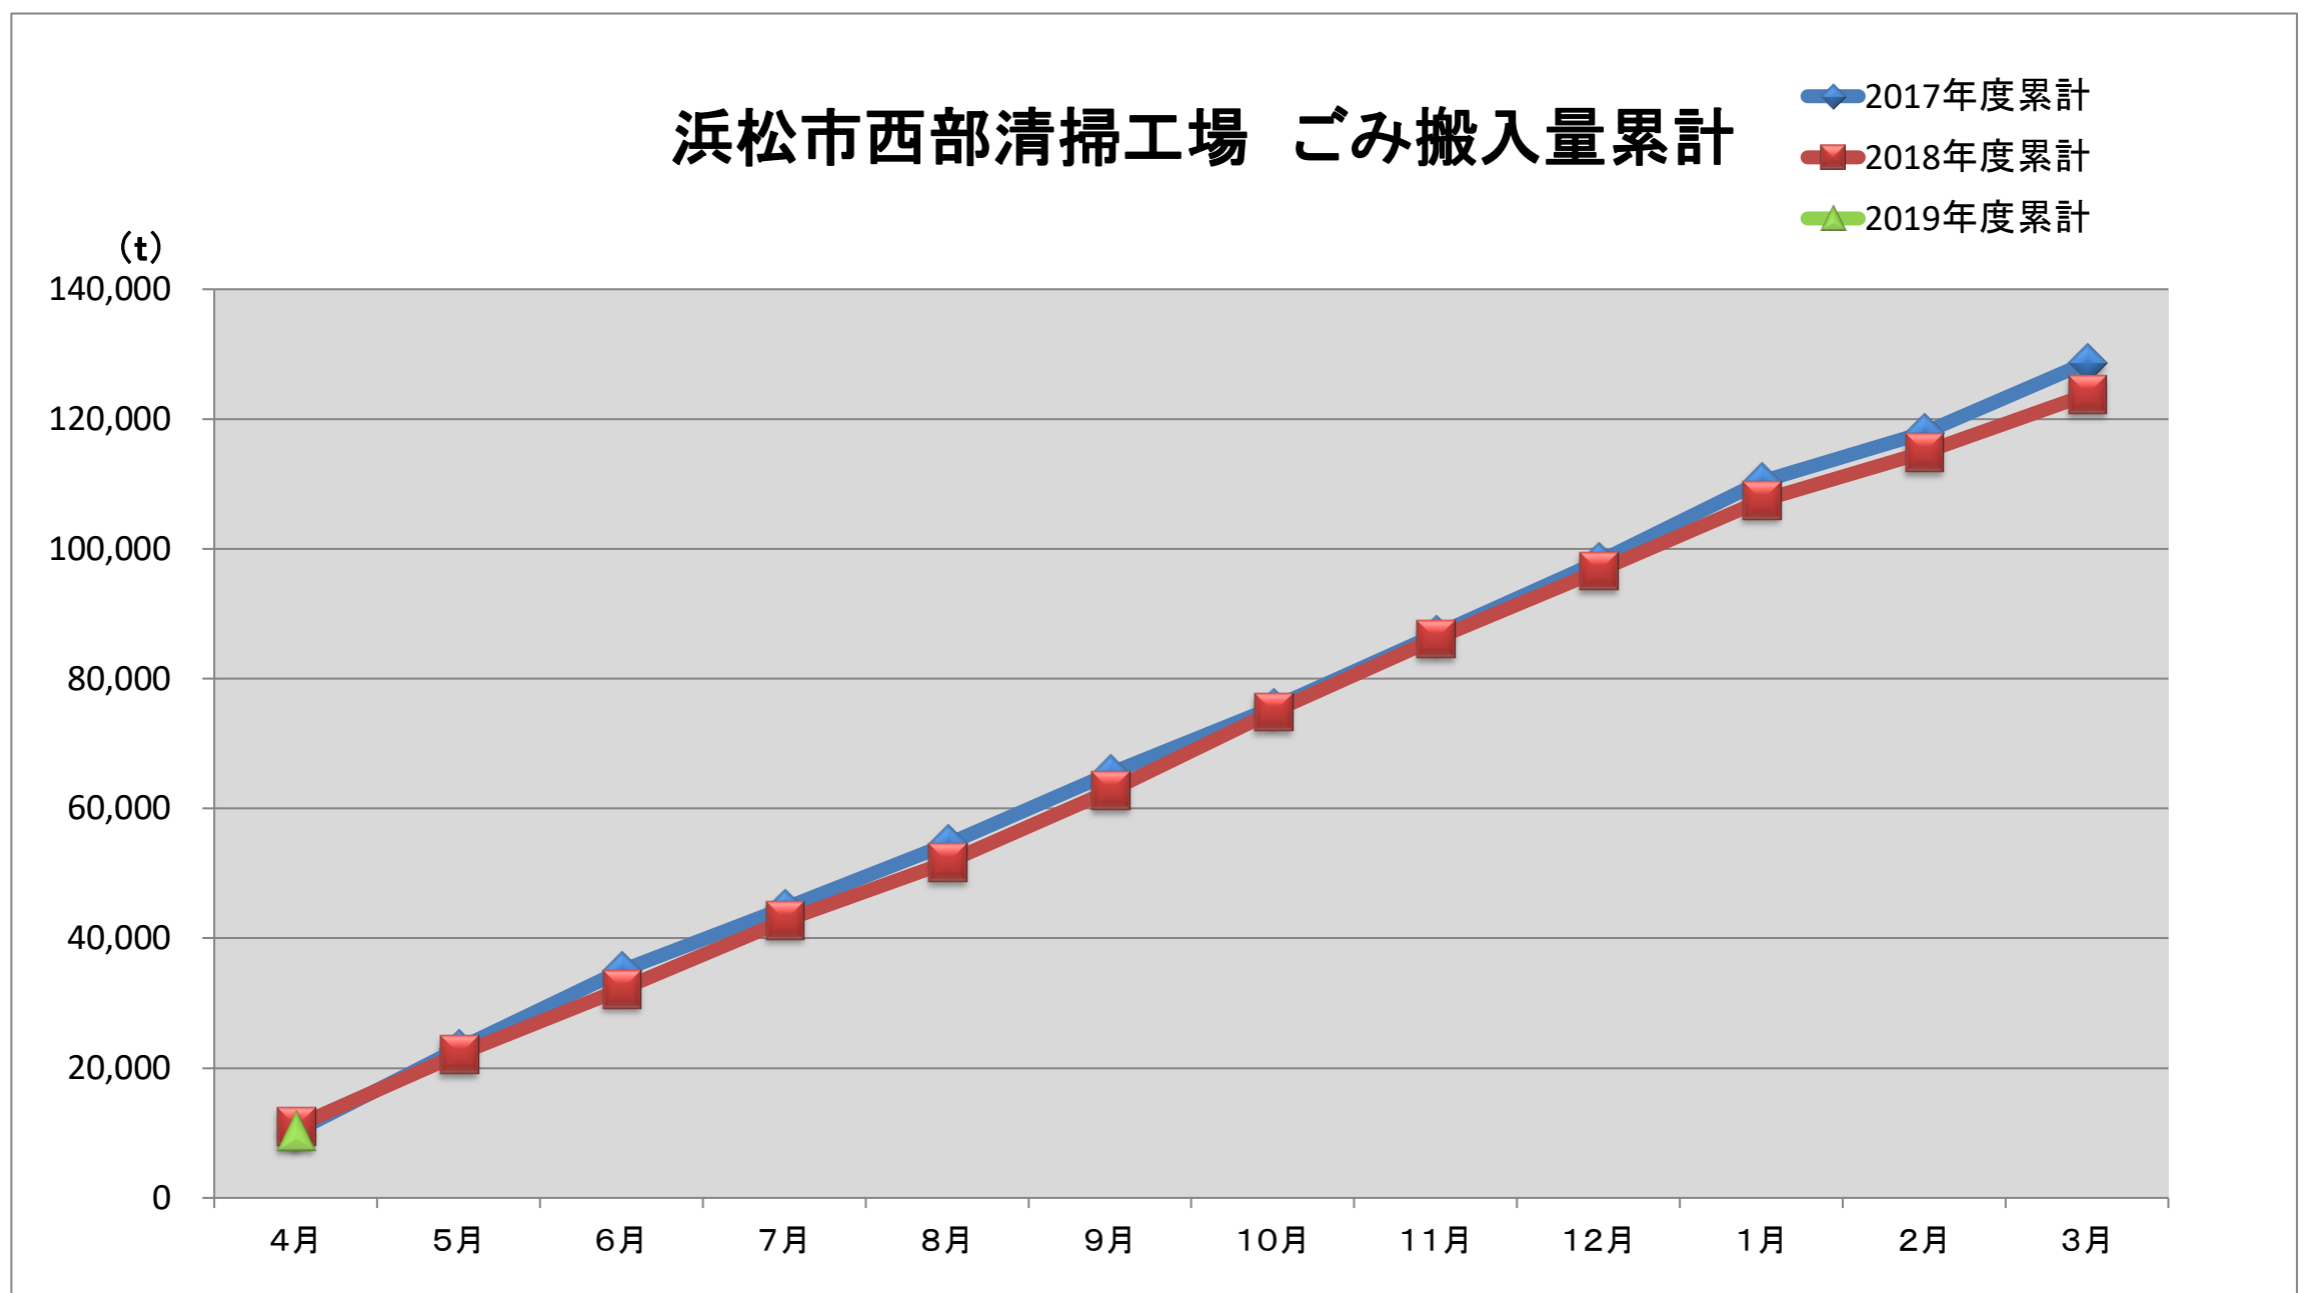

浜松市西部清掃工場 ごみ搬入量

浜松市西部清掃工場 ごみ搬入量累計

【累計】