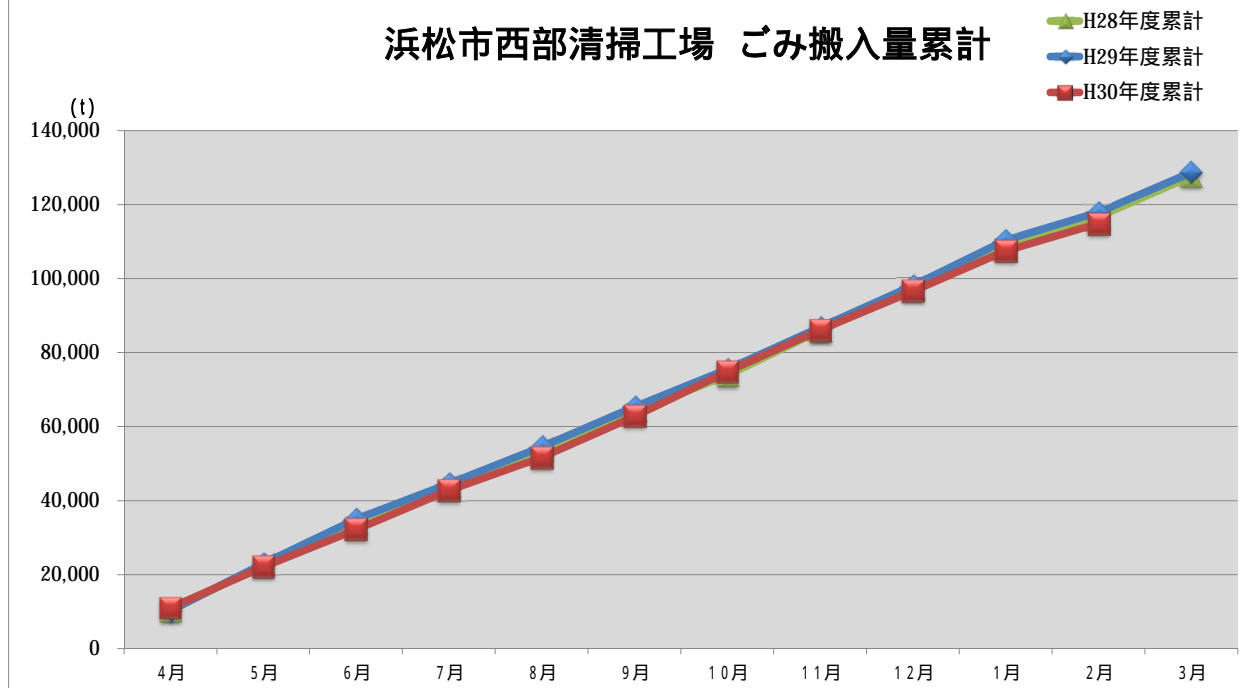

浜松市西部清掃工場 ごみ搬入量

浜松市西部清掃工場 ごみ搬入量累計

【累計】