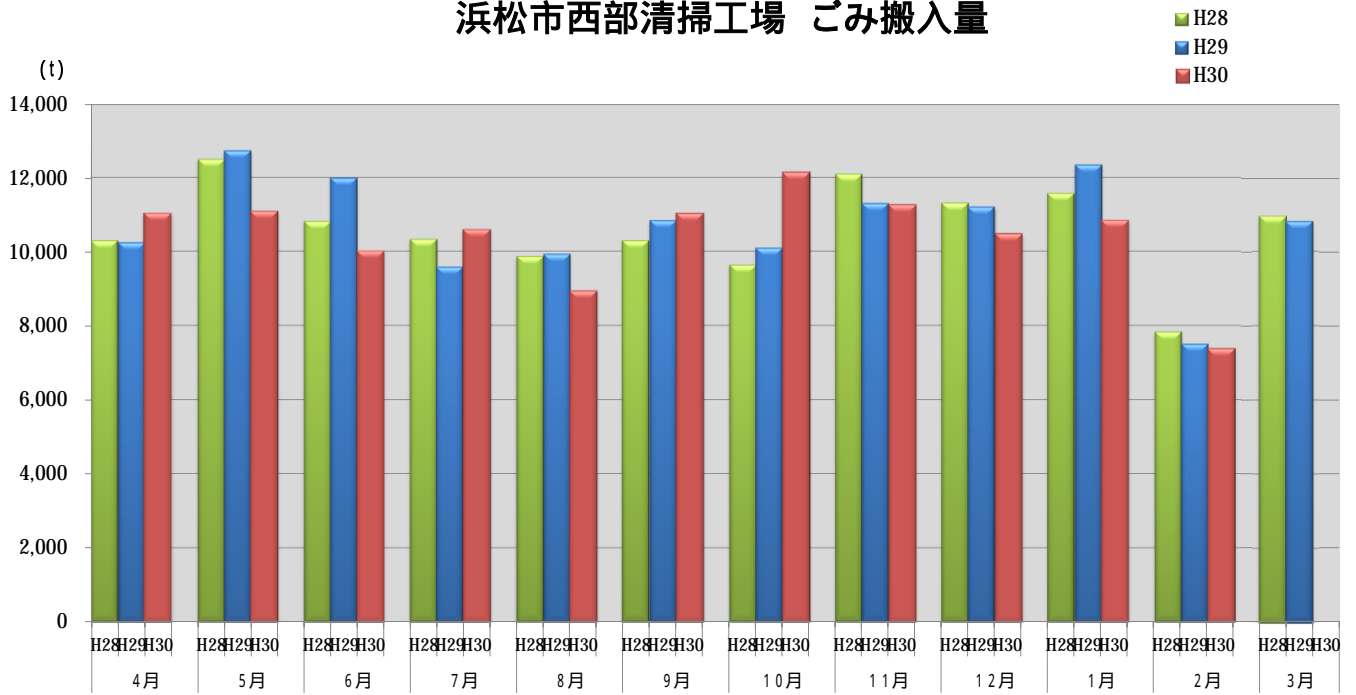

浜松市西部清掃工場 ごみ搬入量

浜松市西部清掃工場 ごみ搬入量累計

【累計】