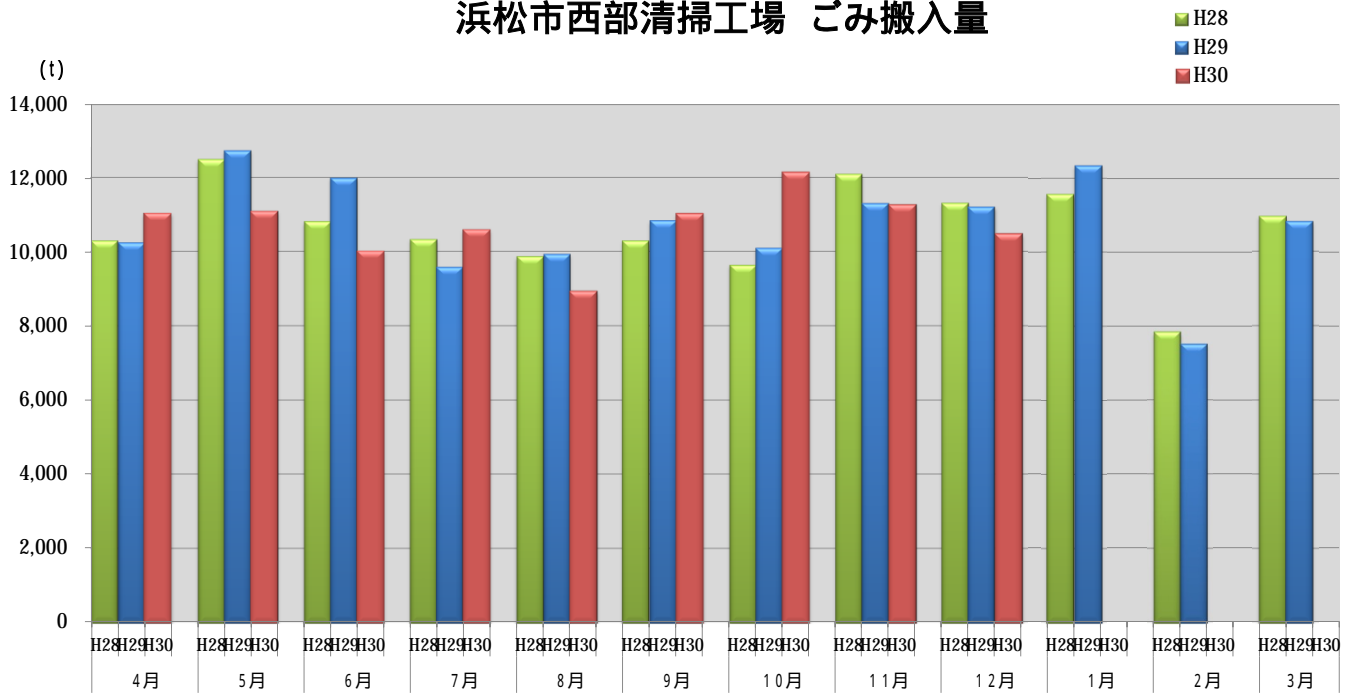

### 浜松市西部清掃工場 ごみ搬入量

### 浜松市西部清掃工場 ごみ搬入量累計

【累計】