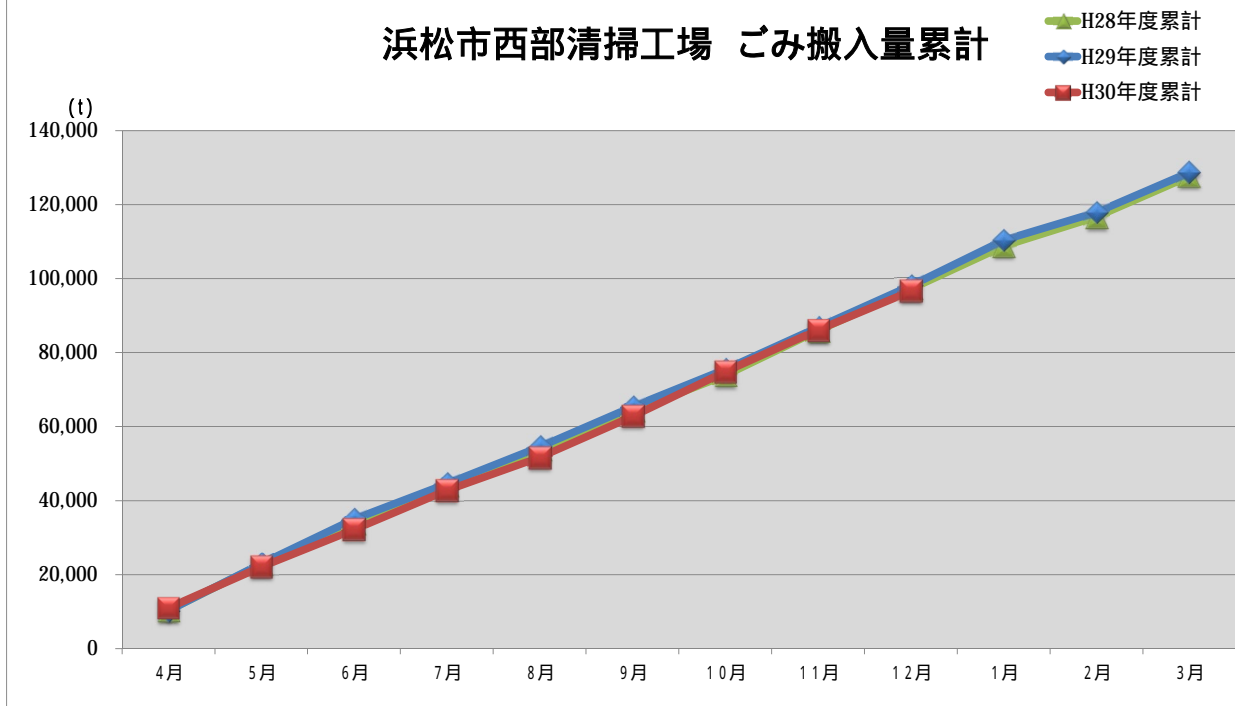

### 浜松市西部清掃工場 ごみ搬入量

### 浜松市西部清掃工場 ごみ搬入量累計

【累計】