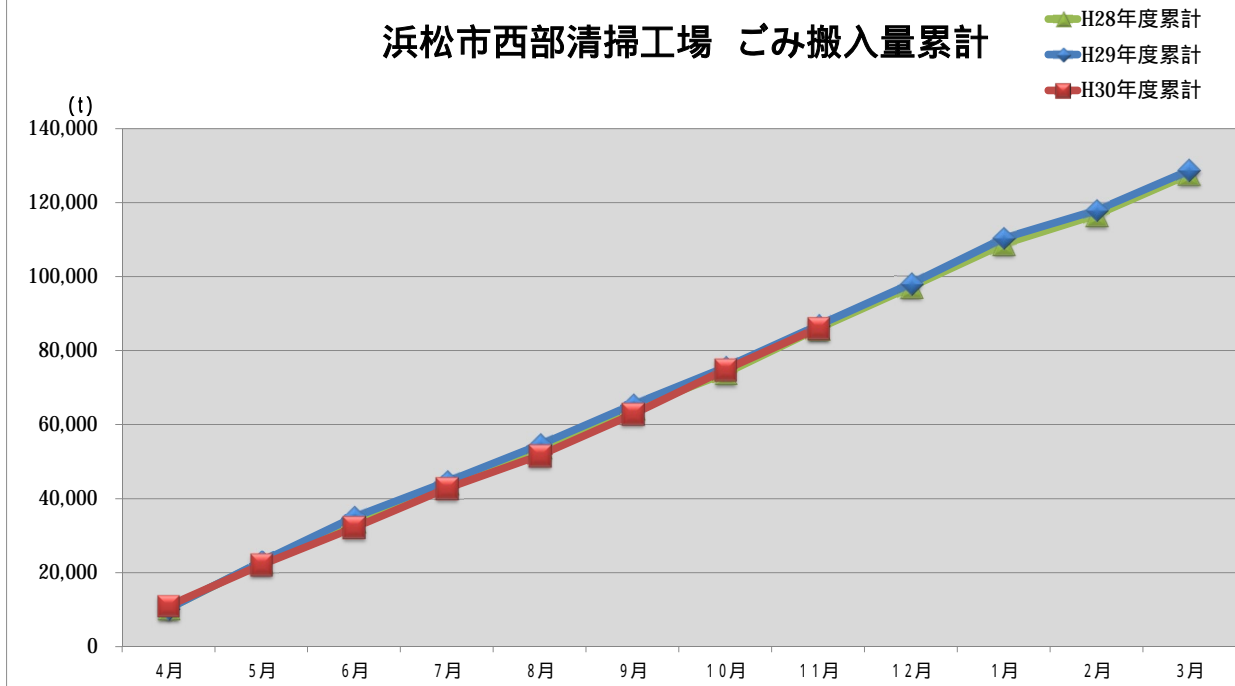

浜松市西部清掃工場 ごみ搬入量

浜松市西部清掃工場 ごみ搬入量累計

【累計】