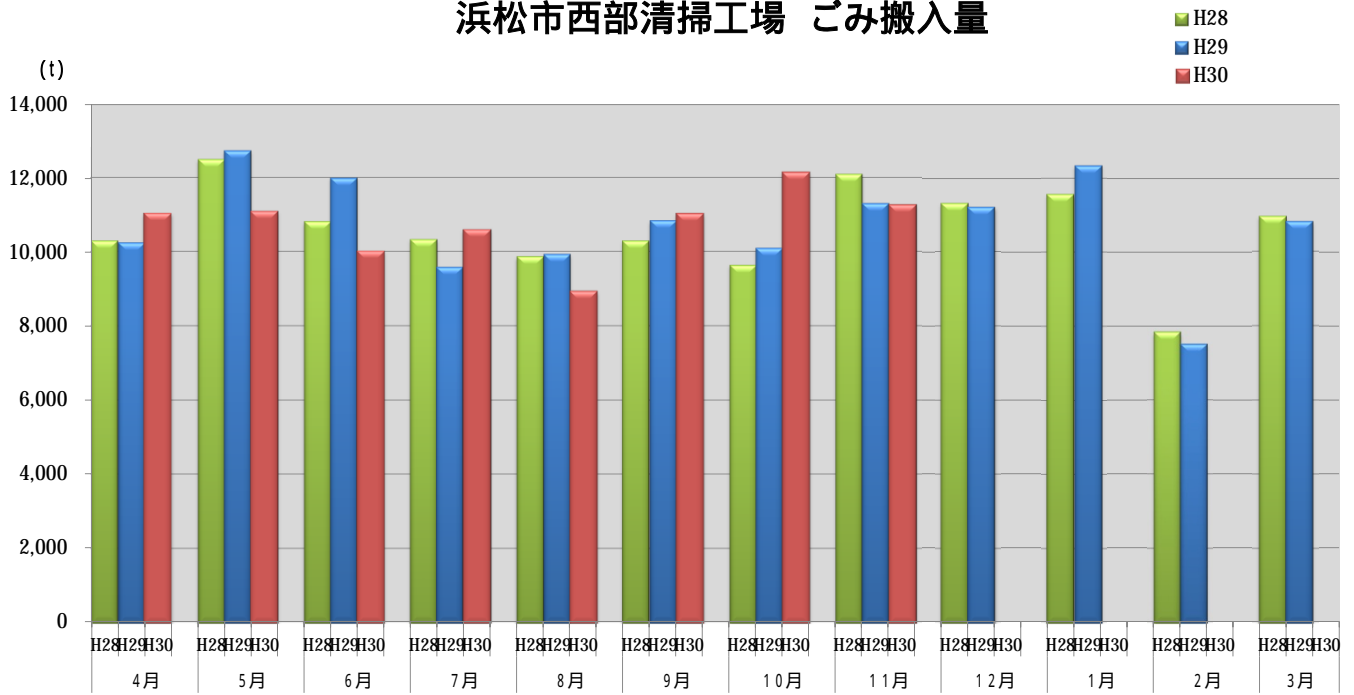

浜松市西部清掃工場 ごみ搬入量

浜松市西部清掃工場 ごみ搬入量累計

【累計】