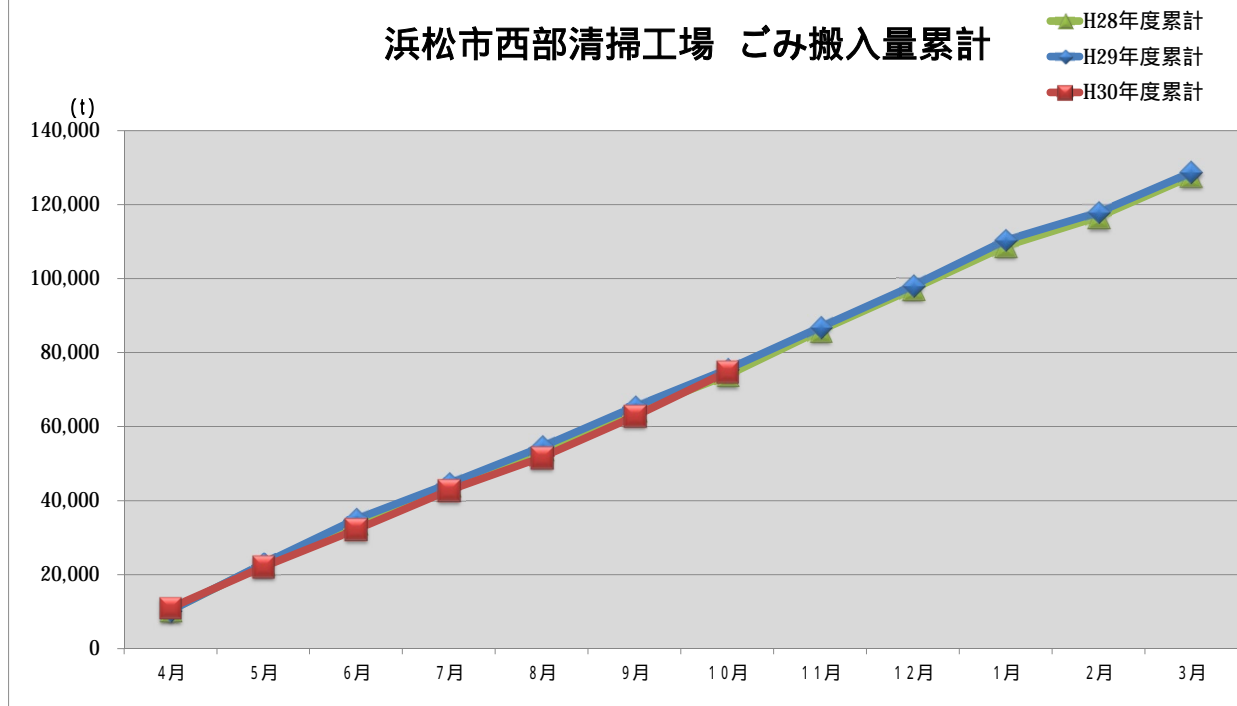

浜松市西部清掃工場 ごみ搬入量

浜松市西部清掃工場 ごみ搬入量累計

【累計】