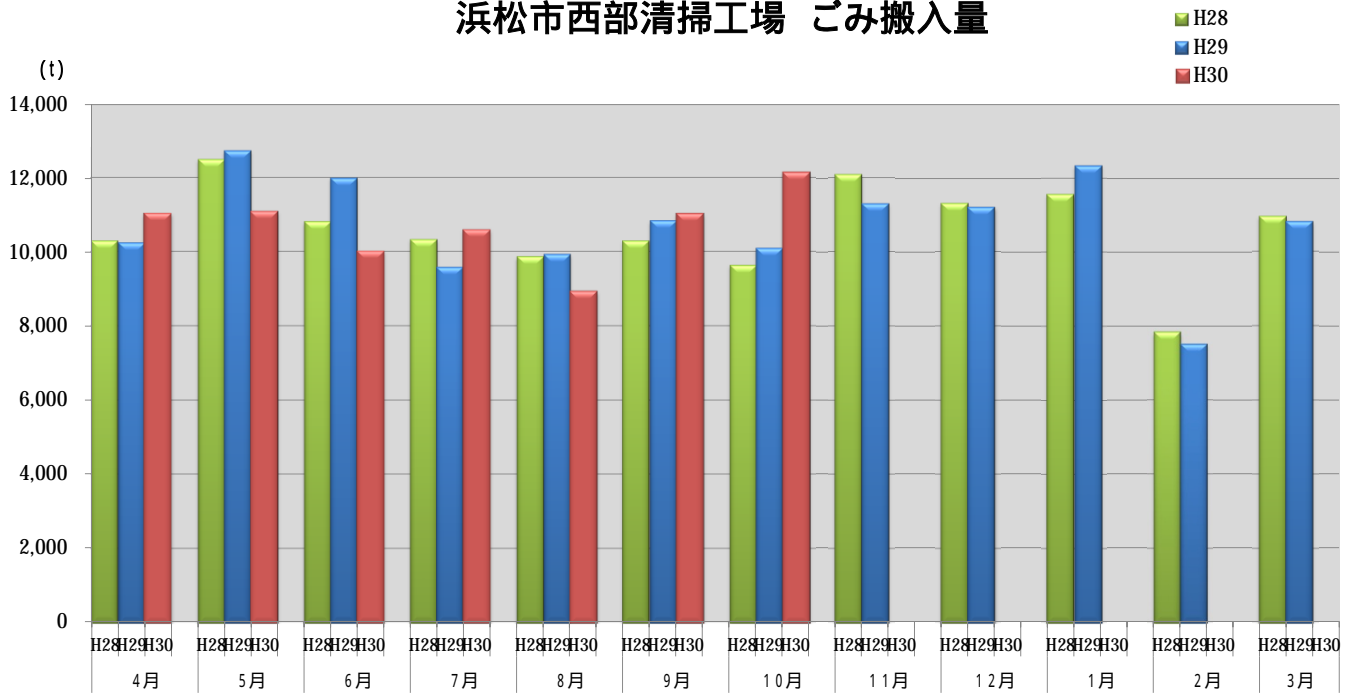

浜松市西部清掃工場 ごみ搬入量

浜松市西部清掃工場 ごみ搬入量累計

【累計】