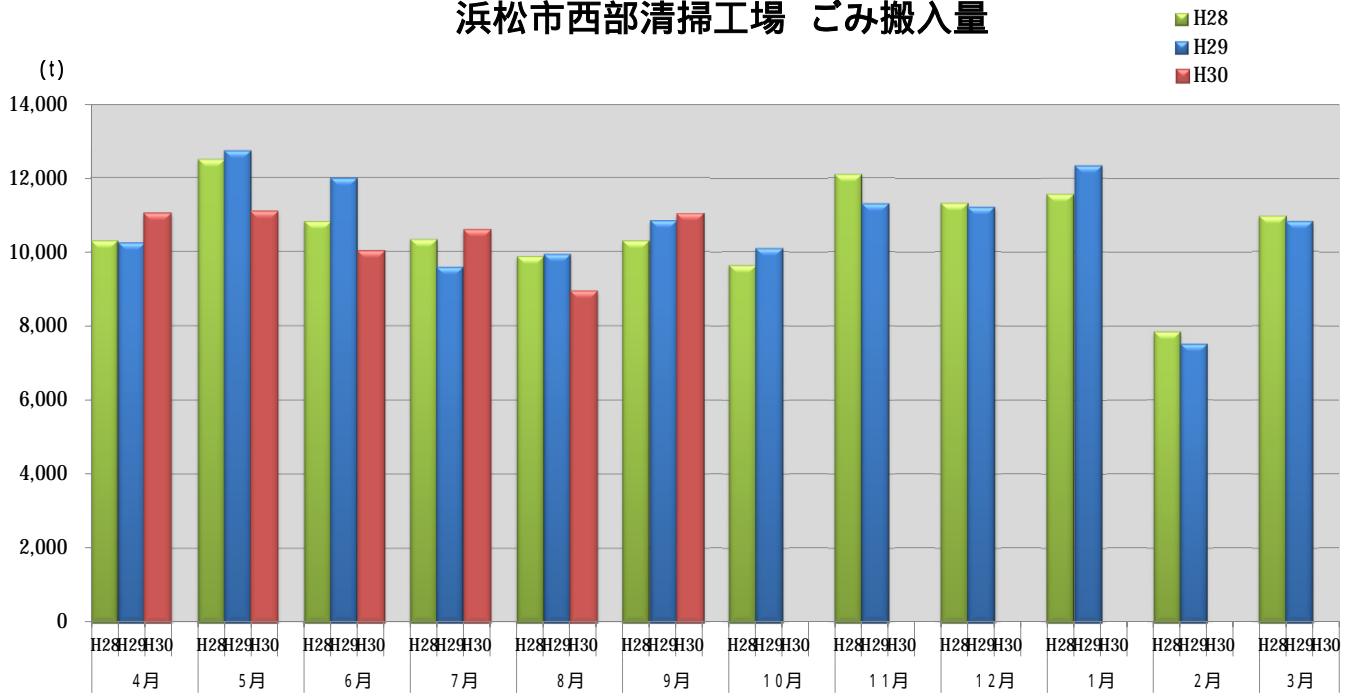

浜松市西部清掃工場 ごみ搬入量

浜松市西部清掃工場 ごみ搬入量累計

【累計】