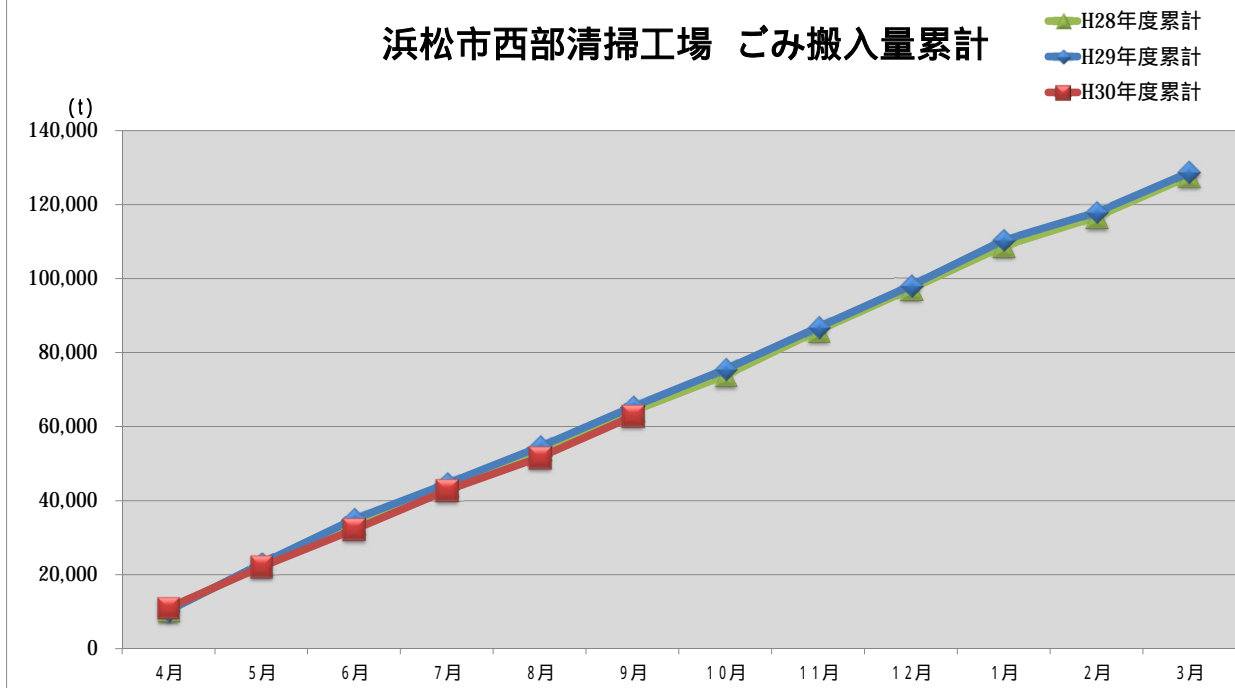

浜松市西部清掃工場 ごみ搬入量

浜松市西部清掃工場 ごみ搬入量累計

【累計】