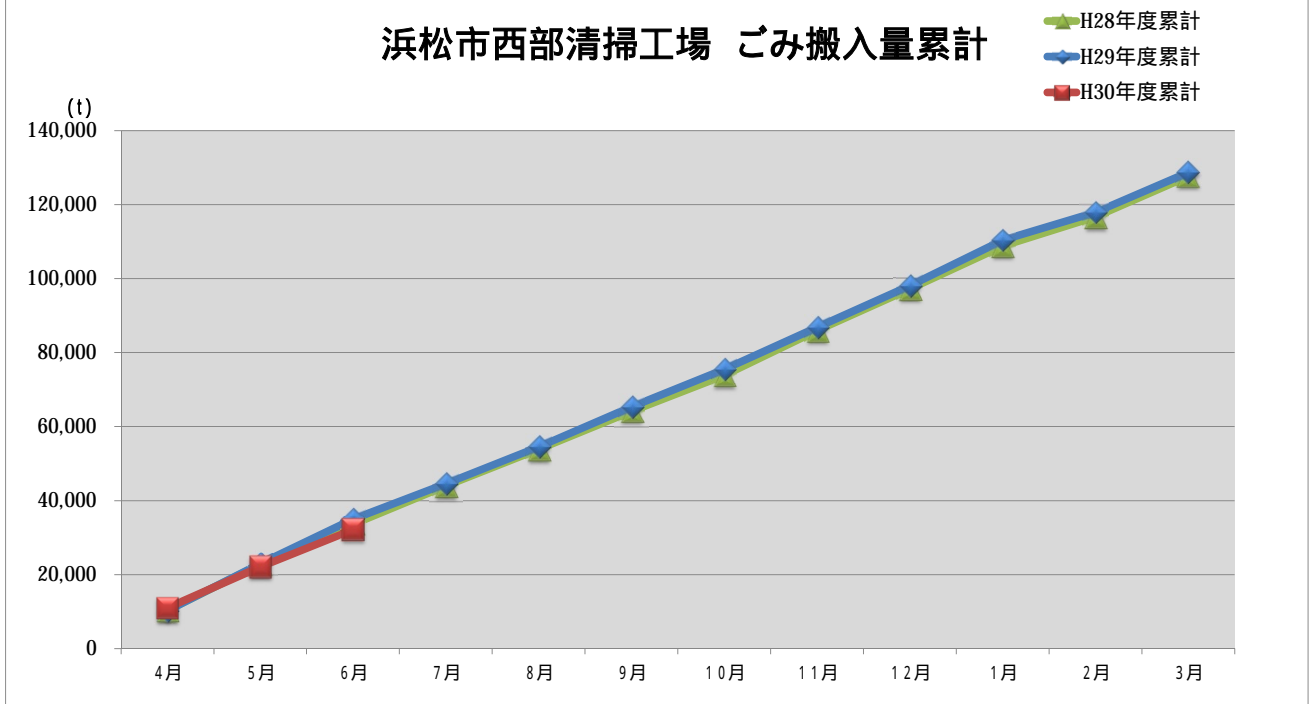

### 浜松市西部清掃工場 ごみ搬入量

### 浜松市西部清掃工場 ごみ搬入量累計

【累計】