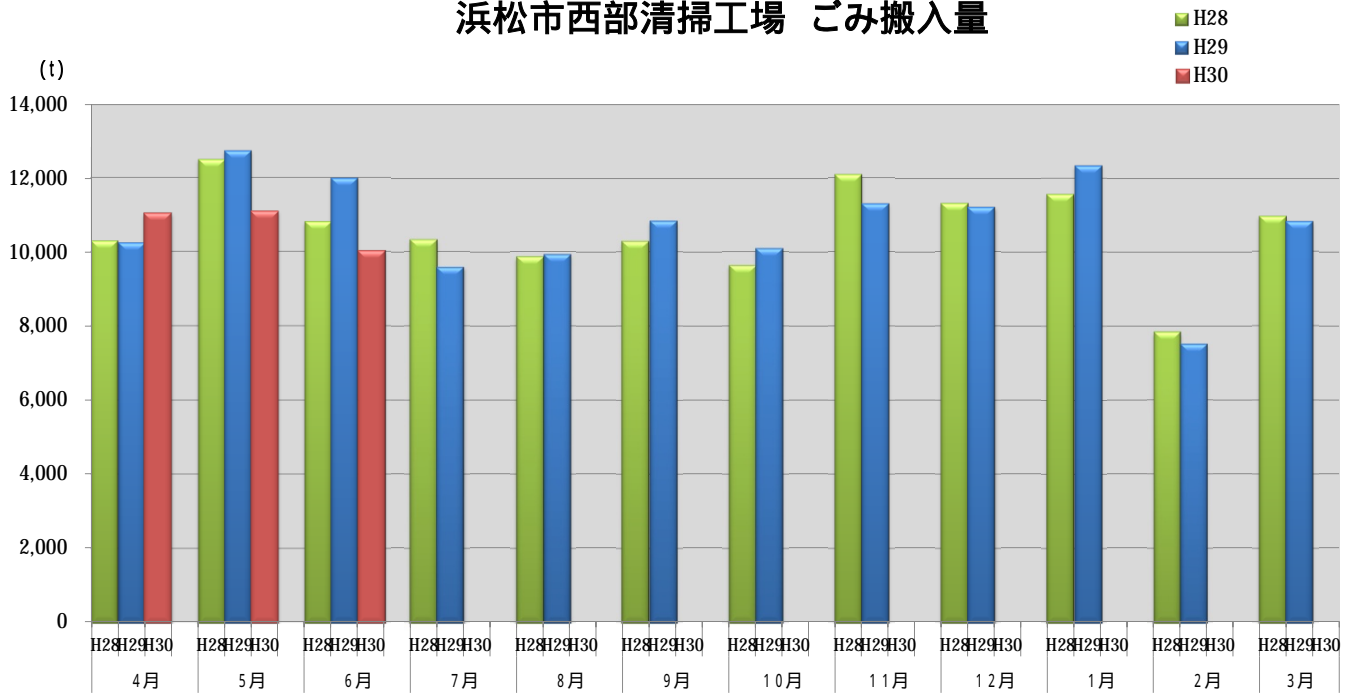

### 浜松市西部清掃工場 ごみ搬入量

### 浜松市西部清掃工場 ごみ搬入量累計

【累計】