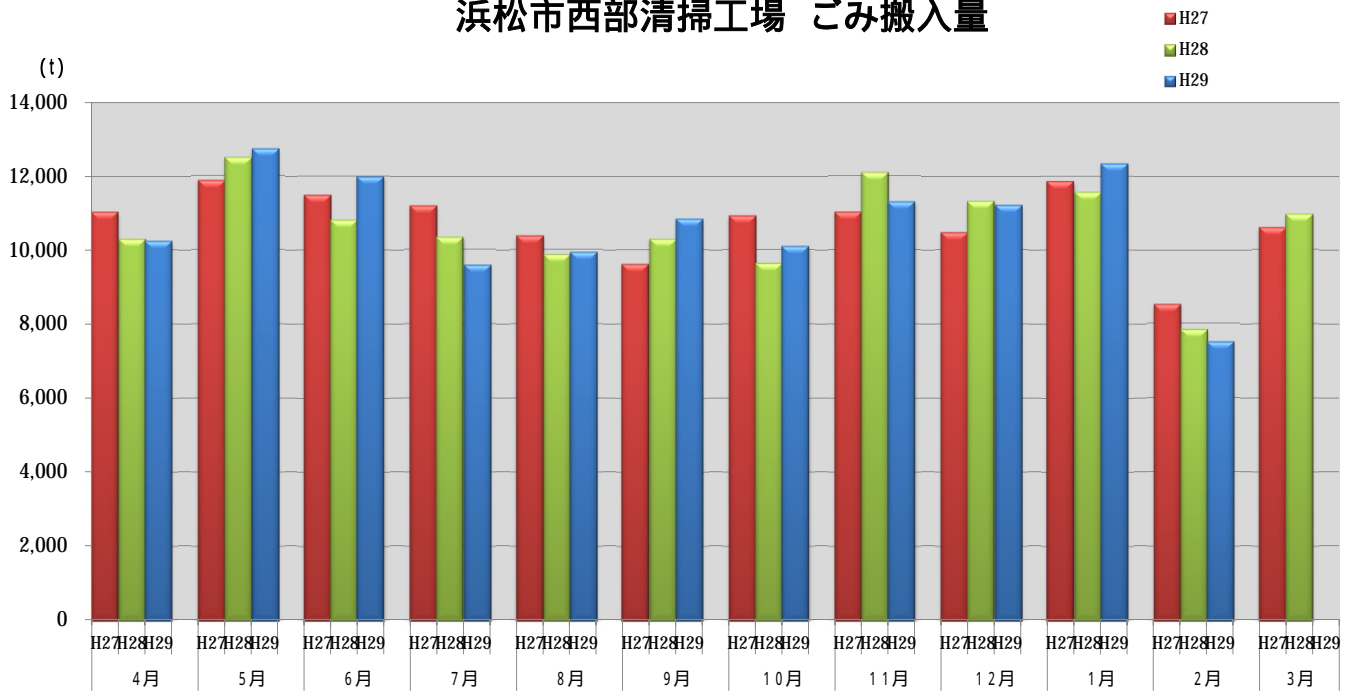

浜松市西部清掃工場 ごみ搬入量

浜松市西部清掃工場 ごみ搬入量累計

【累計】