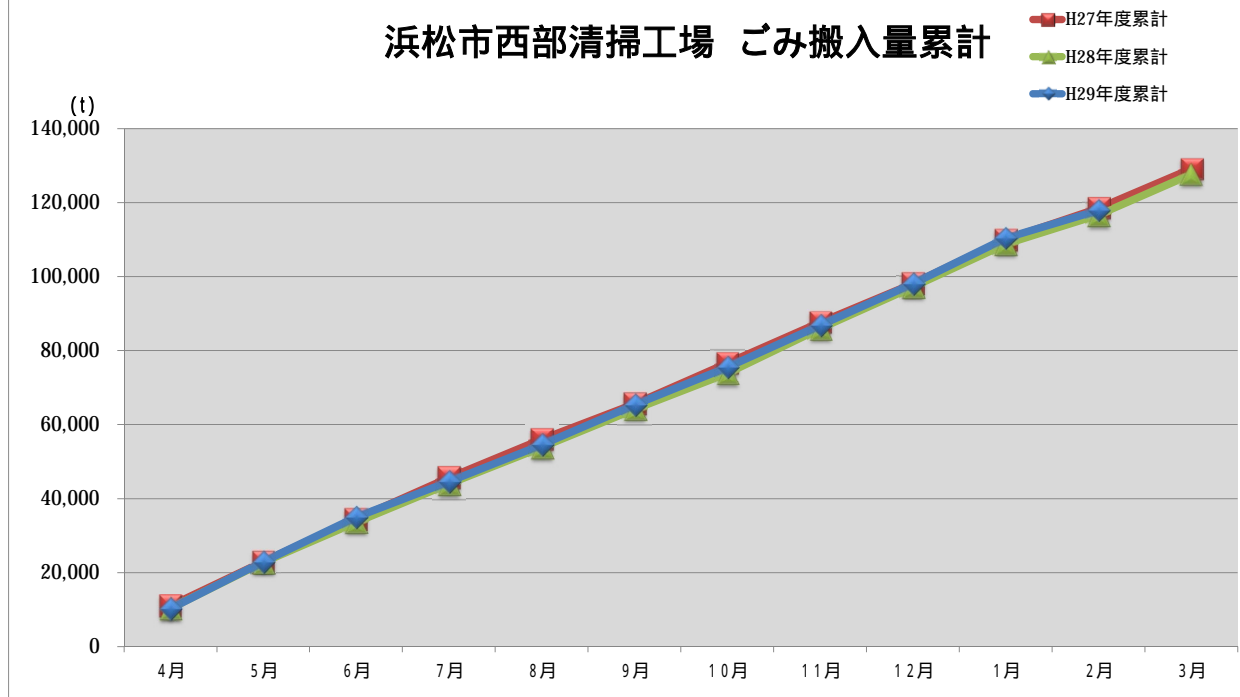

浜松市西部清掃工場 ごみ搬入量

浜松市西部清掃工場 ごみ搬入量累計

【累計】