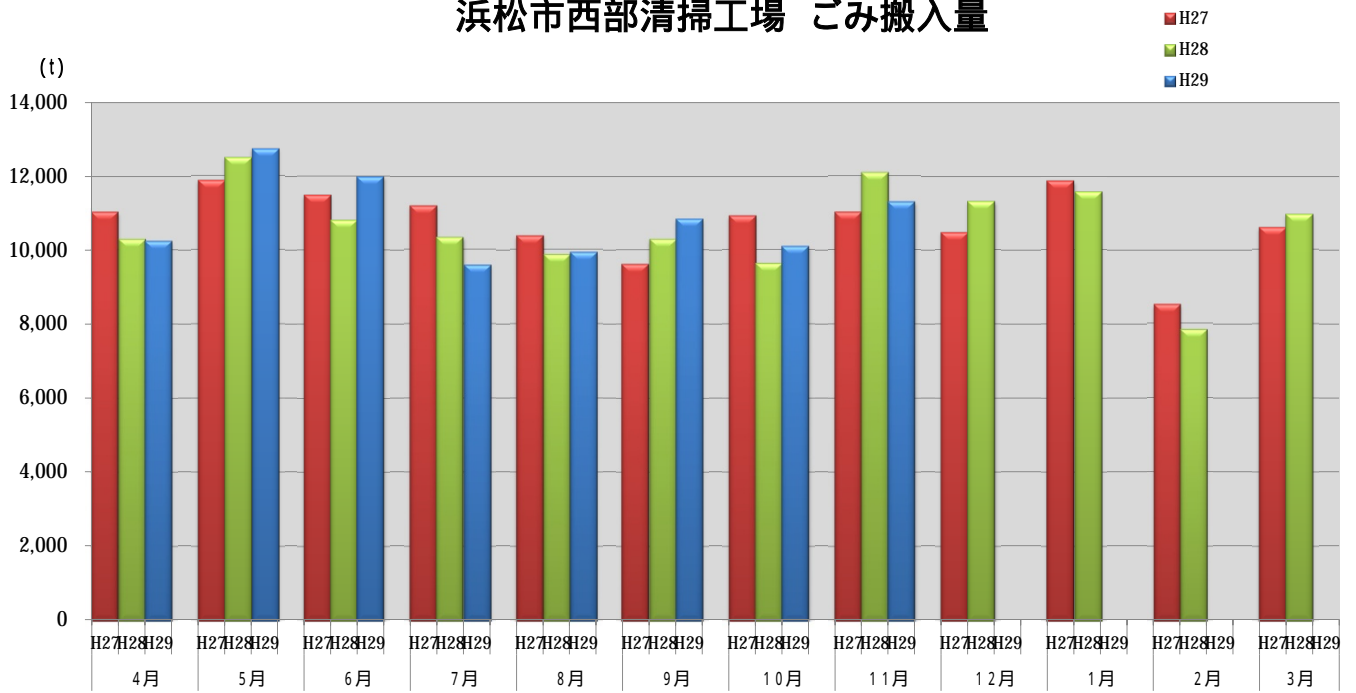

浜松市西部清掃工場 ごみ搬入量

浜松市西部清掃工場 ごみ搬入量累計

【累計】