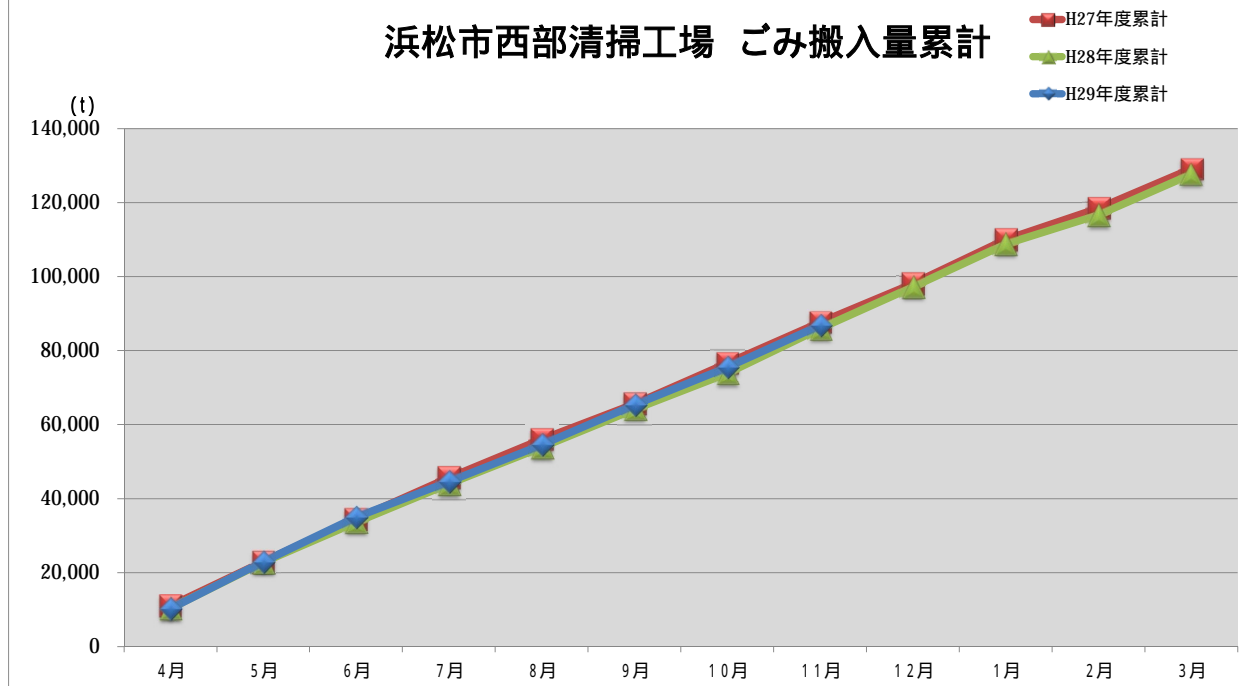

浜松市西部清掃工場 ごみ搬入量

浜松市西部清掃工場 ごみ搬入量累計

【累計】