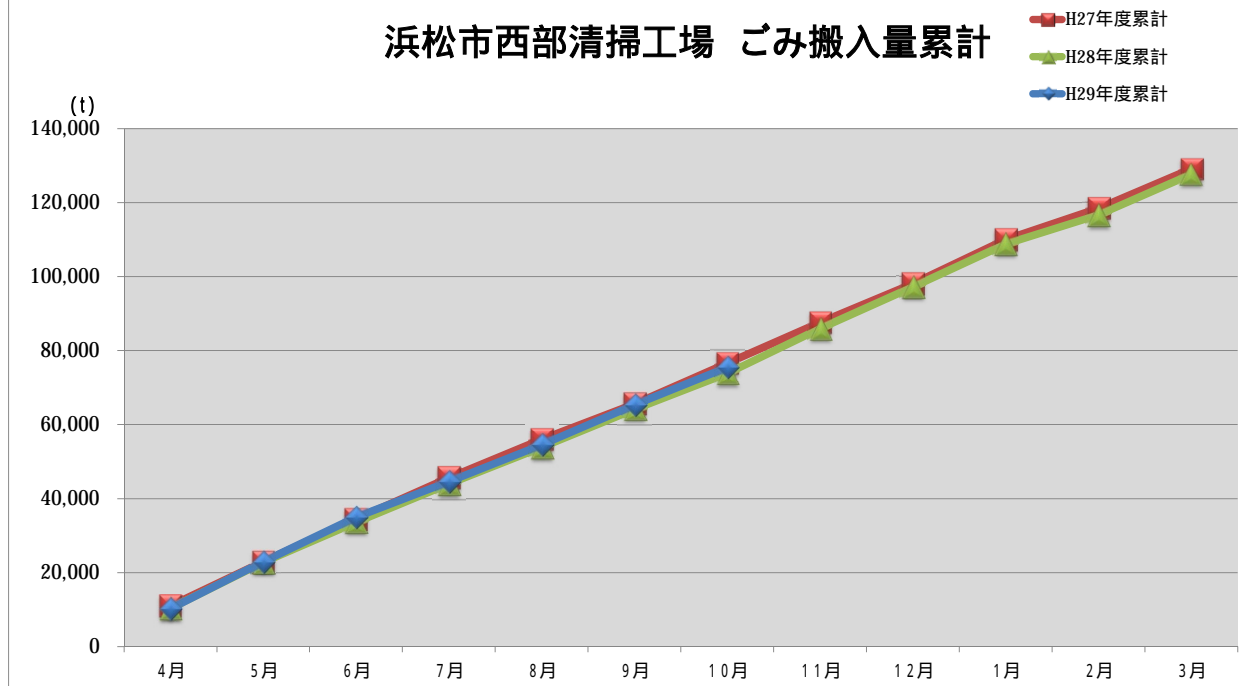

浜松市西部清掃工場 ごみ搬入量

浜松市西部清掃工場 ごみ搬入量累計

【累計】