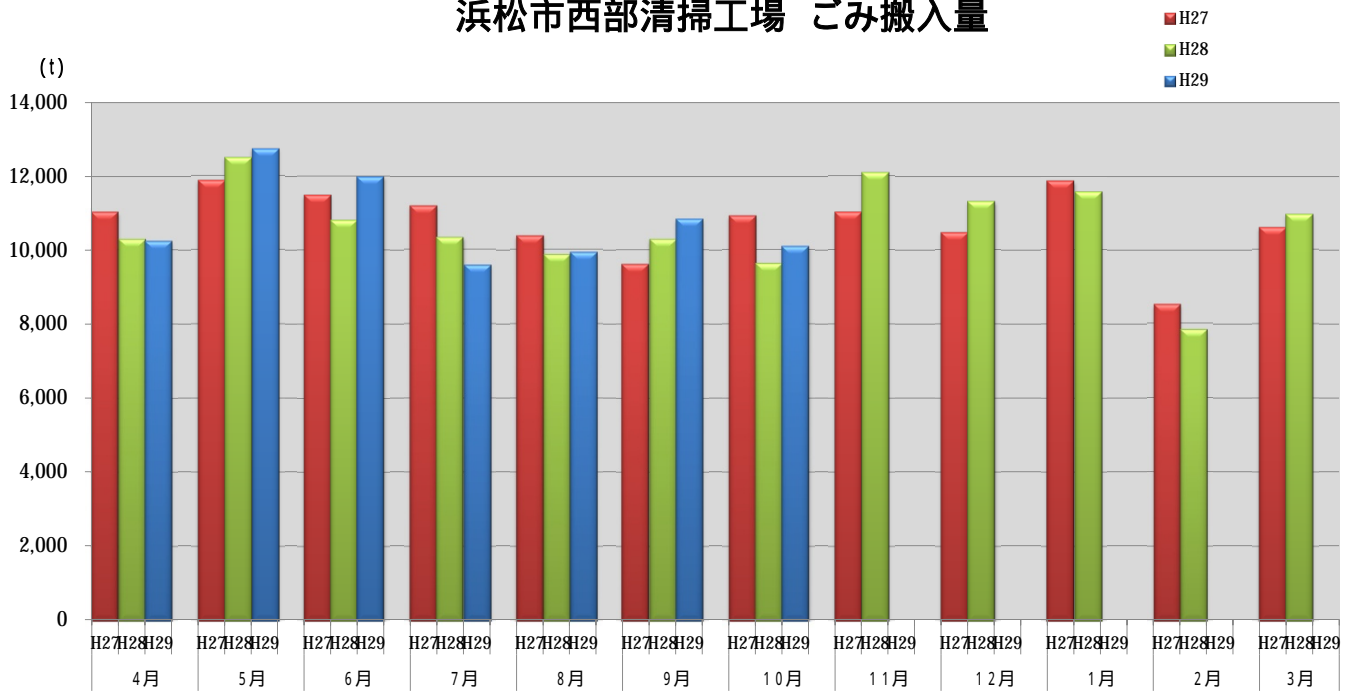

浜松市西部清掃工場 ごみ搬入量

浜松市西部清掃工場 ごみ搬入量累計

【累計】