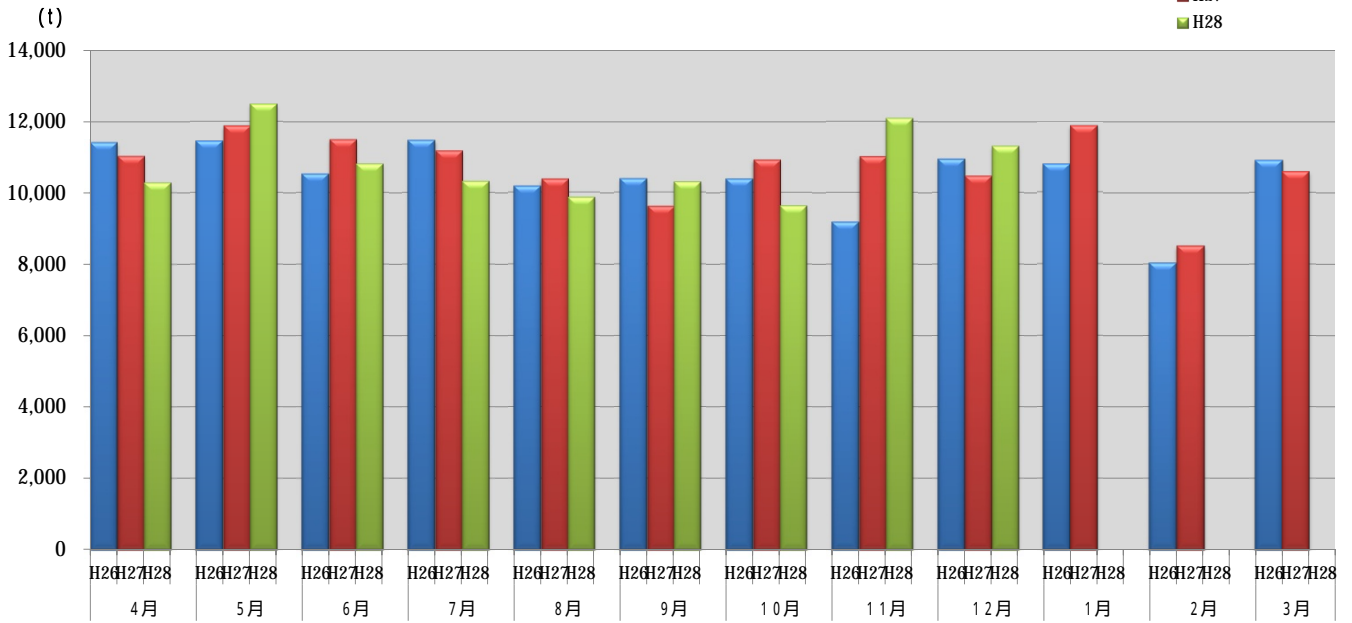

浜松市西部清掃工場 ごみ搬入量

浜松市西部清掃工場 ごみ搬入量累計

【累計】