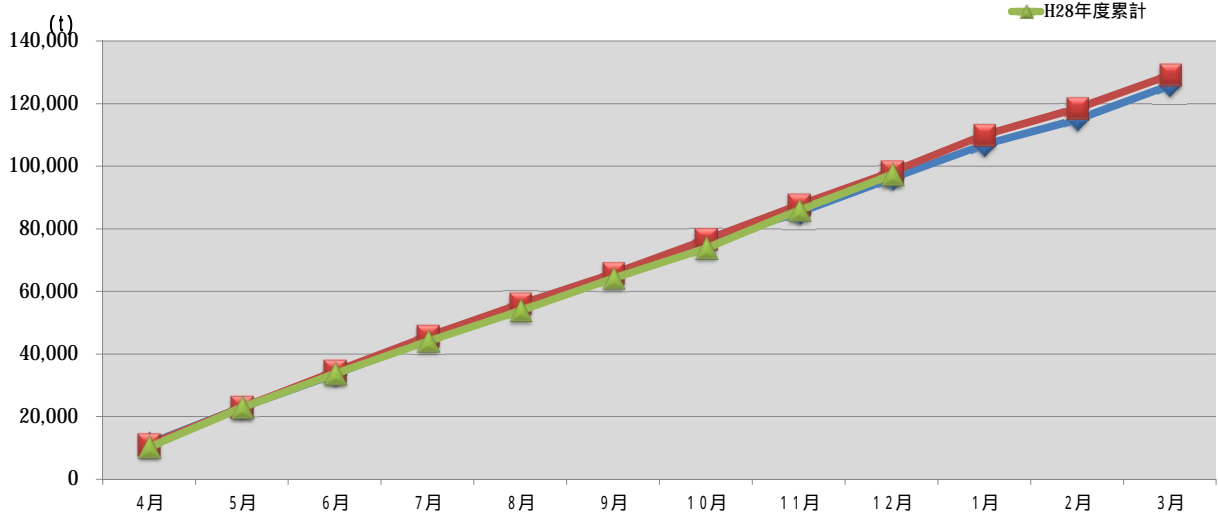

浜松市西部清掃工場 ごみ搬入量

浜松市西部清掃工場 ごみ搬入量累計

【累計】