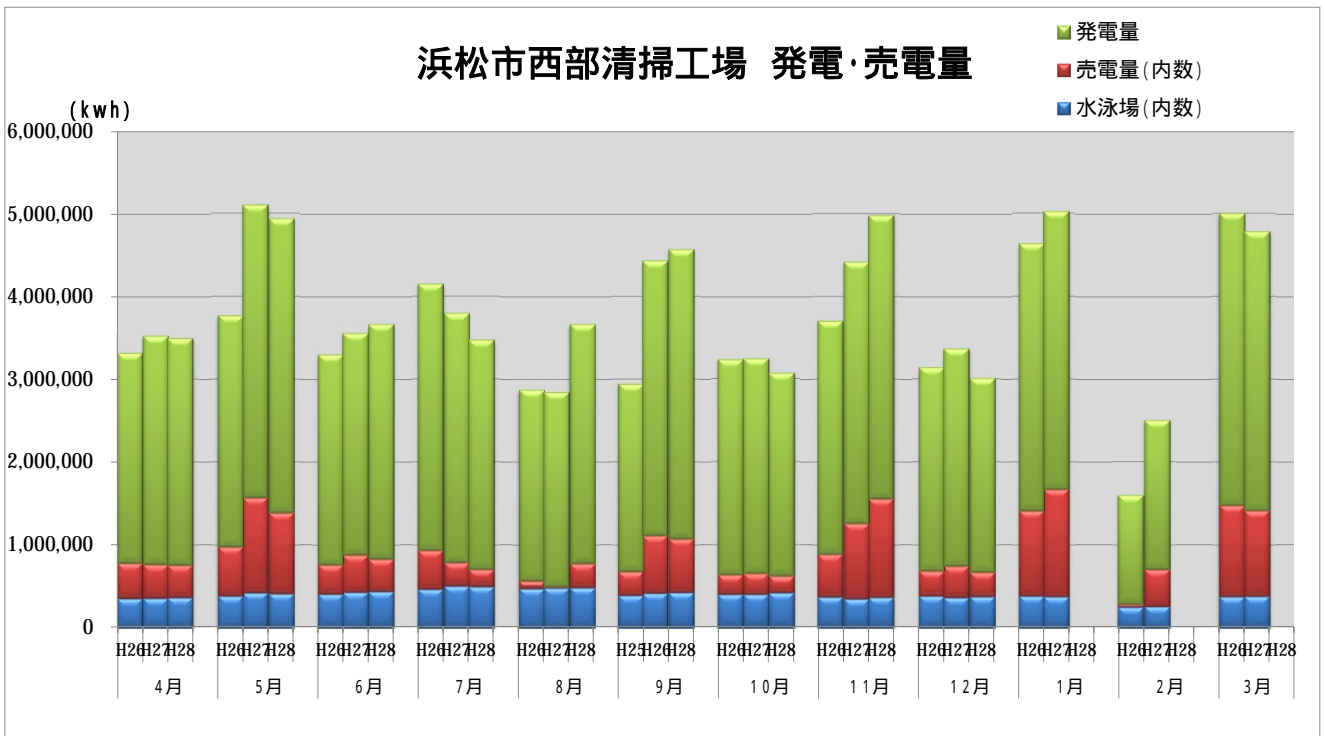

浜松市西部清掃工場 ごみ搬入量

浜松市西部清掃工場 ごみ搬入量累計

【累計】