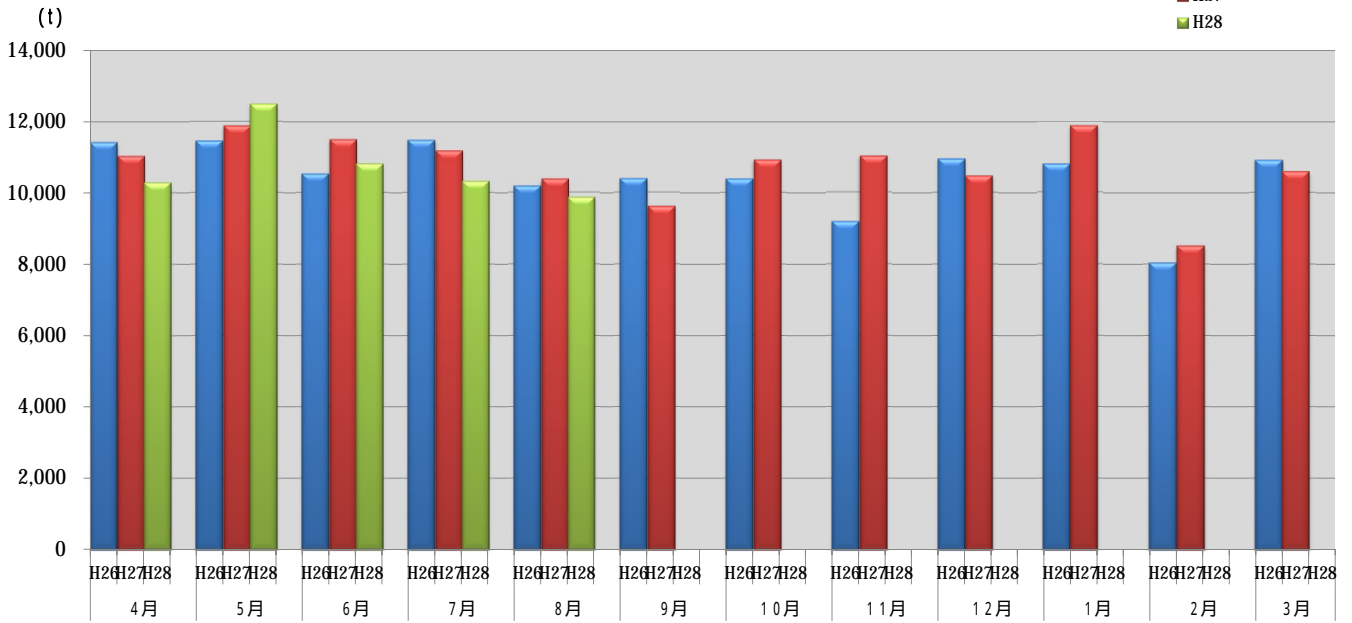

浜松市西部清掃工場 ごみ搬入量

浜松市西部清掃工場 ごみ搬入量累計

【累計】