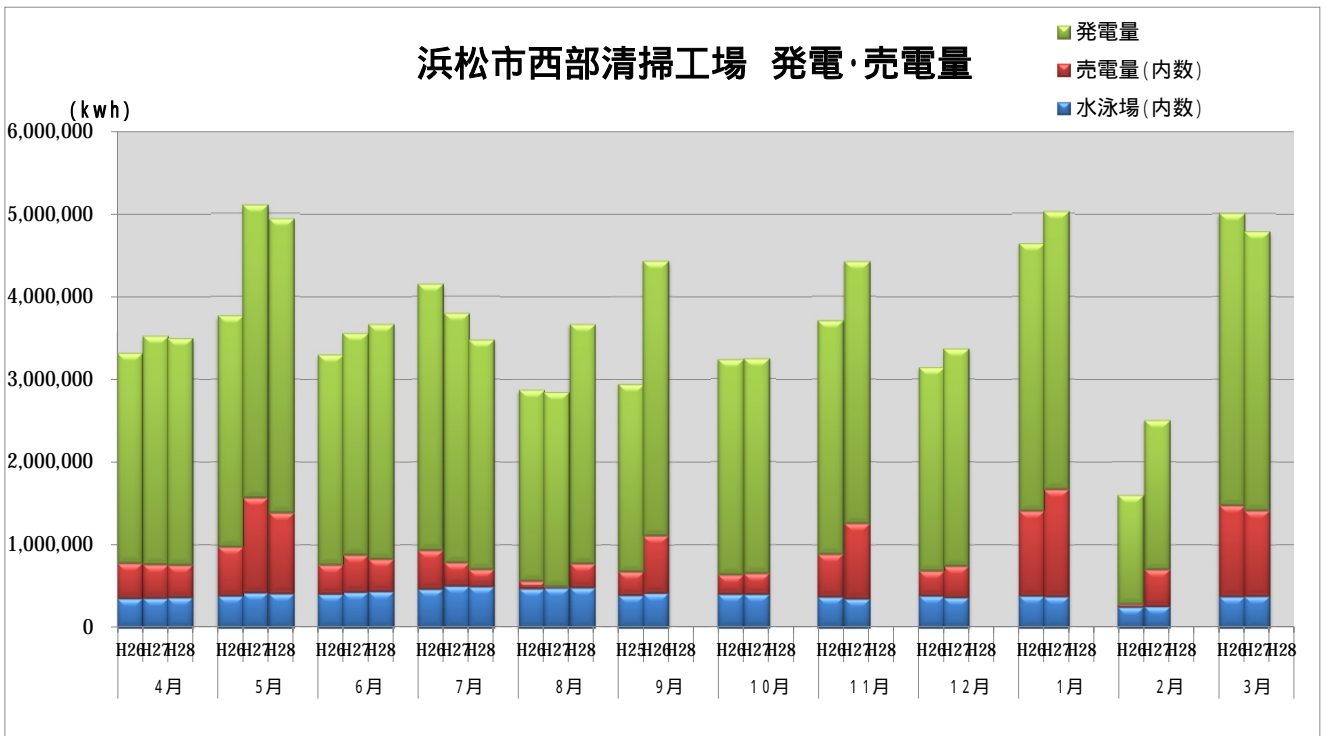

浜松市西部清掃工場 ごみ搬入量

浜松市西部清掃工場 ごみ搬入量累計

【累計】