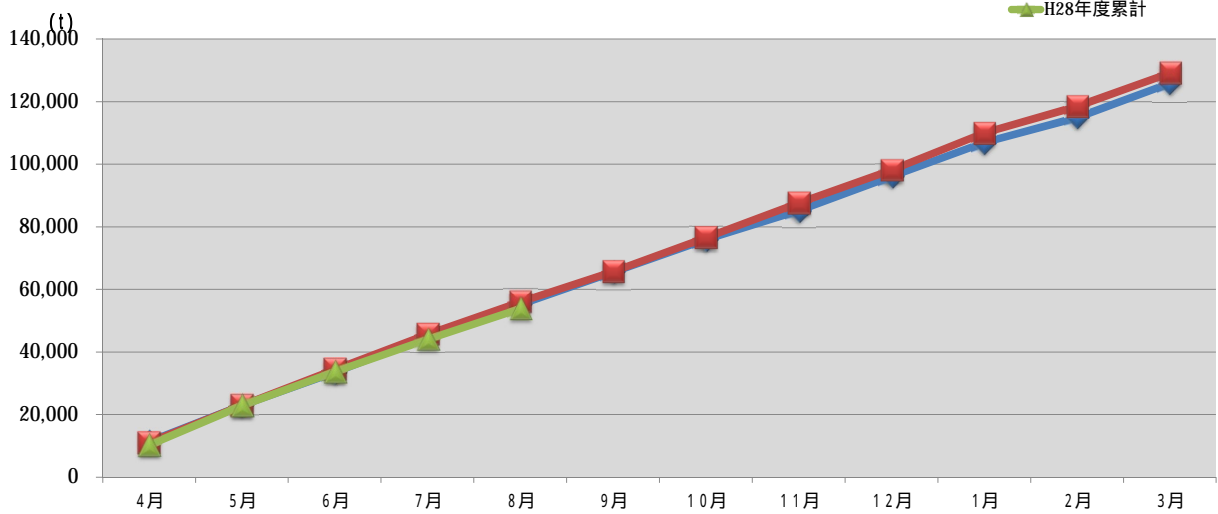

浜松市西部清掃工場 ごみ搬入量

浜松市西部清掃工場 ごみ搬入量累計

【累計】