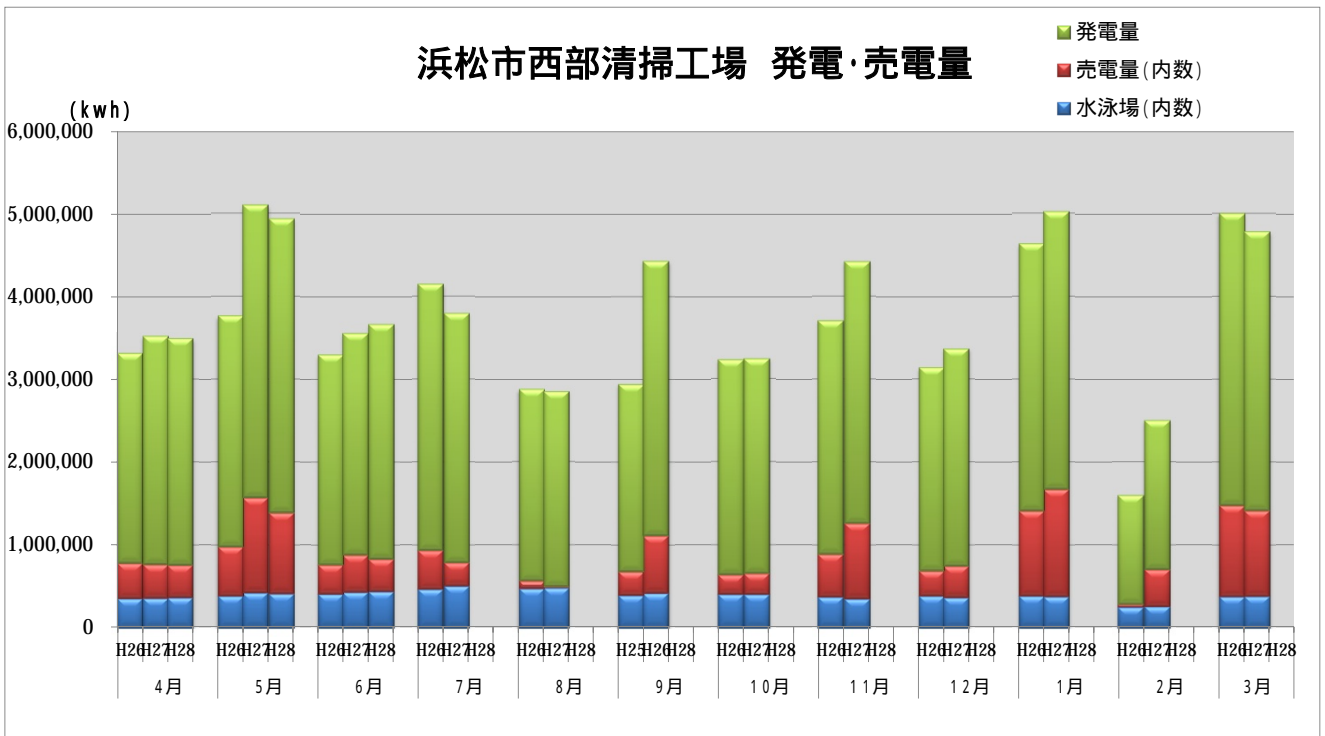

浜松市西部清掃工場 ごみ搬入量

浜松市西部清掃工場 ごみ搬入量累計

【累計】