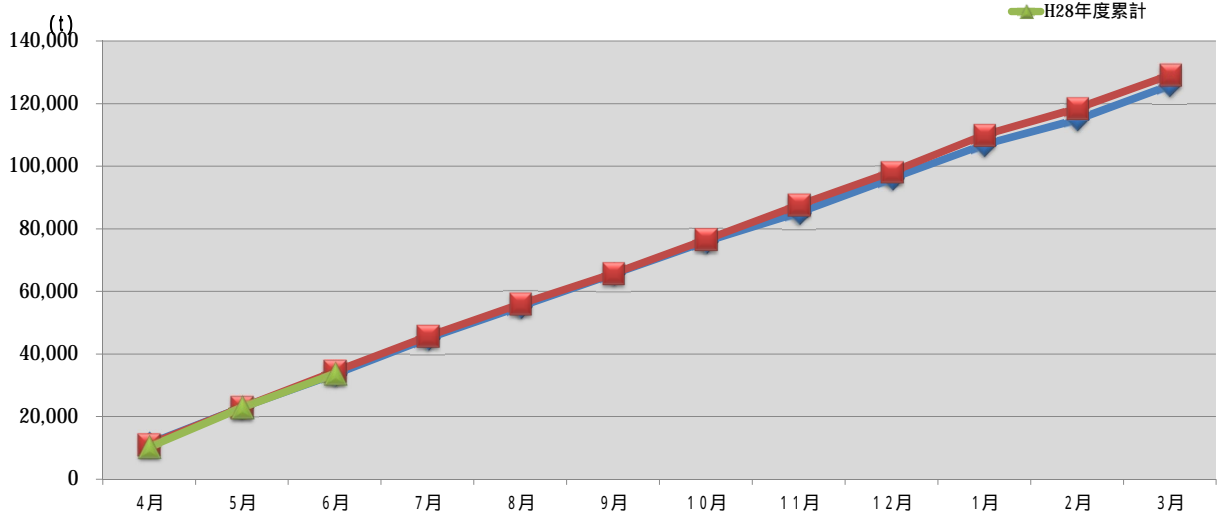

浜松市西部清掃工場 ごみ搬入量

浜松市西部清掃工場 ごみ搬入量累計

【累計】