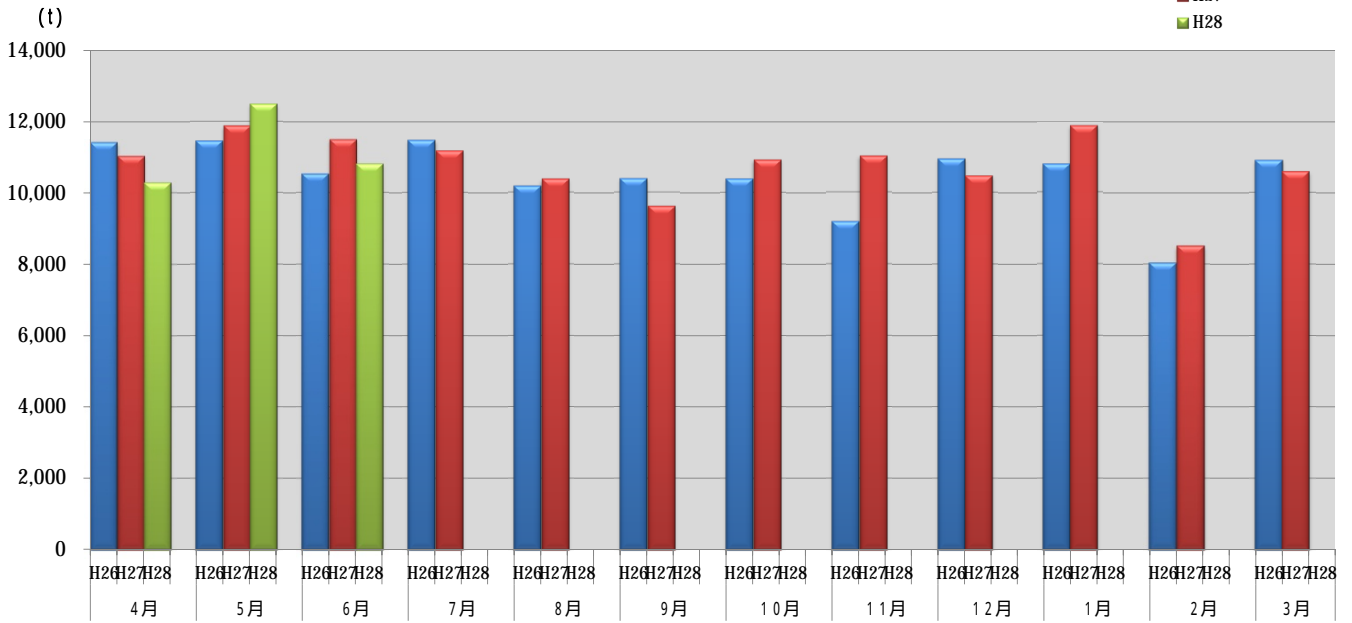

浜松市西部清掃工場 ごみ搬入量

浜松市西部清掃工場 ごみ搬入量累計

【累計】