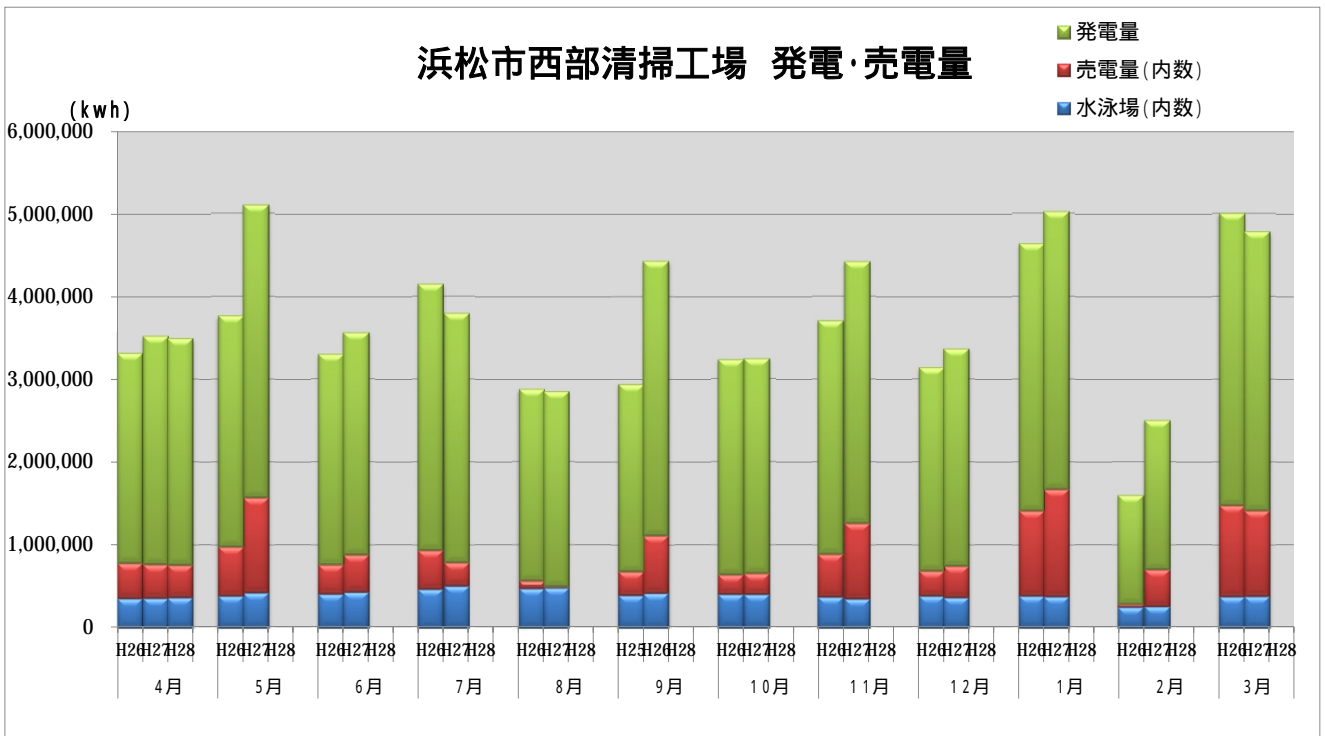

### 浜松市西部清掃工場 ごみ搬入量

### 浜松市西部清掃工場 ごみ搬入量累計

【累計】