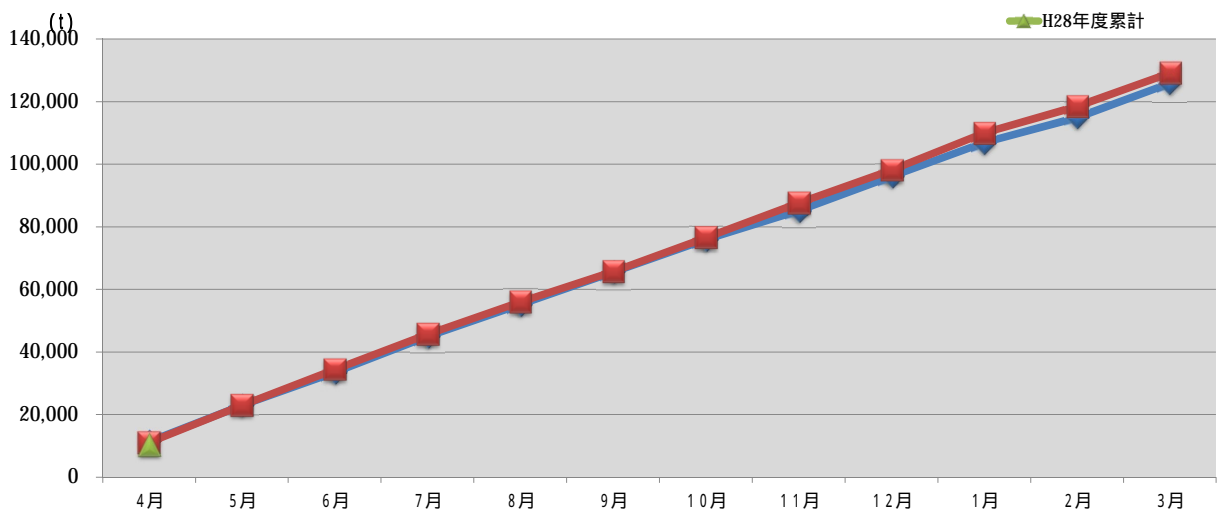

### 浜松市西部清掃工場 ごみ搬入量

### 浜松市西部清掃工場 ごみ搬入量累計

【累計】