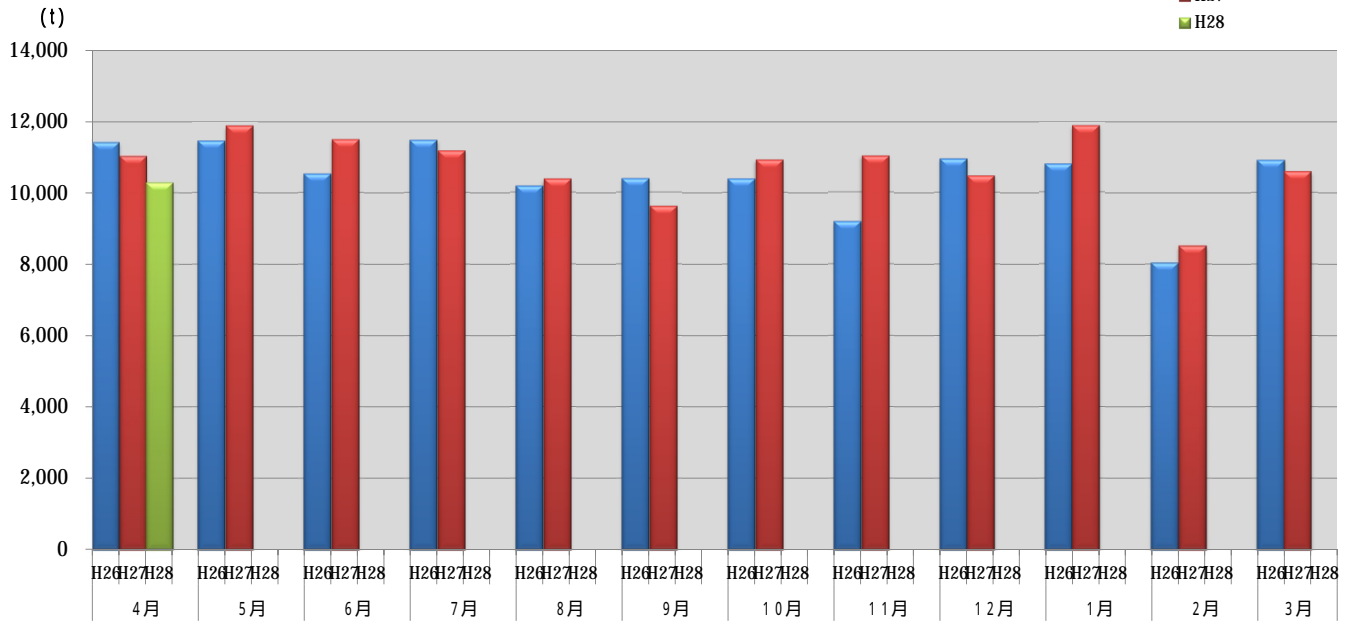

### 浜松市西部清掃工場 ごみ搬入量

### 浜松市西部清掃工場 ごみ搬入量累計

【累計】