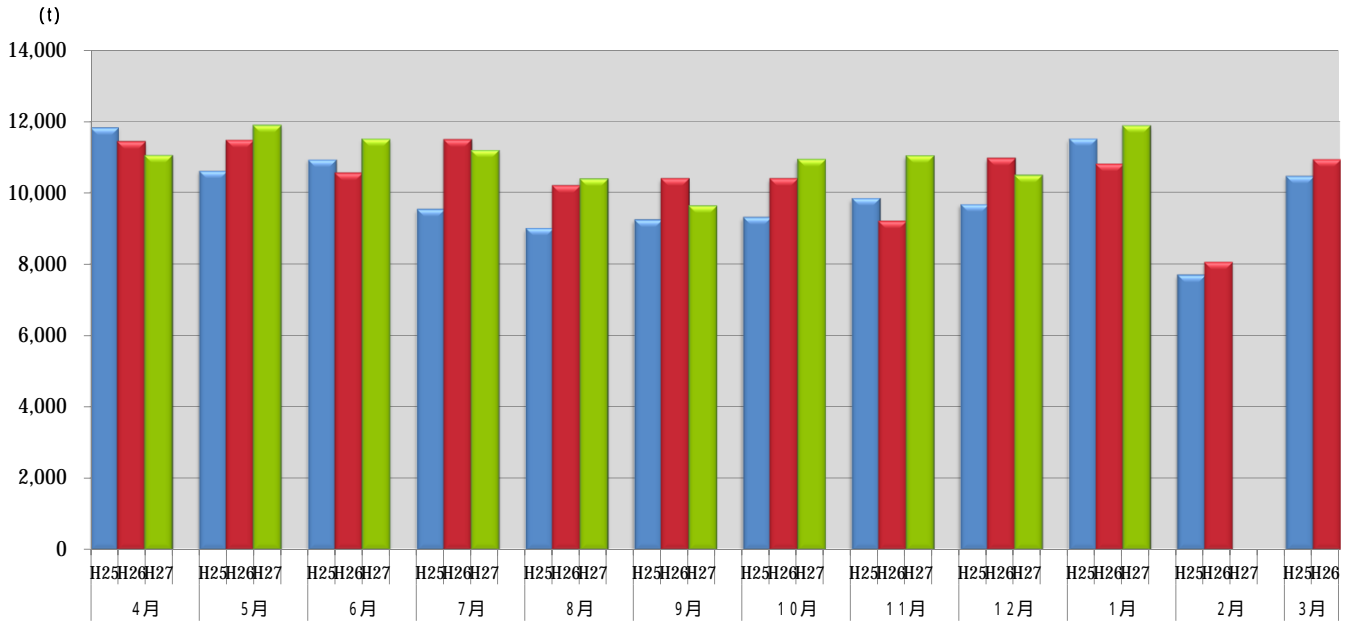

浜松市西部清掃工場 ごみ搬入量

浜松市西部清掃工場 ごみ搬入量累計

【累計】