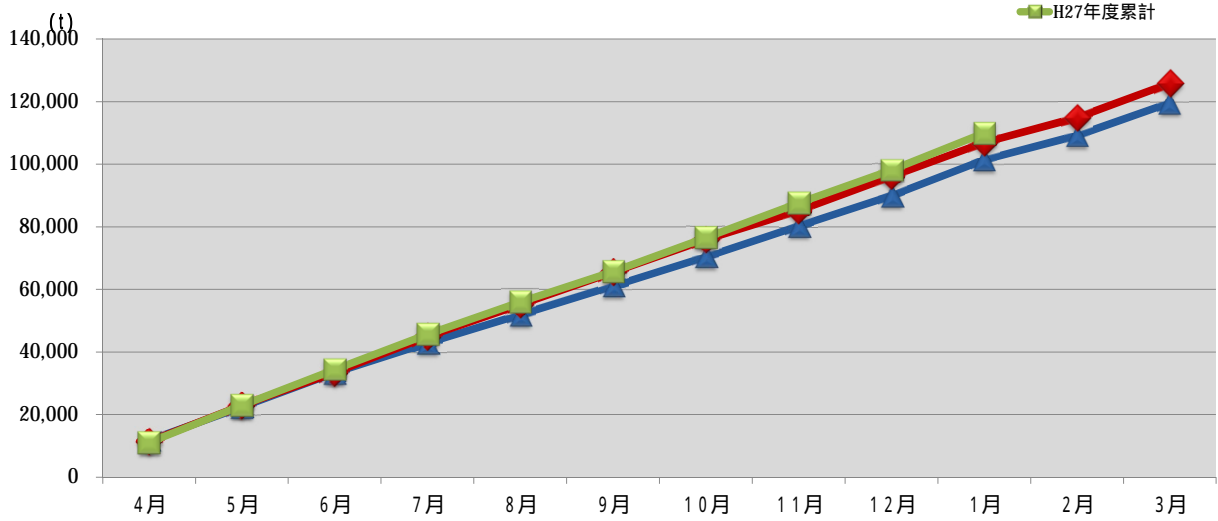

浜松市西部清掃工場 ごみ搬入量

浜松市西部清掃工場 ごみ搬入量累計

【累計】