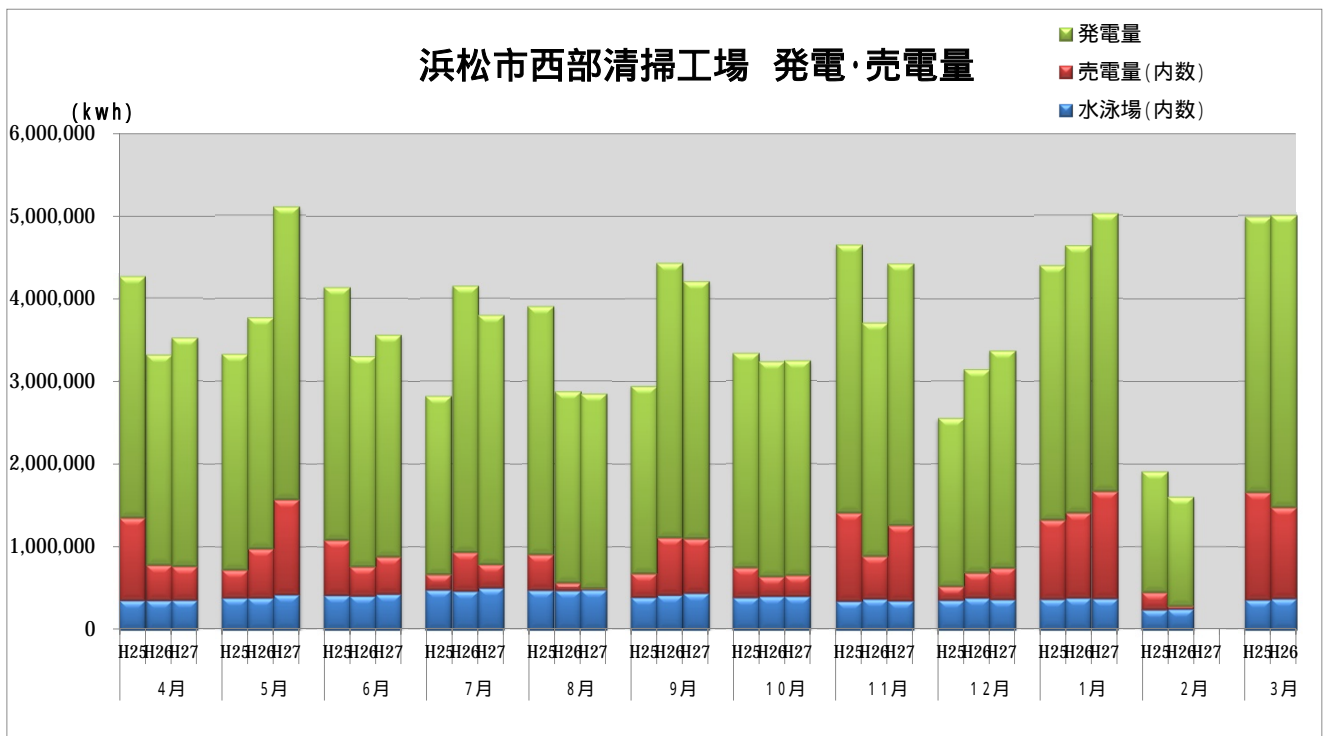

浜松市西部清掃工場 ごみ搬入量

浜松市西部清掃工場 ごみ搬入量累計

【累計】