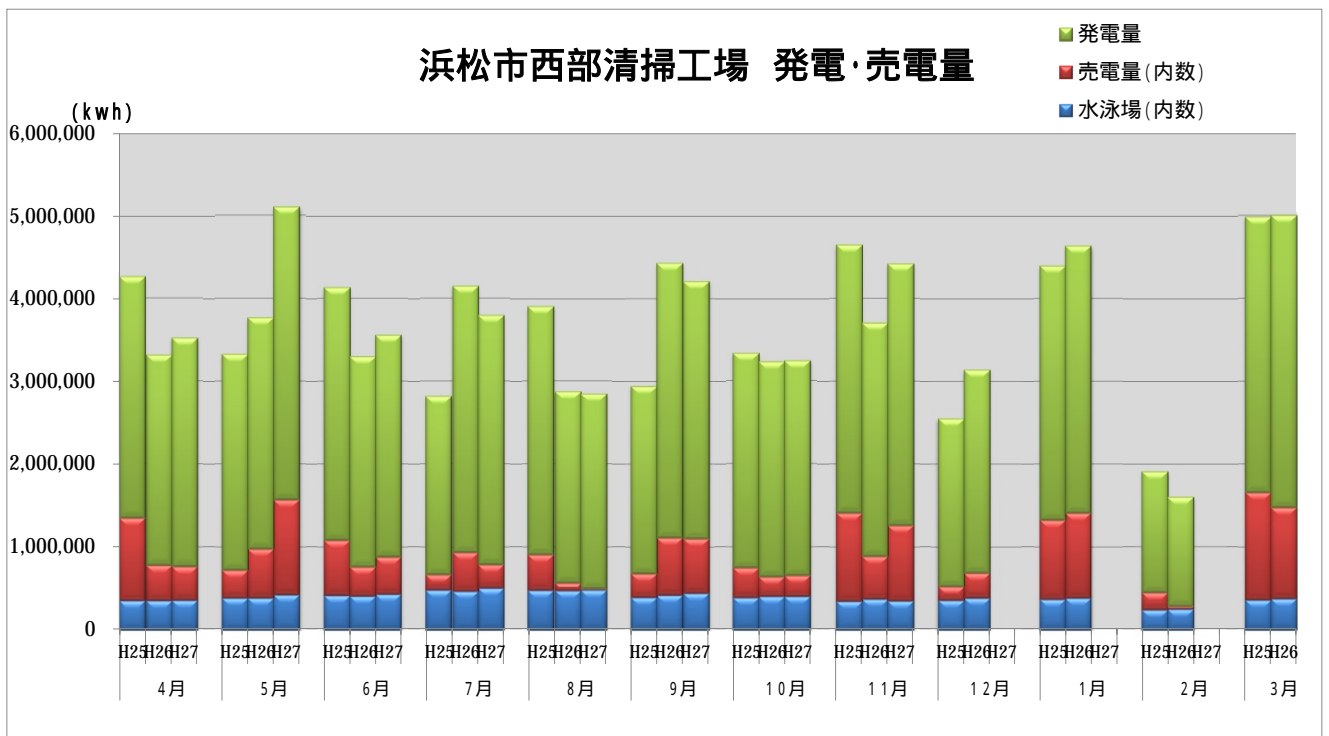

浜松市西部清掃工場 ごみ搬入量

浜松市西部清掃工場 ごみ搬入量累計

【累計】