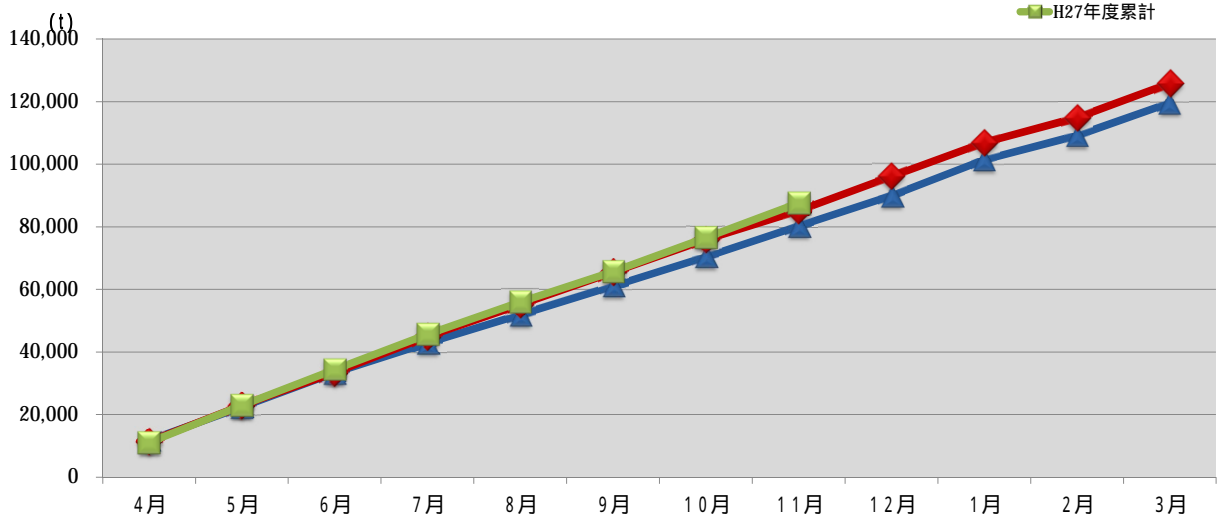

浜松市西部清掃工場 ごみ搬入量

浜松市西部清掃工場 ごみ搬入量累計

【累計】