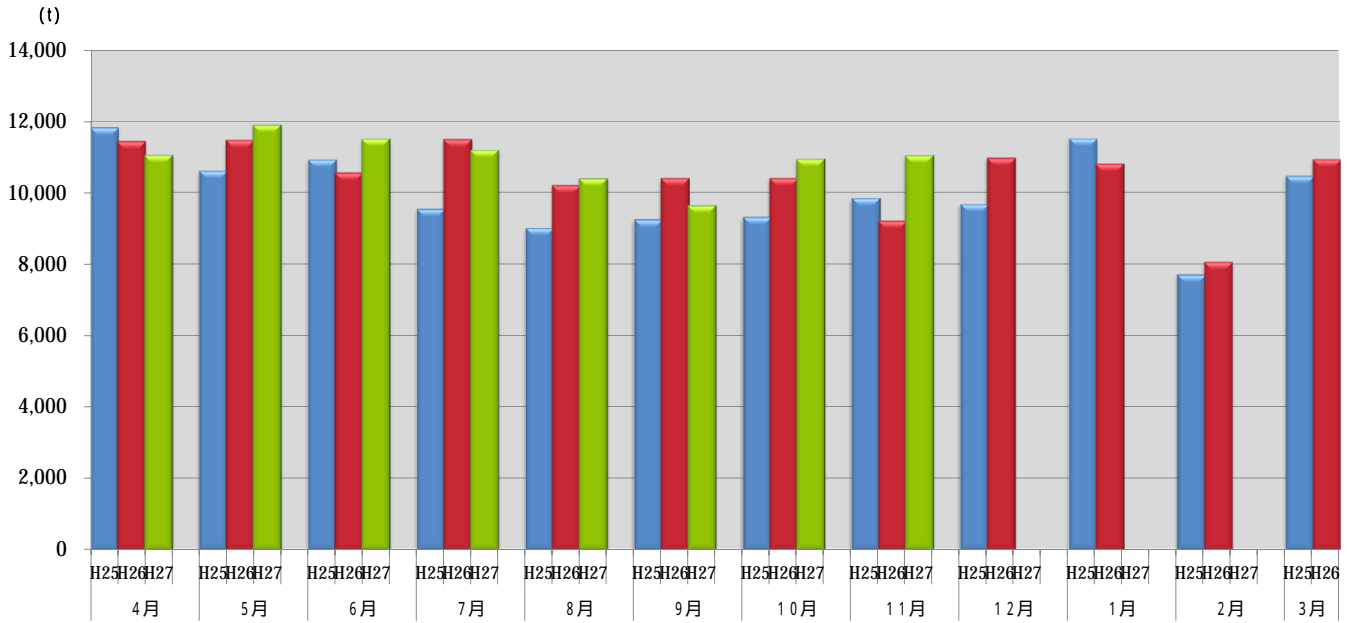

浜松市西部清掃工場 ごみ搬入量

浜松市西部清掃工場 ごみ搬入量累計

【累計】