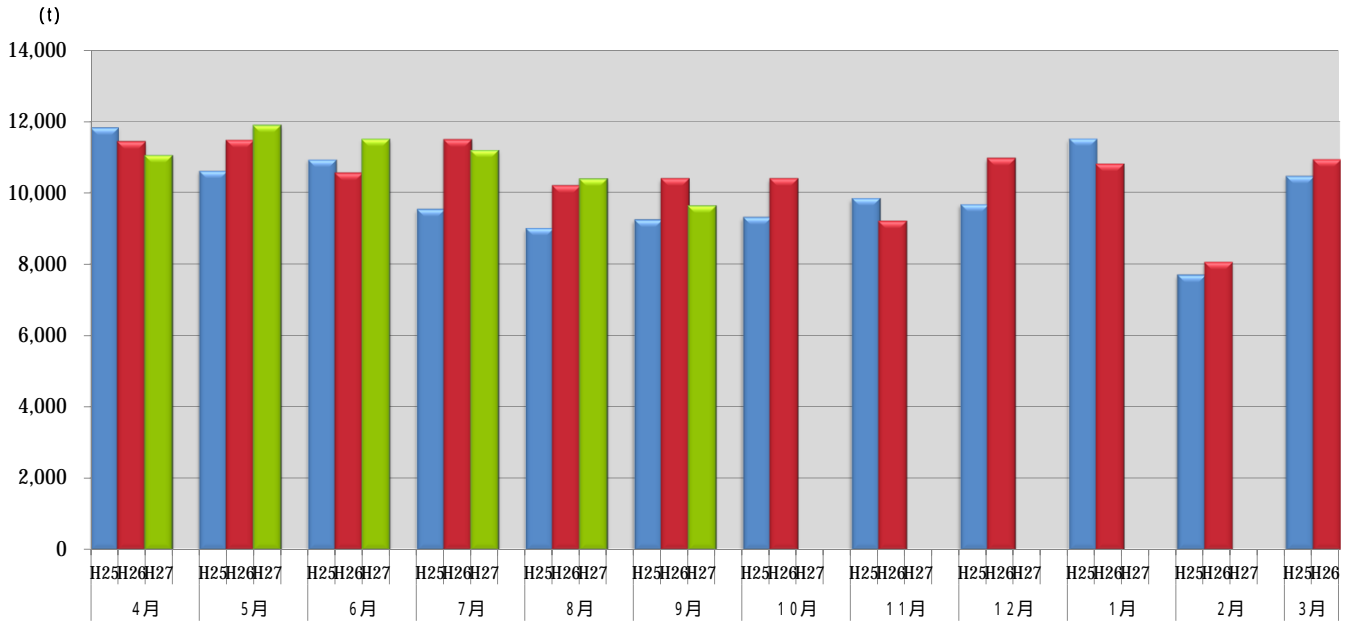

### 浜松市西部清掃工場 ごみ搬入量

### 浜松市西部清掃工場 ごみ搬入量累計

【累計】