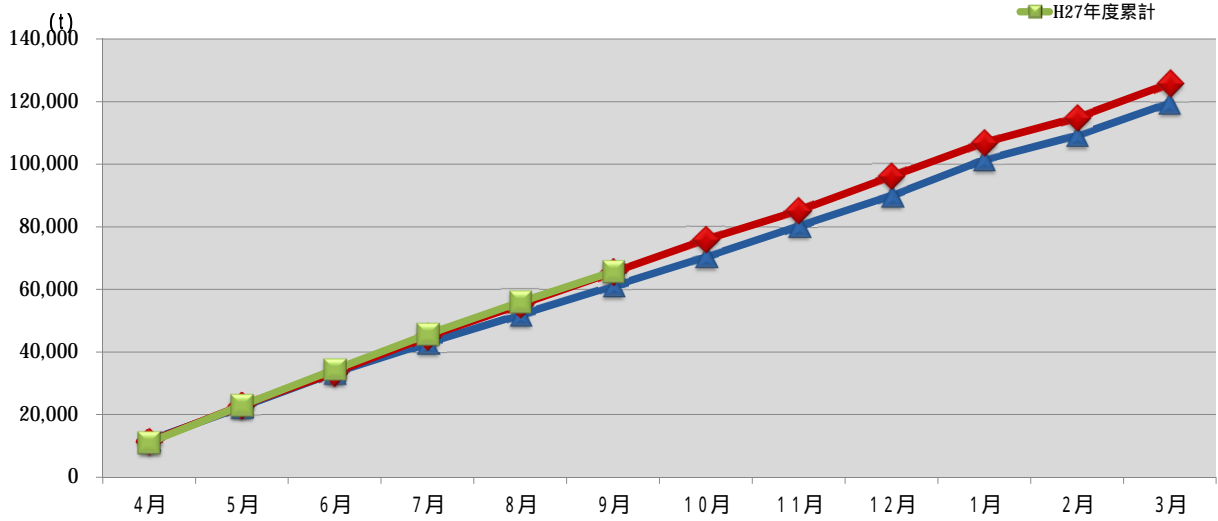

### 浜松市西部清掃工場 ごみ搬入量

### 浜松市西部清掃工場 ごみ搬入量累計

【累計】