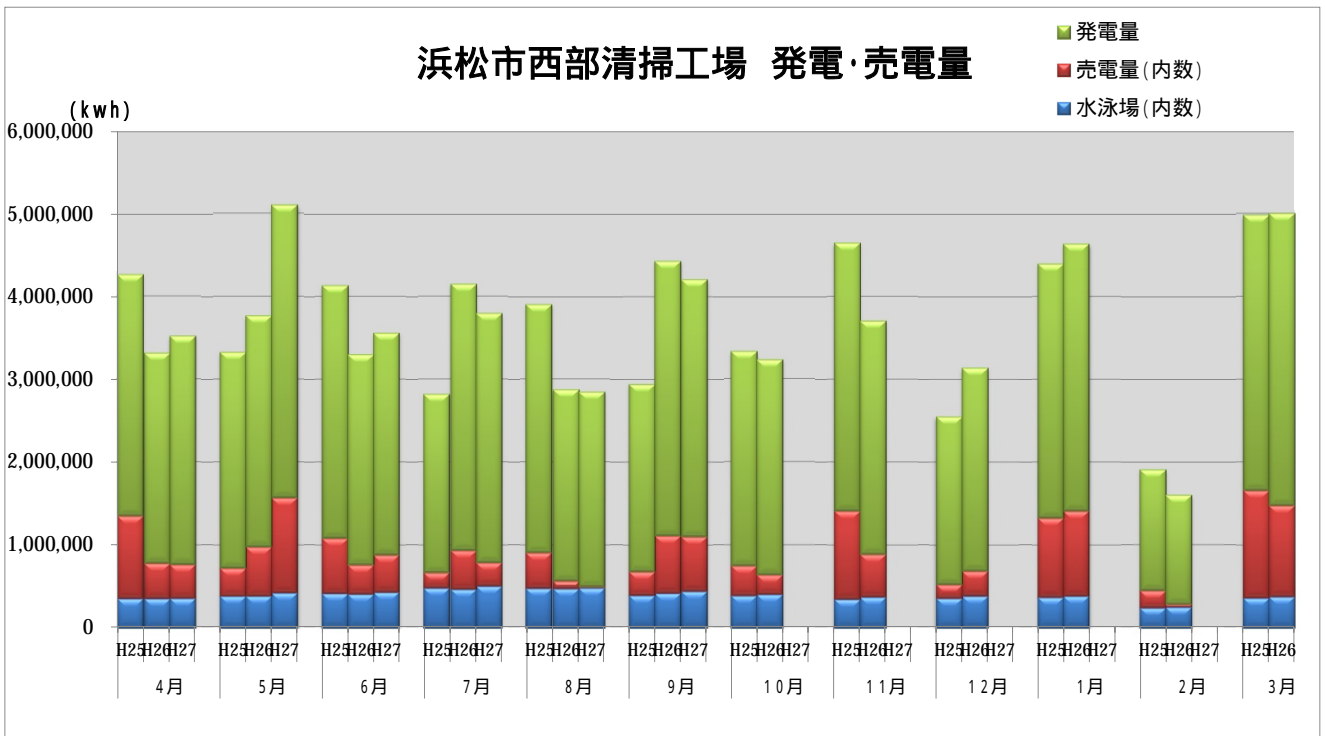

### 浜松市西部清掃工場 ごみ搬入量

### 浜松市西部清掃工場 ごみ搬入量累計

【累計】