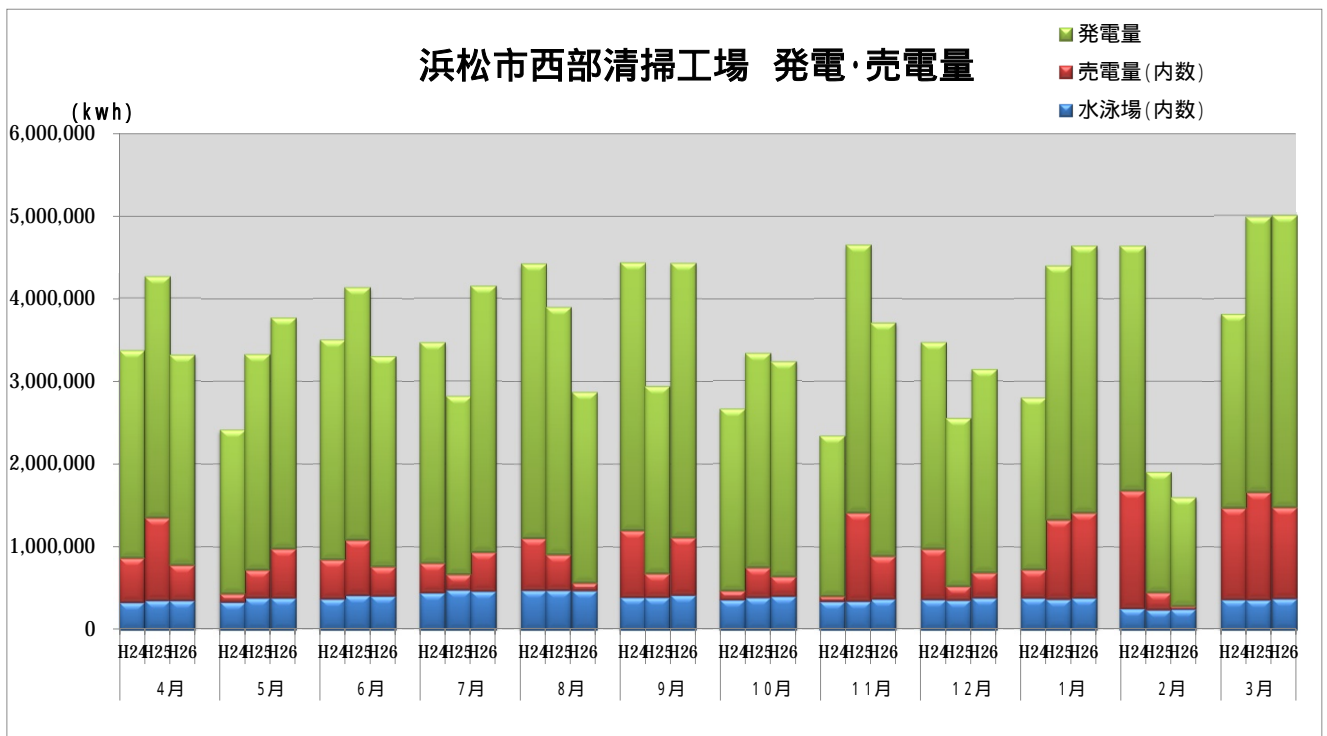

浜松市西部清掃工場 ごみ搬入量

浜松市西部清掃工場 ごみ搬入量累計

【累計】