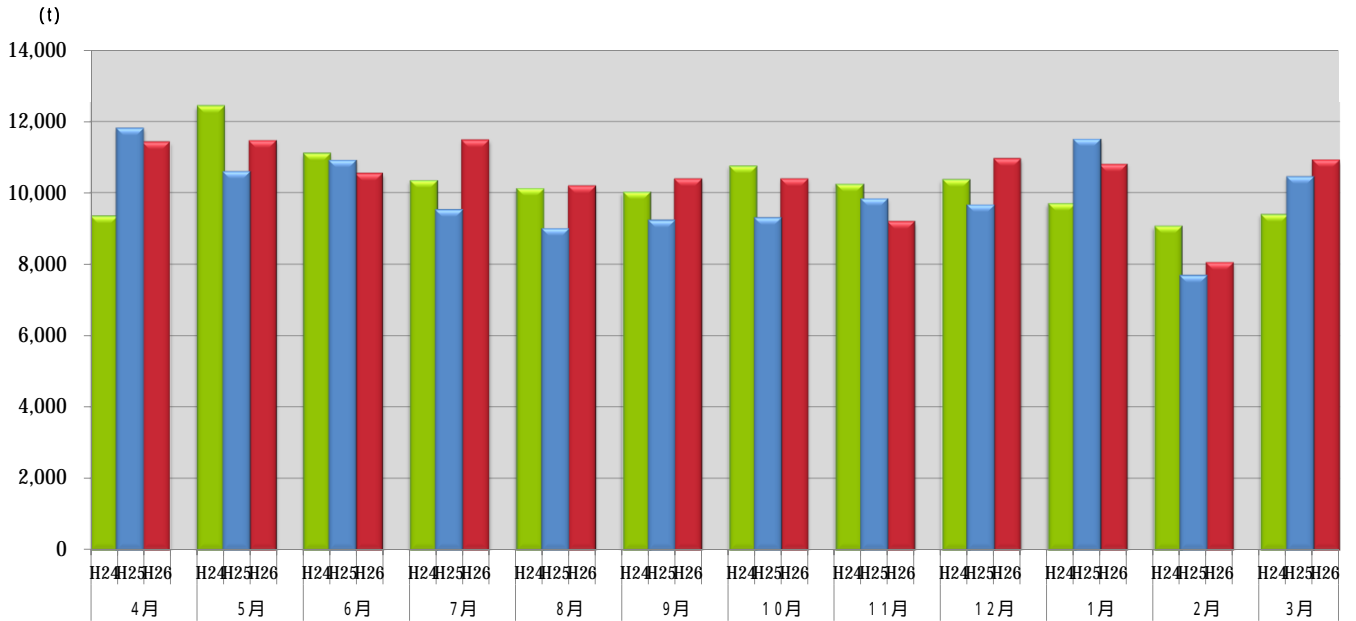

浜松市西部清掃工場 ごみ搬入量

浜松市西部清掃工場 ごみ搬入量累計

【累計】