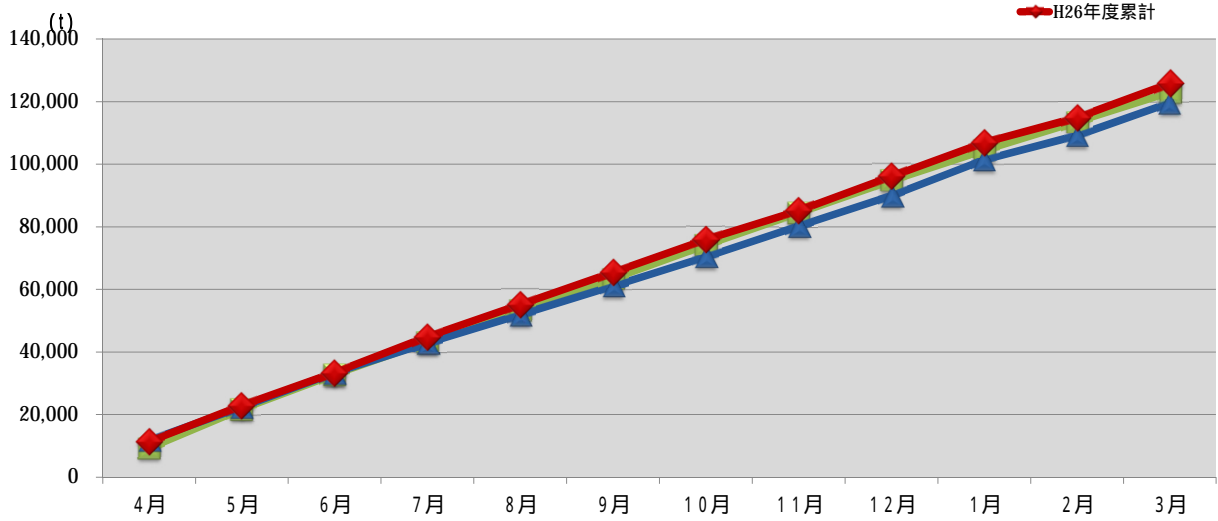

浜松市西部清掃工場 ごみ搬入量

浜松市西部清掃工場 ごみ搬入量累計

【累計】