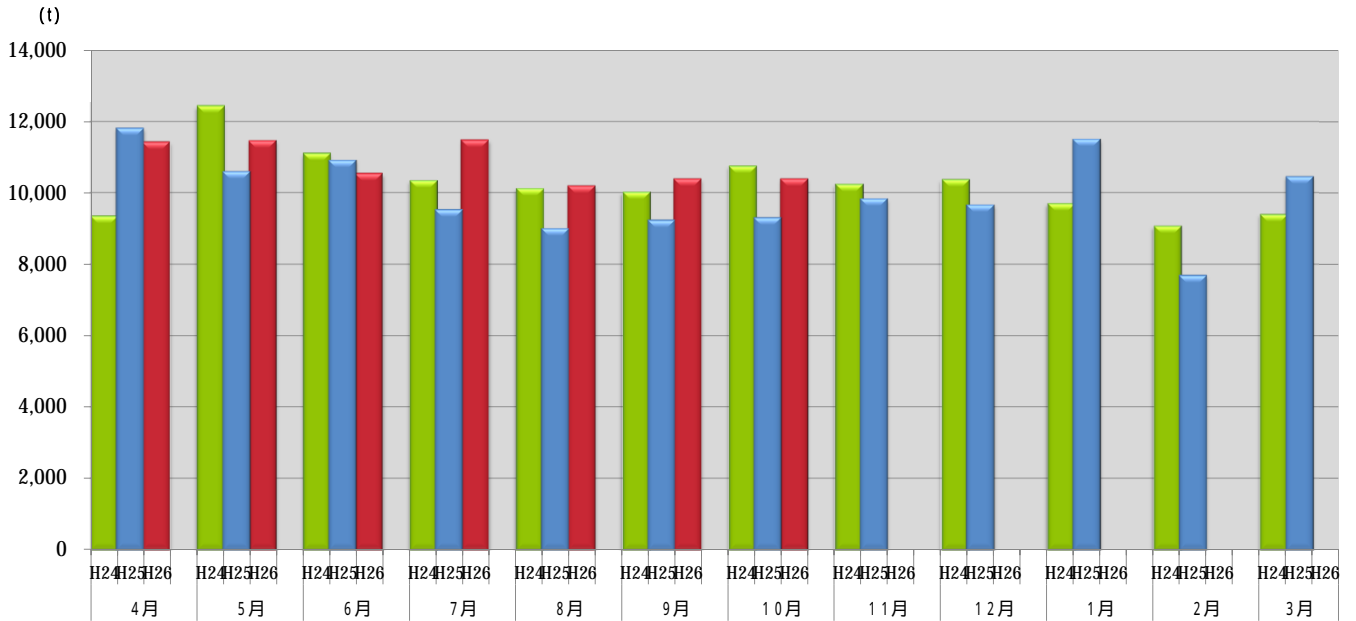

浜松市西部清掃工場 ごみ搬入量

浜松市西部清掃工場 ごみ搬入量累計

【累計】