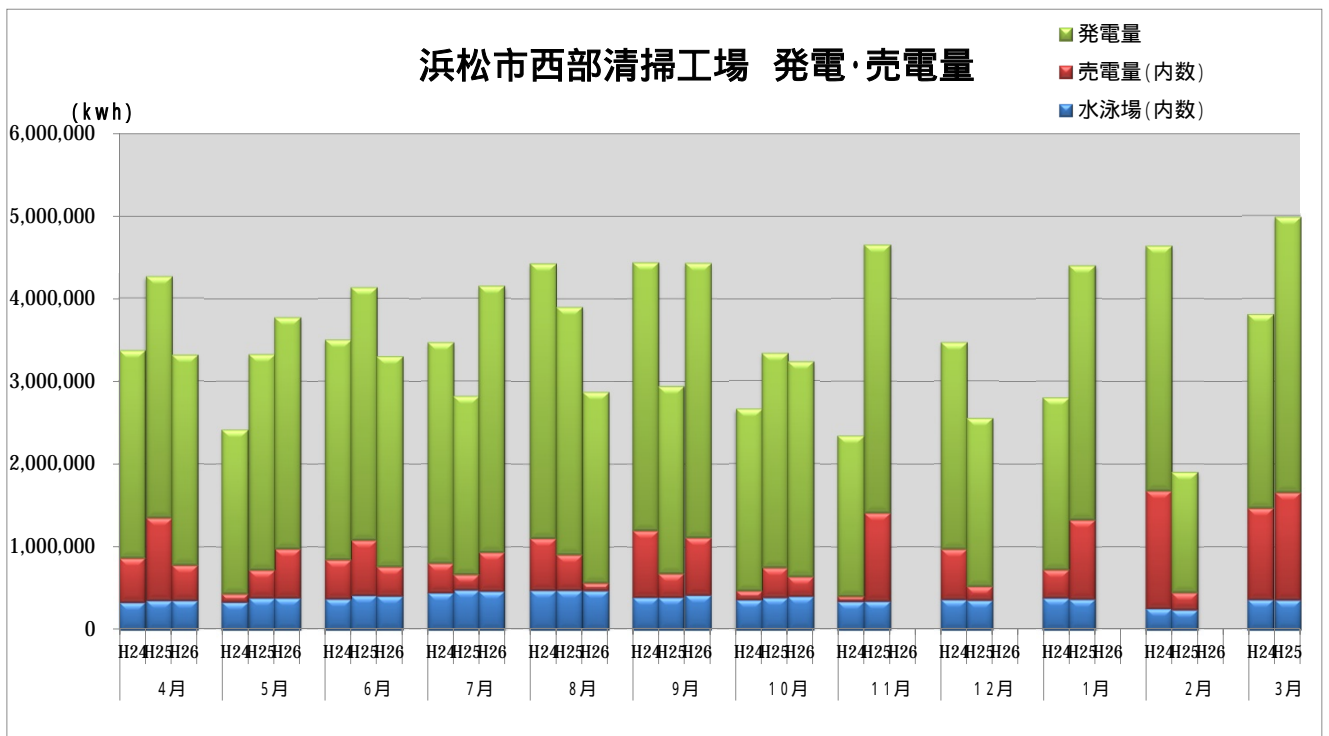

浜松市西部清掃工場 ごみ搬入量

浜松市西部清掃工場 ごみ搬入量累計

【累計】