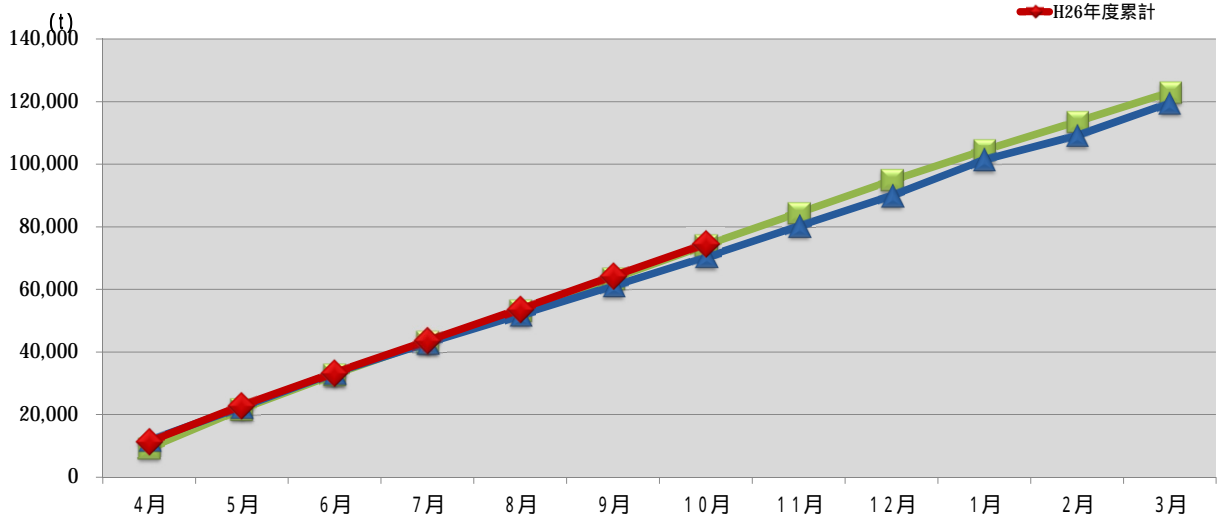

浜松市西部清掃工場 ごみ搬入量

浜松市西部清掃工場 ごみ搬入量累計

【累計】