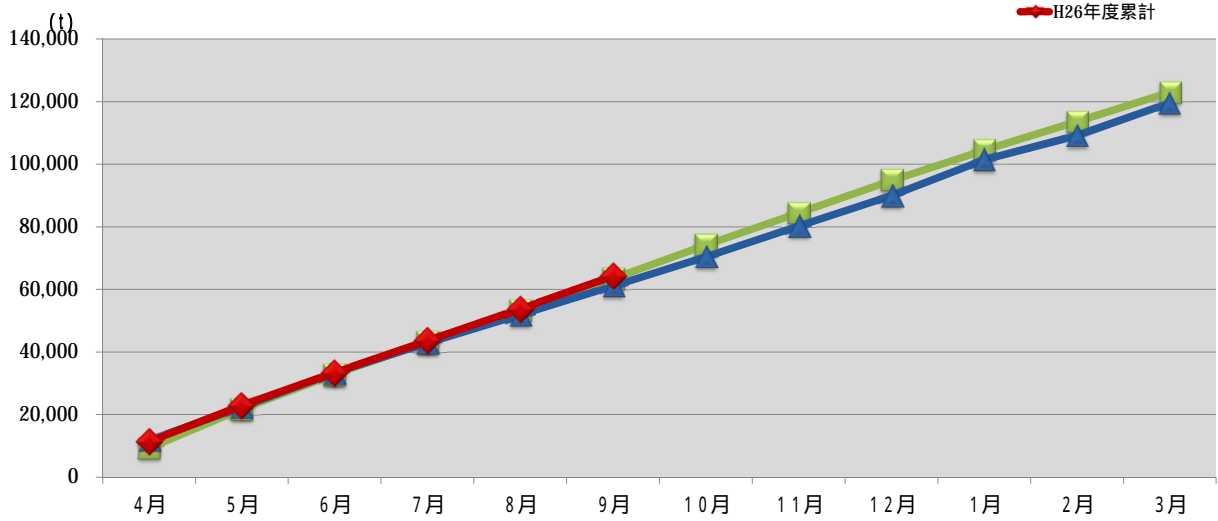

浜松市西部清掃工場 ごみ搬入量

浜松市西部清掃工場 ごみ搬入量累計

【累計】