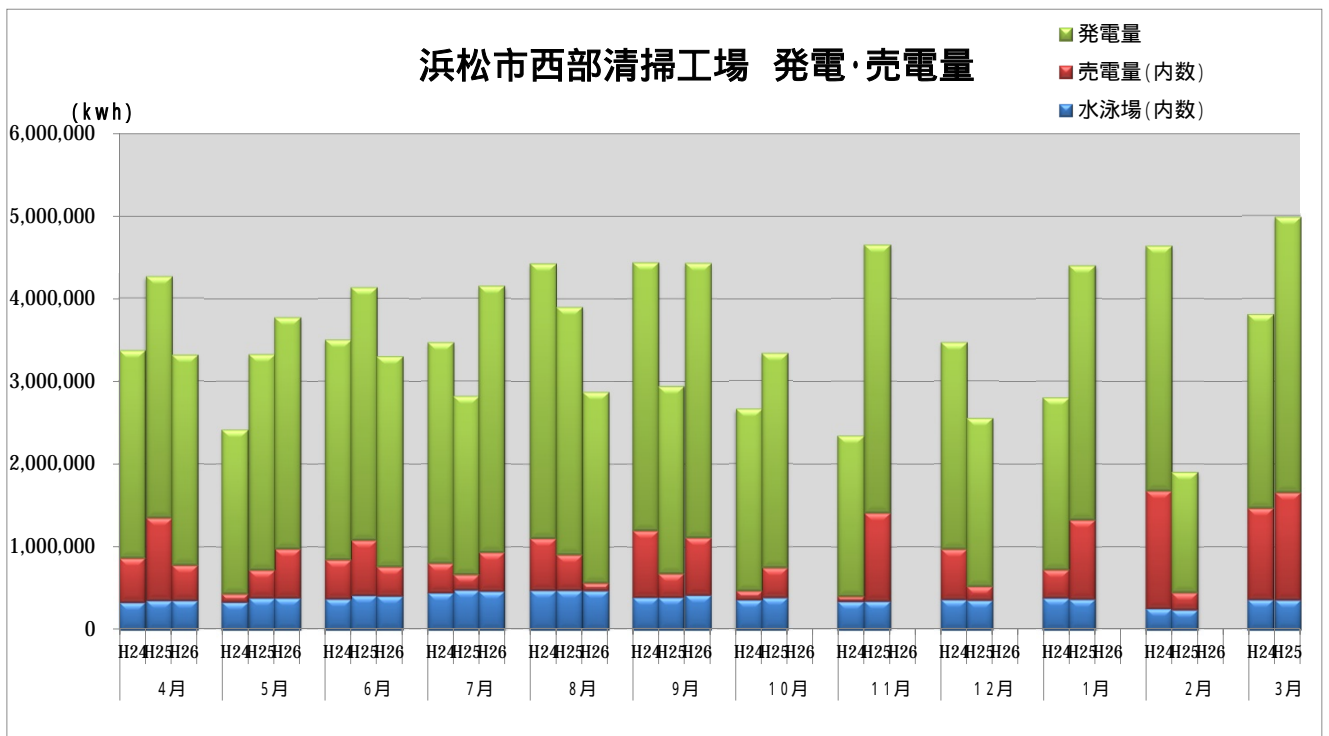

浜松市西部清掃工場 ごみ搬入量

浜松市西部清掃工場 ごみ搬入量累計

【累計】