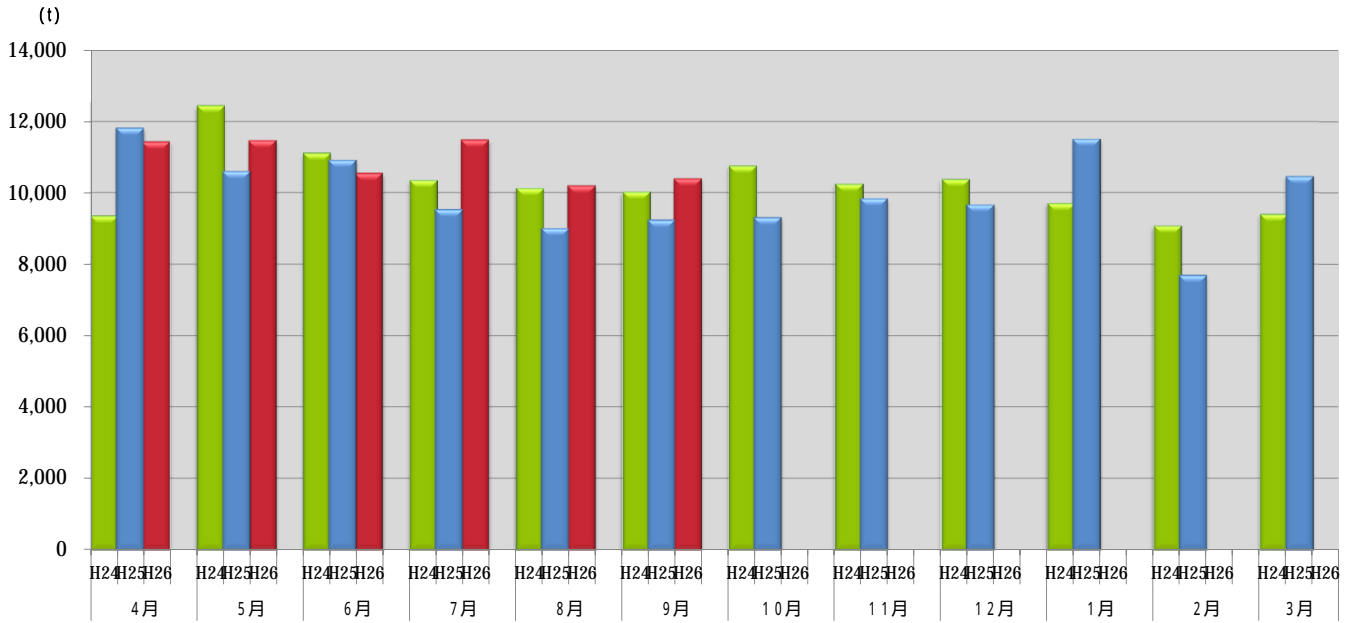

浜松市西部清掃工場 ごみ搬入量

浜松市西部清掃工場 ごみ搬入量累計

【累計】