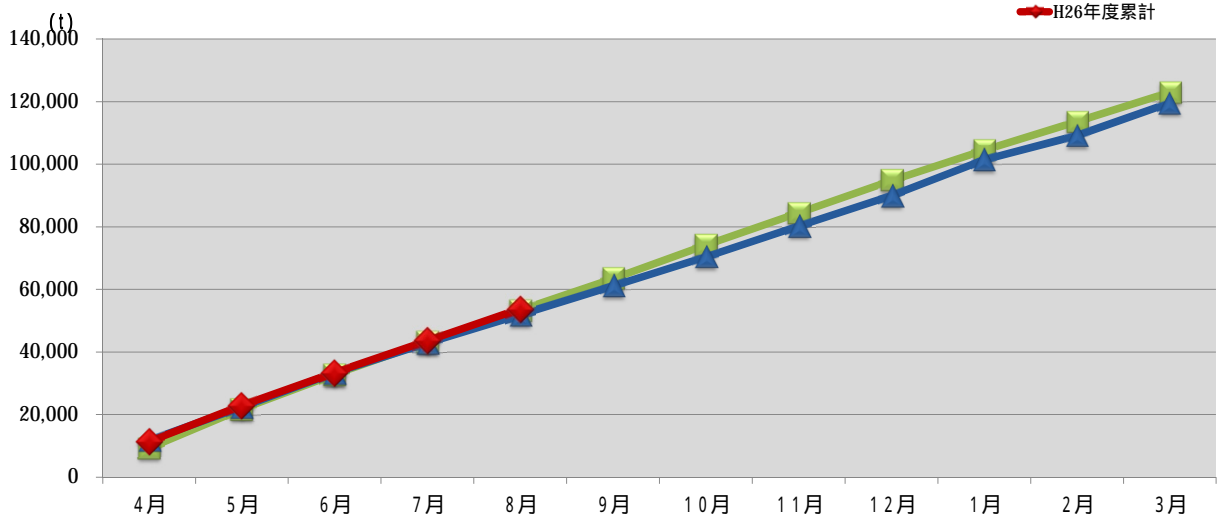

浜松市西部清掃工場 ごみ搬入量

浜松市西部清掃工場 ごみ搬入量累計

【累計】