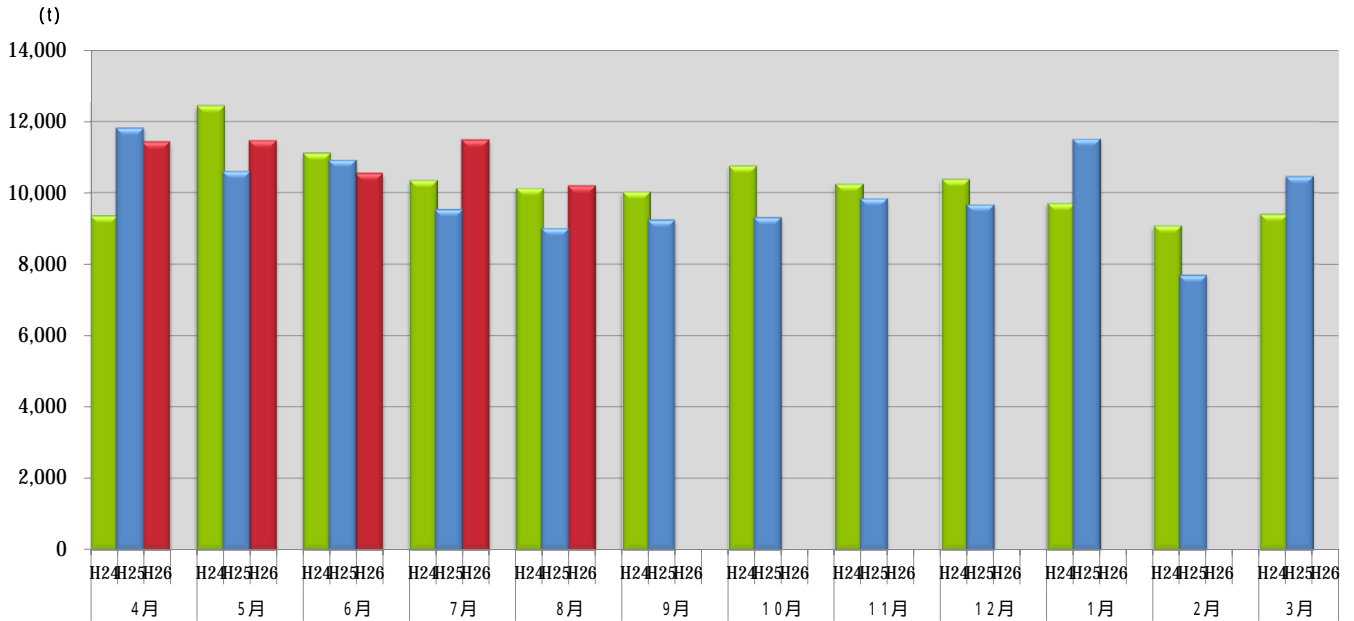

浜松市西部清掃工場 ごみ搬入量

浜松市西部清掃工場 ごみ搬入量累計

【累計】