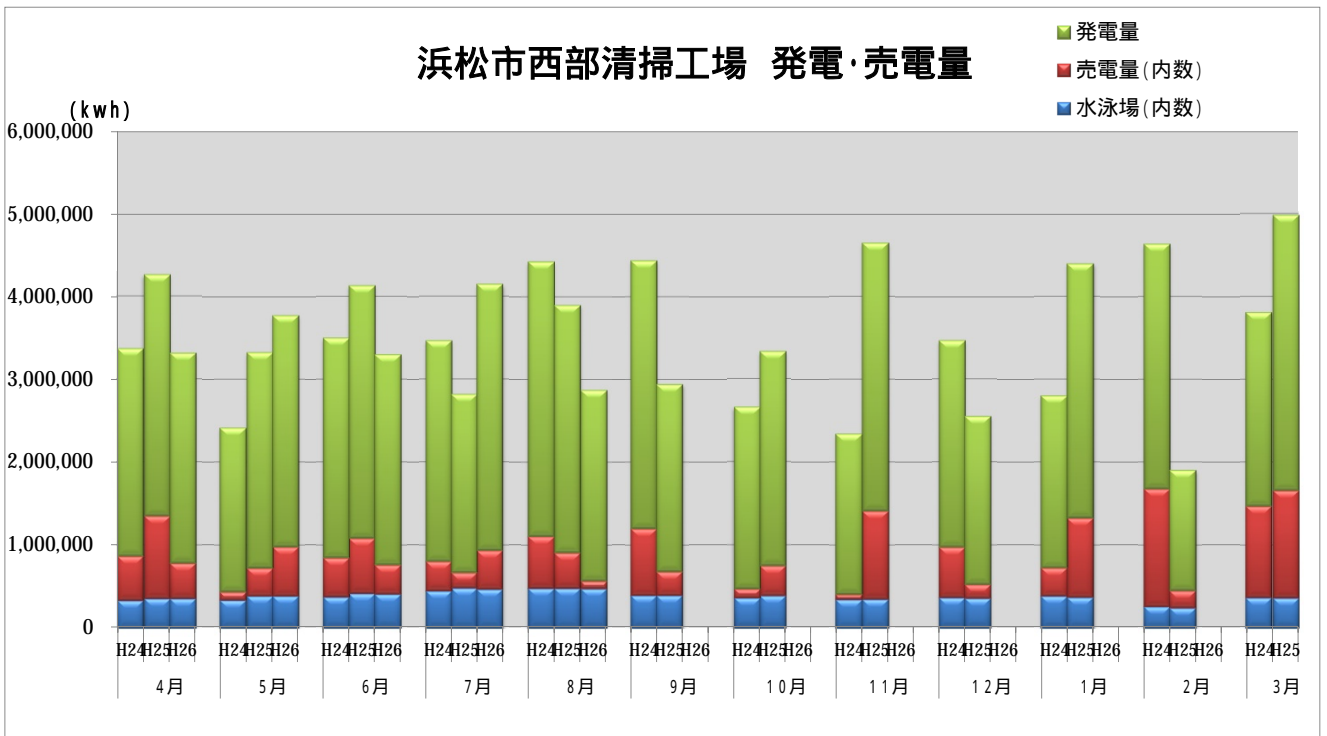

浜松市西部清掃工場 ごみ搬入量

浜松市西部清掃工場 ごみ搬入量累計

【累計】