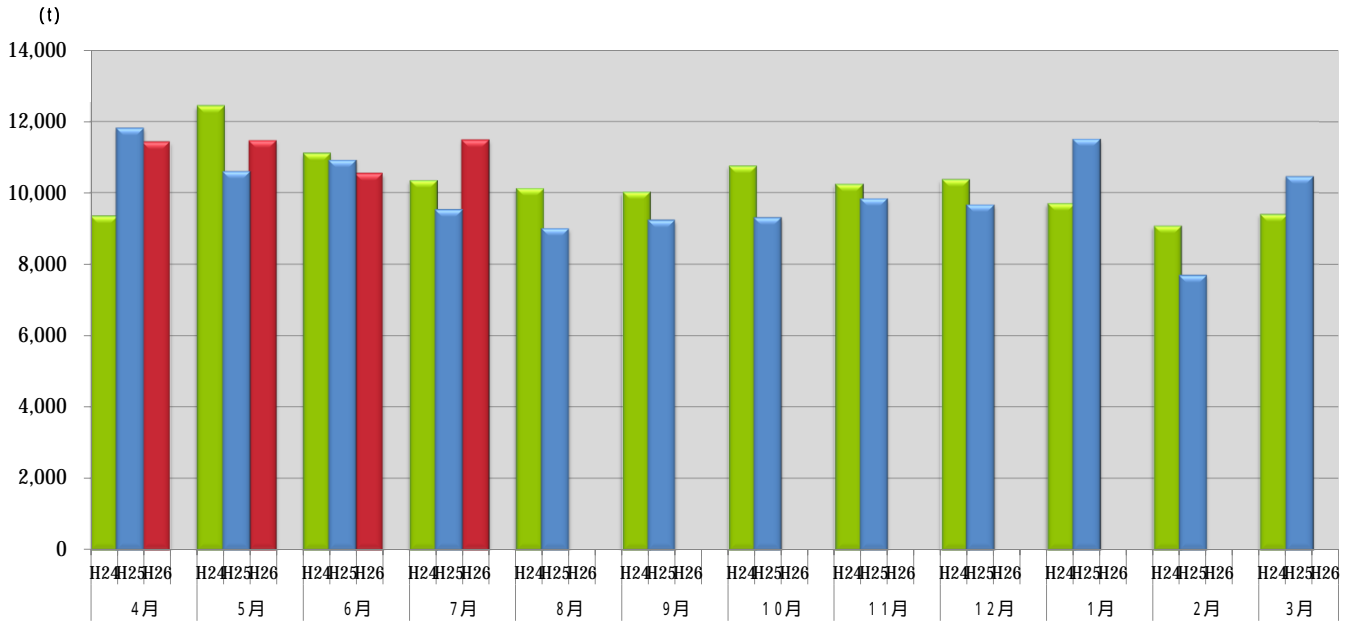

### 浜松市西部清掃工場 ごみ搬入量

### 浜松市西部清掃工場 ごみ搬入量累計

【累計】