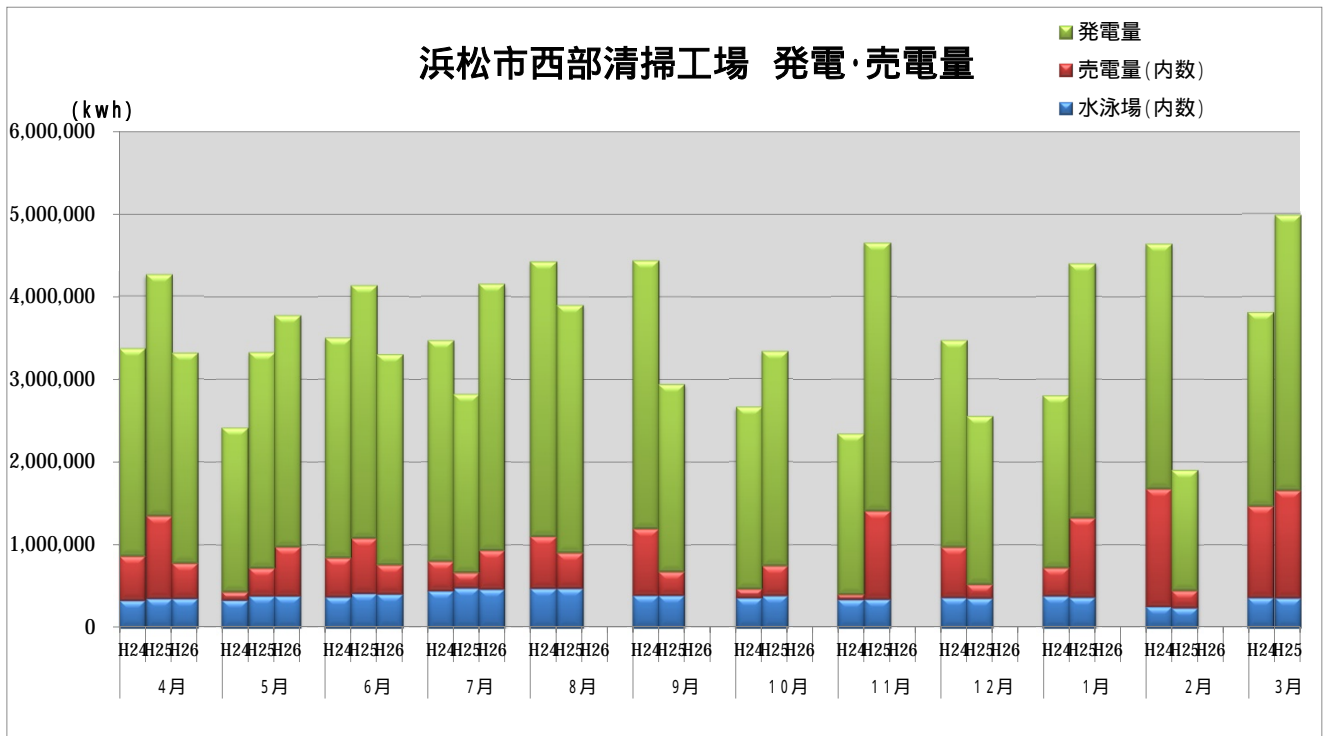

### 浜松市西部清掃工場 ごみ搬入量

### 浜松市西部清掃工場 ごみ搬入量累計

【累計】