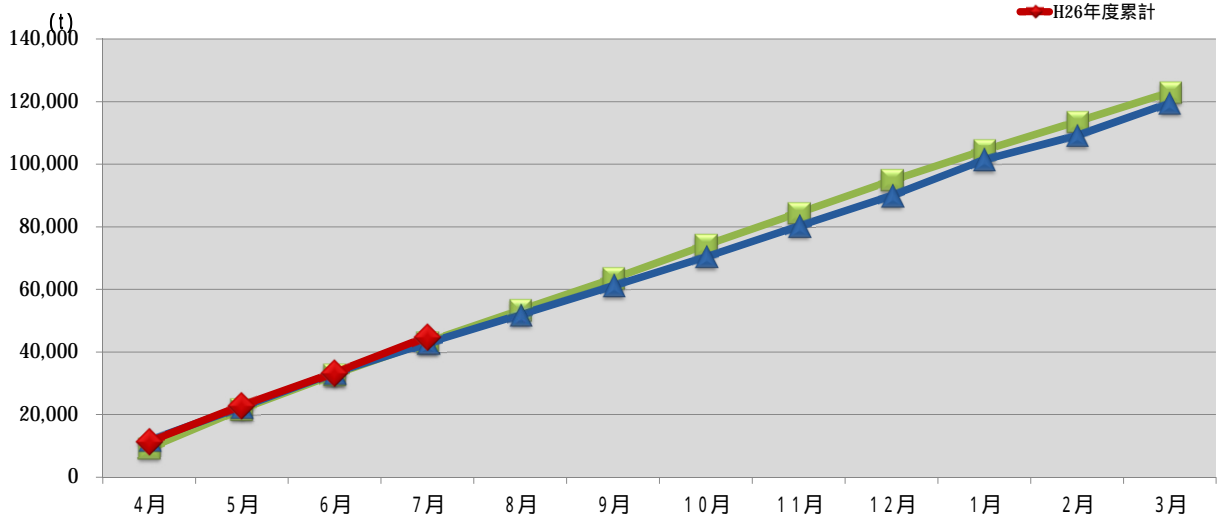

### 浜松市西部清掃工場 ごみ搬入量

### 浜松市西部清掃工場 ごみ搬入量累計

【累計】