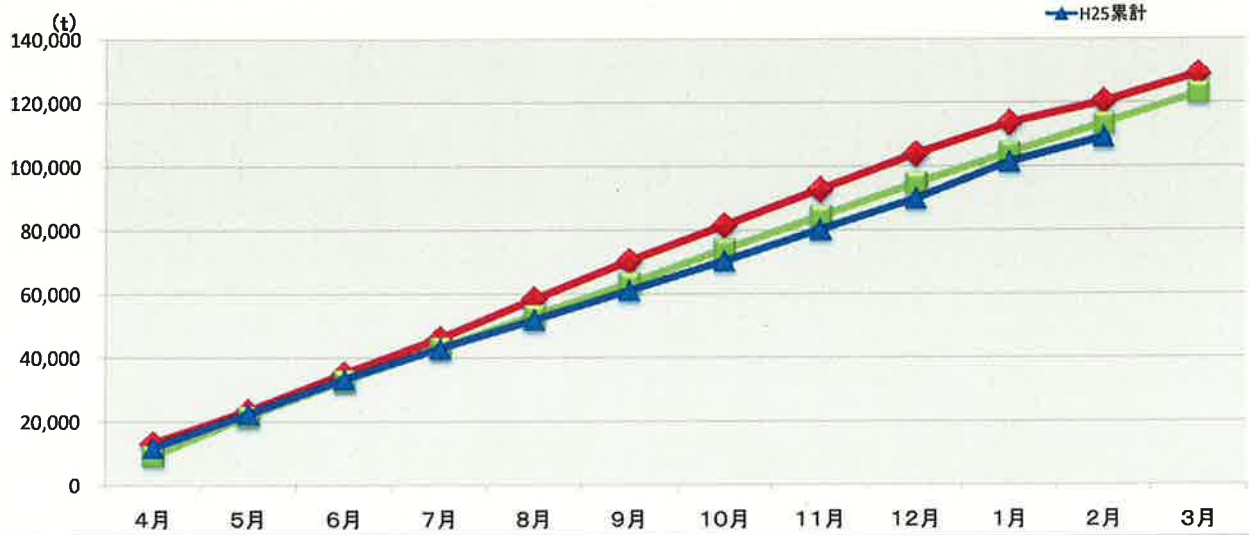

浜松市西部清掃工場 ごみ搬入量

浜松市西部清掃工場 ごみ搬入量累計

【累計】