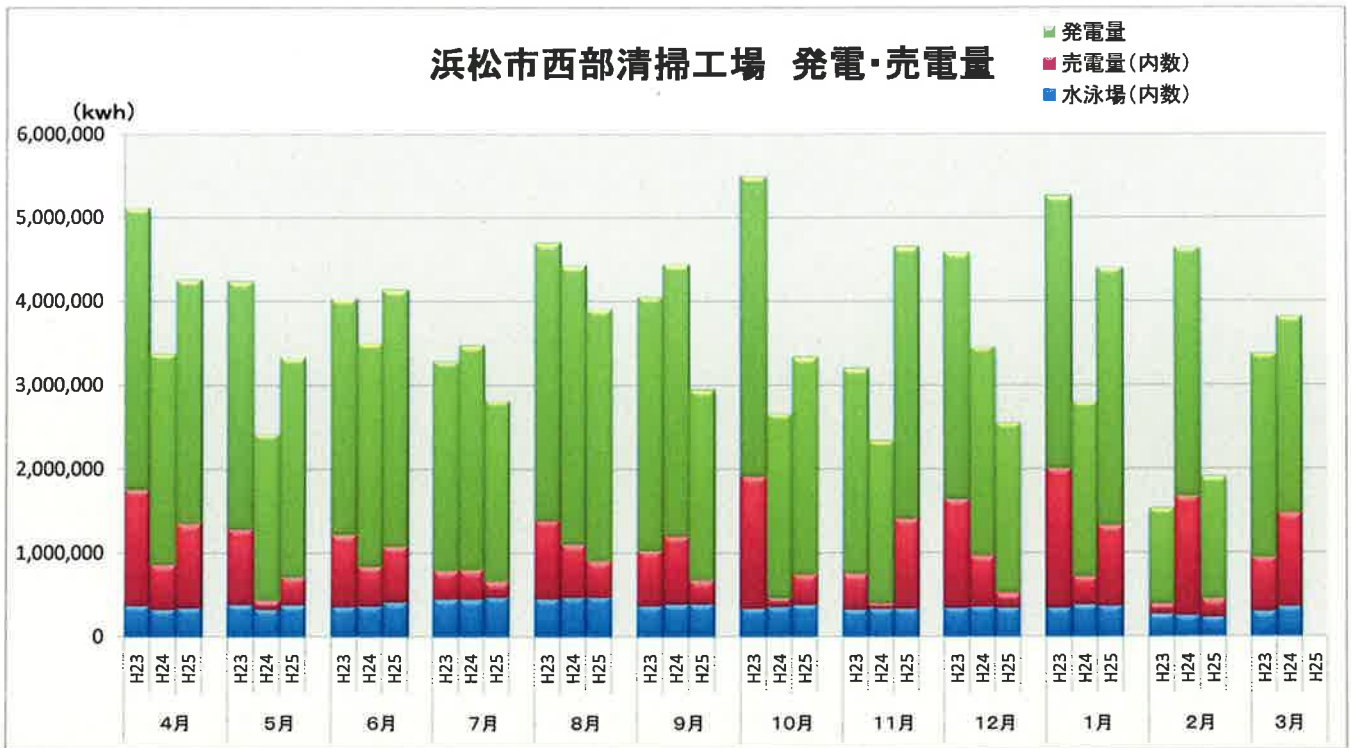

浜松市西部清掃工場 ごみ搬入量

浜松市西部清掃工場 ごみ搬入量累計

【累計】