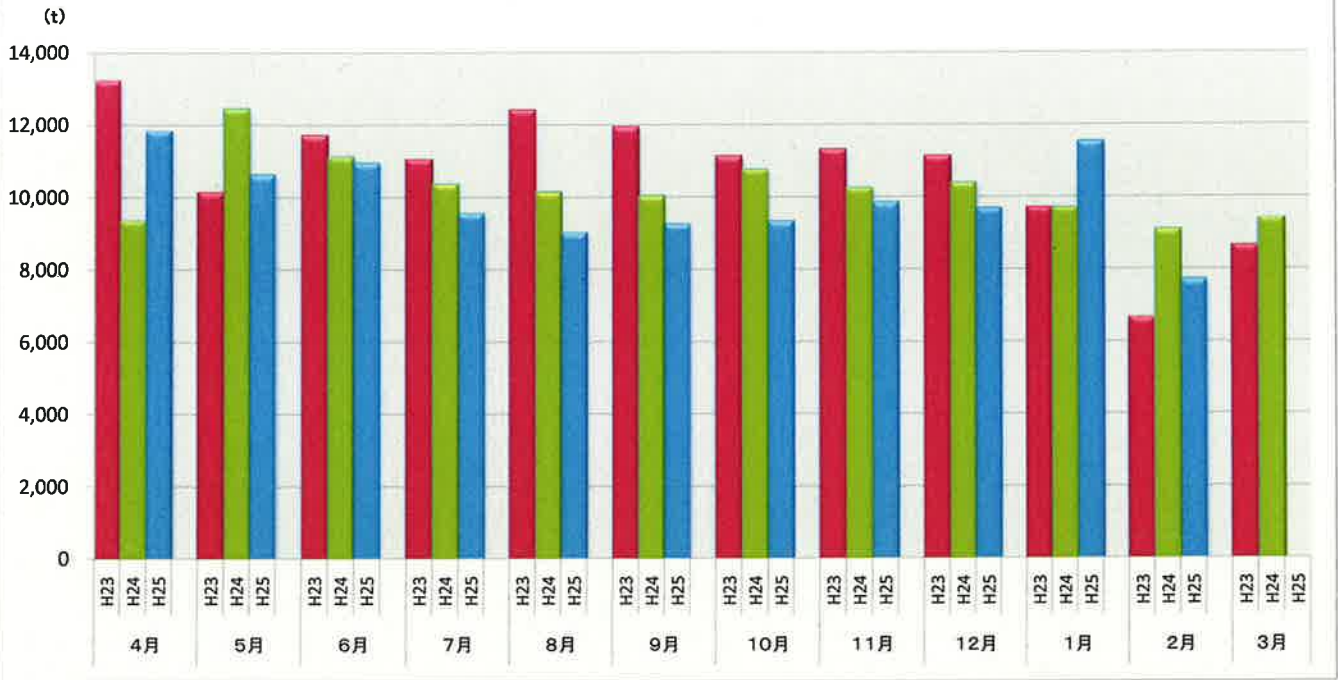

浜松市西部清掃工場 ごみ搬入量

浜松市西部清掃工場 ごみ搬入量累計

【累計】