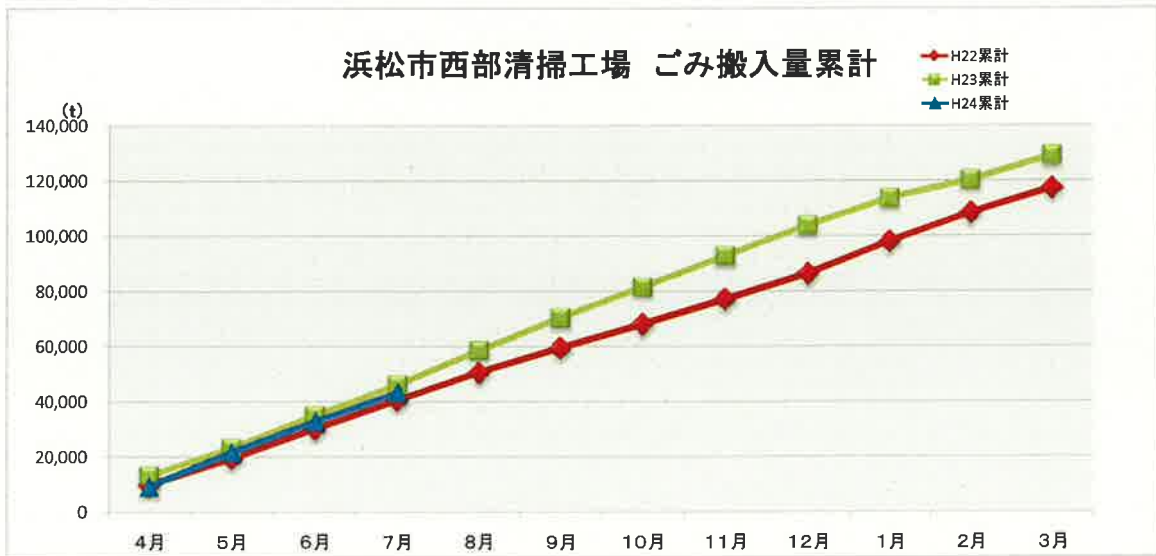

浜松市西部清掃工場 ごみ搬入量

浜松市西部清掃工場 ごみ搬入量累計

【累計】