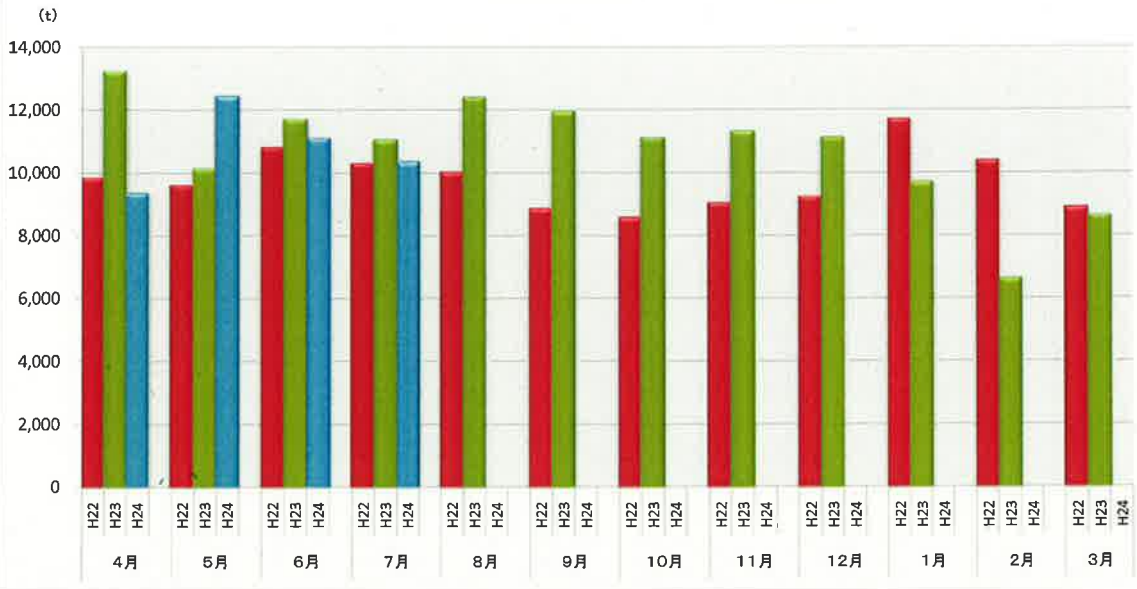

浜松市西部清掃工場 ごみ搬入量

浜松市西部清掃工場 ごみ搬入量累計

【累計】