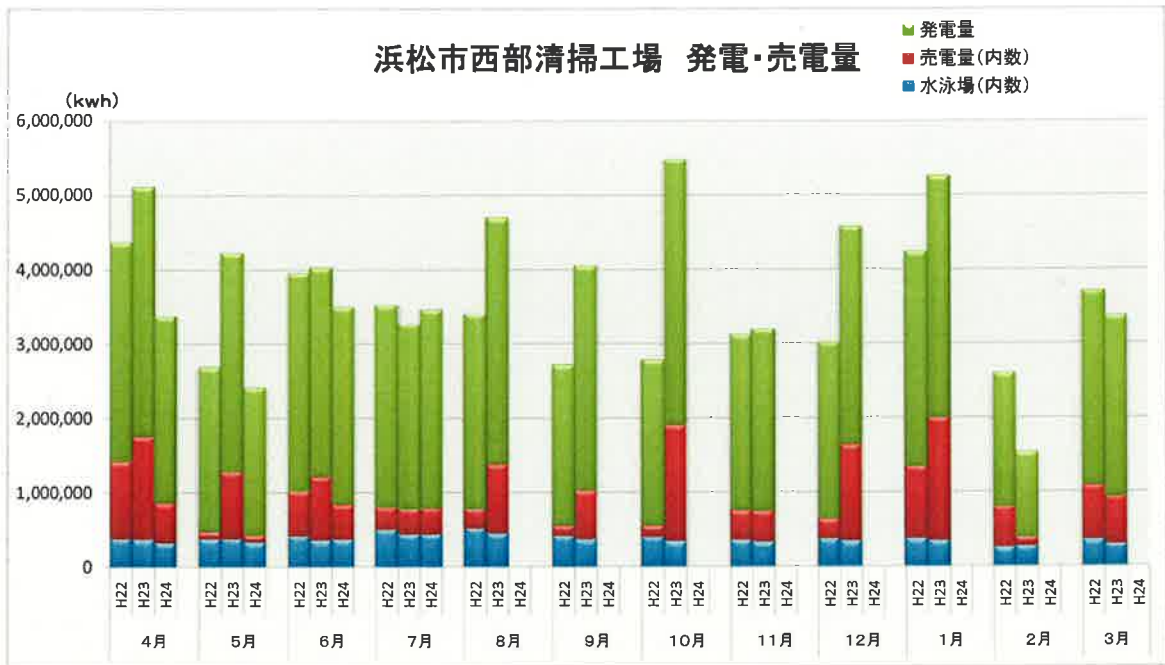

浜松市西部清掃工場 ごみ搬入量

浜松市西部清掃工場 ごみ搬入量累計

【累計】