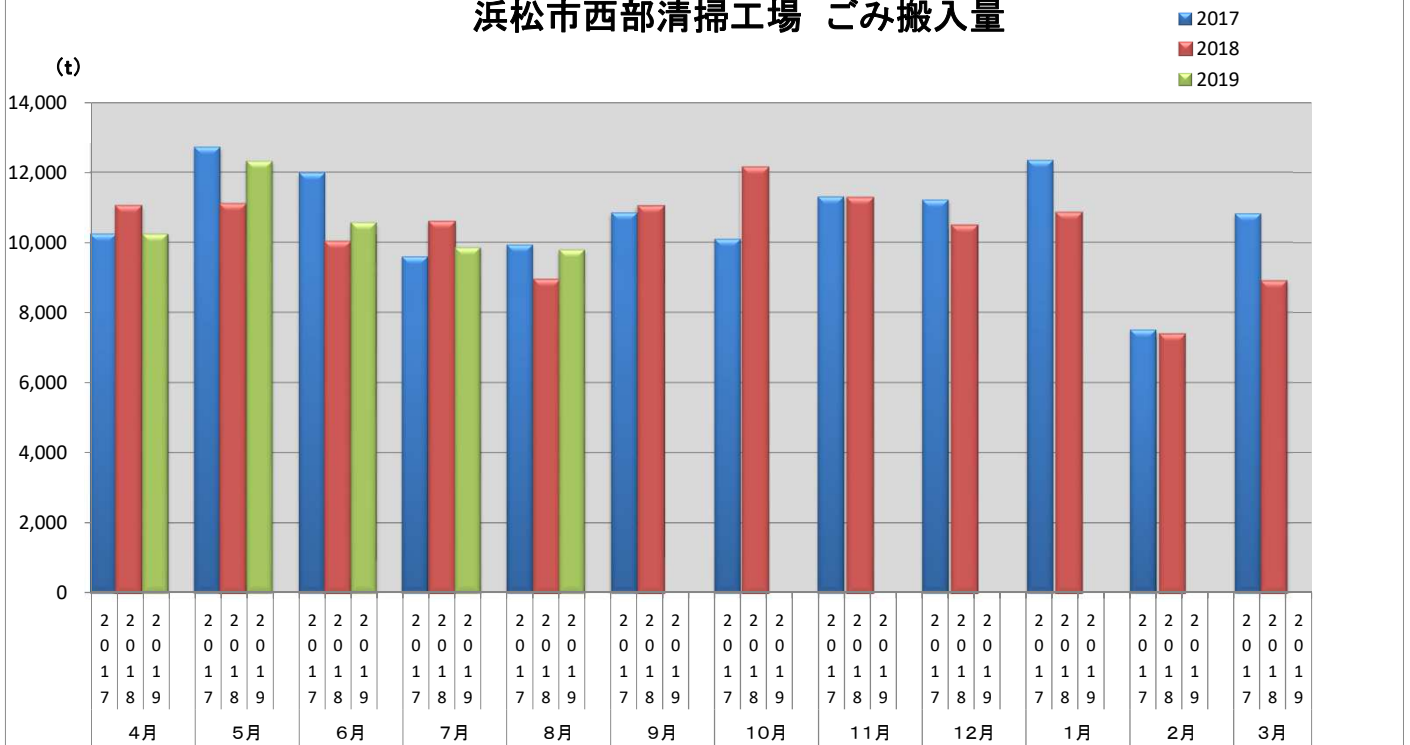

浜松市西部清掃工場 ごみ搬入量

浜松市西部清掃工場 ごみ搬入量累計