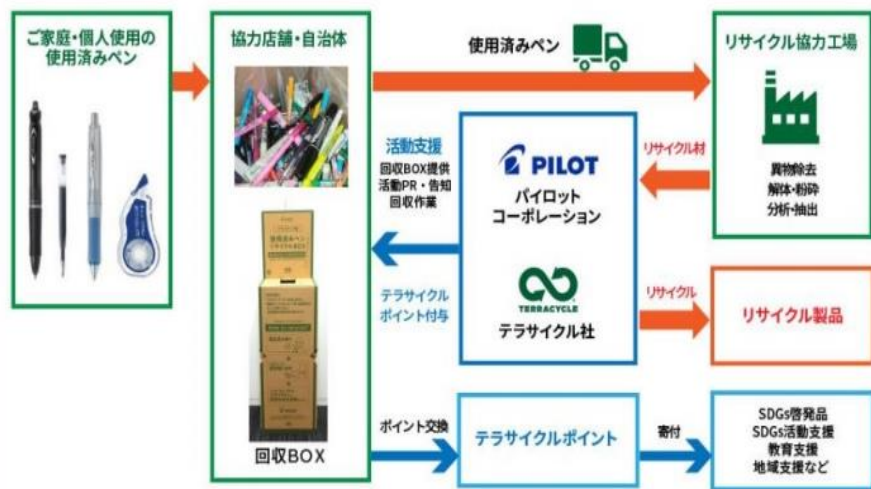

# 使用済みペンを えこほま で回収しています！

プラスチック製

## 使用済みペンリサイクル

はじめよう、ペンのリサイクル

ご家庭で処理に困っている使用済みプラスチック製の筆記具が対象です。  
会社や工場などで使用された筆記具は対象外です。

使用済みペンリサイクルプログラムは、使用済みのプラスチック製筆記具を回収し、リサイクルすることで、環境負荷の低減ならびに循環型社会の実現へ向けて取り組んでいます。

### 回収対象：使用済みのプラスチック製筆記具類

#### 回収対象物の一例

- ・ボールペンとその替芯（レフィル）
- ・シャープペンシルと替芯のケース
- ・修正テープ
- ・マーカー
- ・サインペン
- ・筆記用具のプラスチック包装材